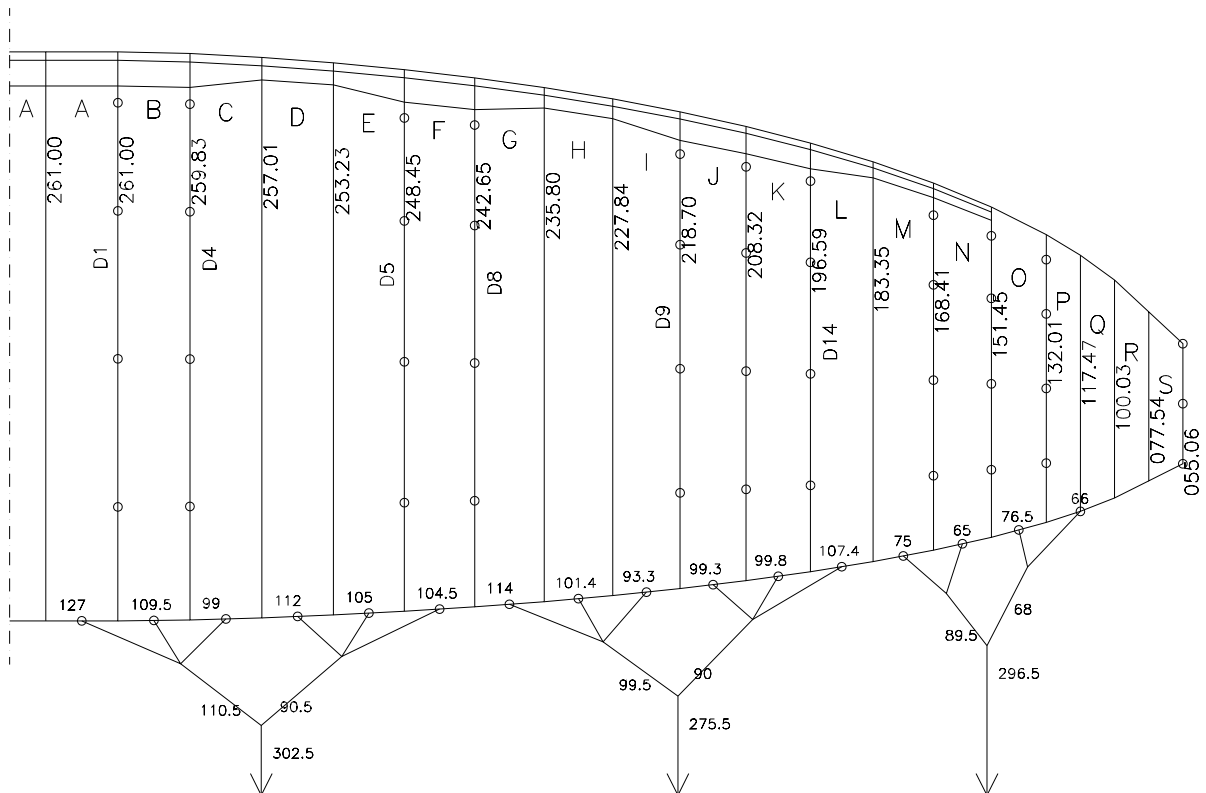

# NOVA Speedmax 19 22.09.2004

# NOVA Speedmax 21 22.10.2005

HAUPTBREMSLEINE : 220

# NOVA Speedmax 23

22.05.2006

HAUPTBREMSLEINE : 218