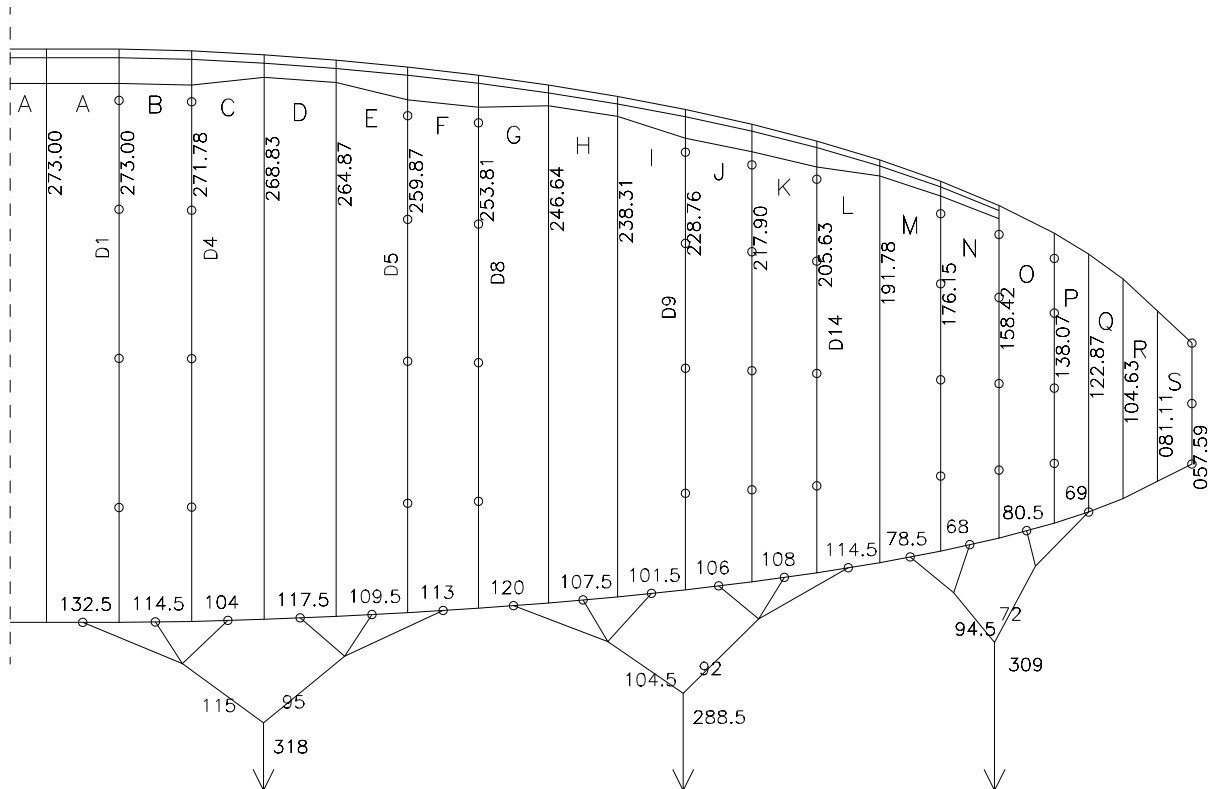

# NOVA Speedmax 19 22.09.2004

# NOVA Speedmax 21 22.10.2005

HAUPTBREMSLEINE : 220

# NOVA Speedmax 23

22.05.2006

HAUPTBREMSLEINE : 218