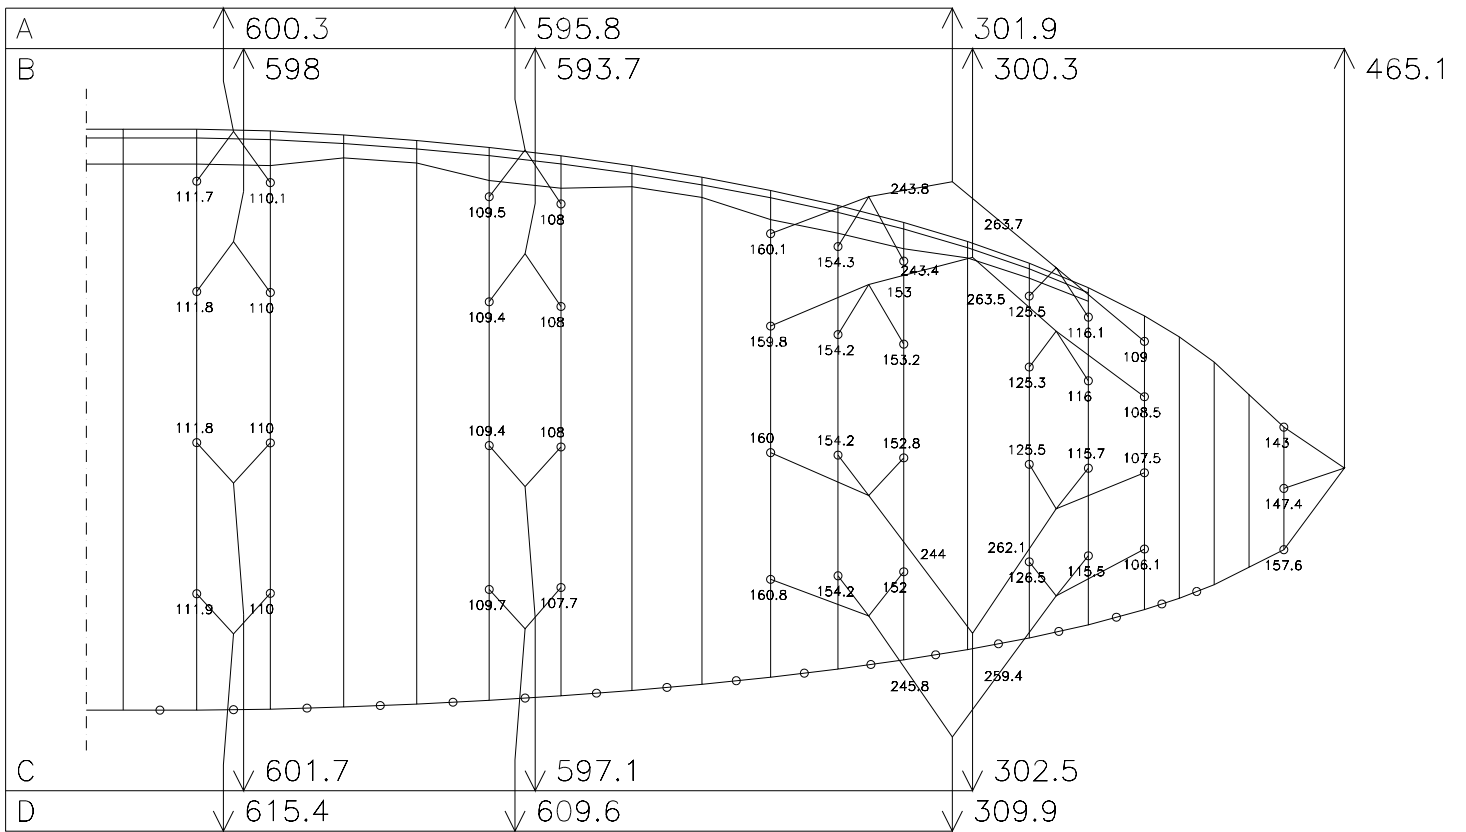

# NOVA Speedmax 19 22.09.2004

# NOVA Speedmax 21 22.10.2005

HAUPTBREMSLEINE : 220

# NOVA Speedmax 23

22.05.2006

HAUPTBREMSLEINE : 218