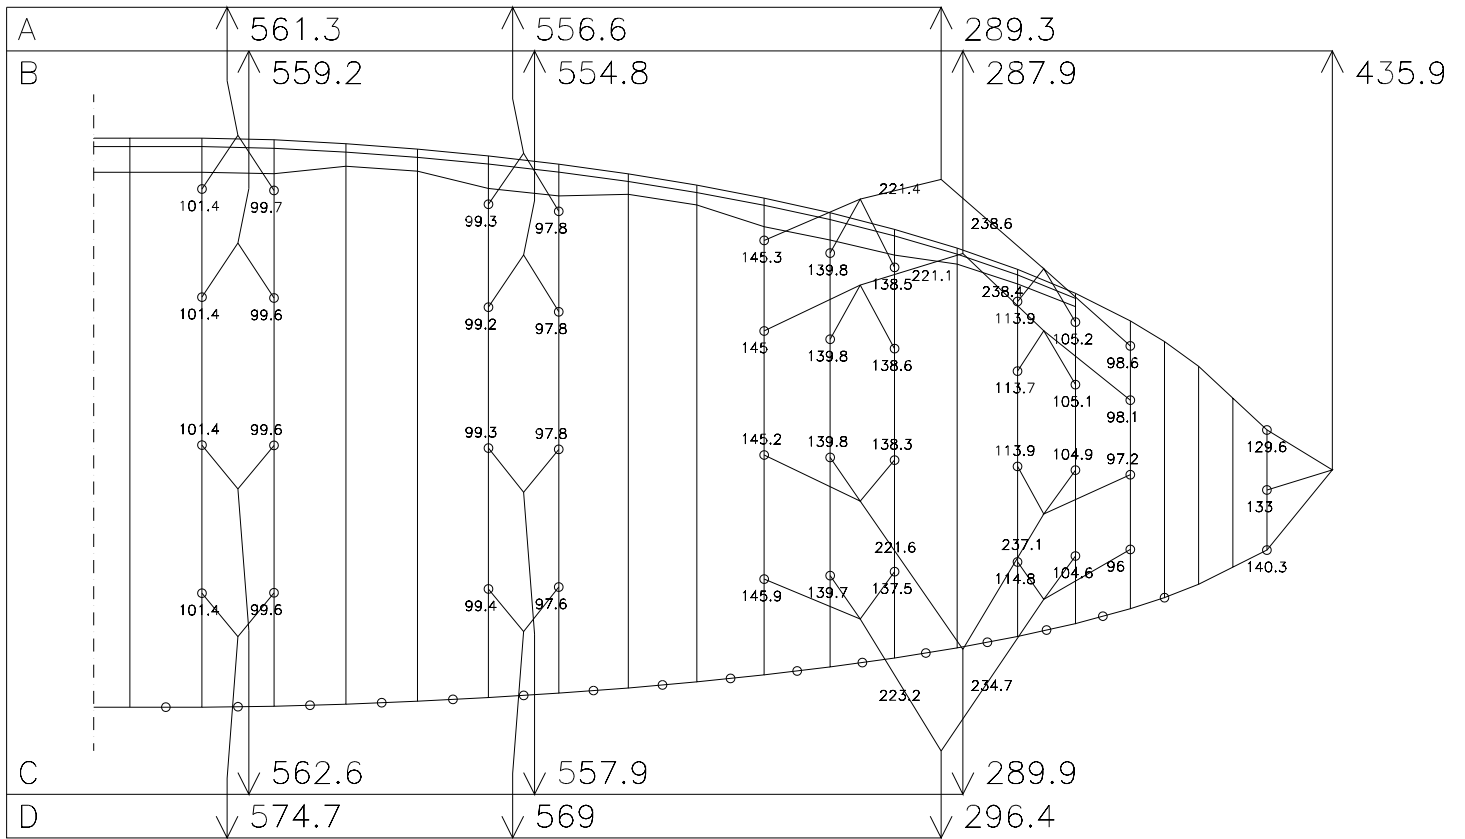

# NOVA Speedmax 19 22.09.2004

# NOVA Speedmax 21 22.10.2005

HAUPTBREMSLEINE : 220

# NOVA Speedmax 23

22.05.2006

HAUPTBREMSLEINE : 218