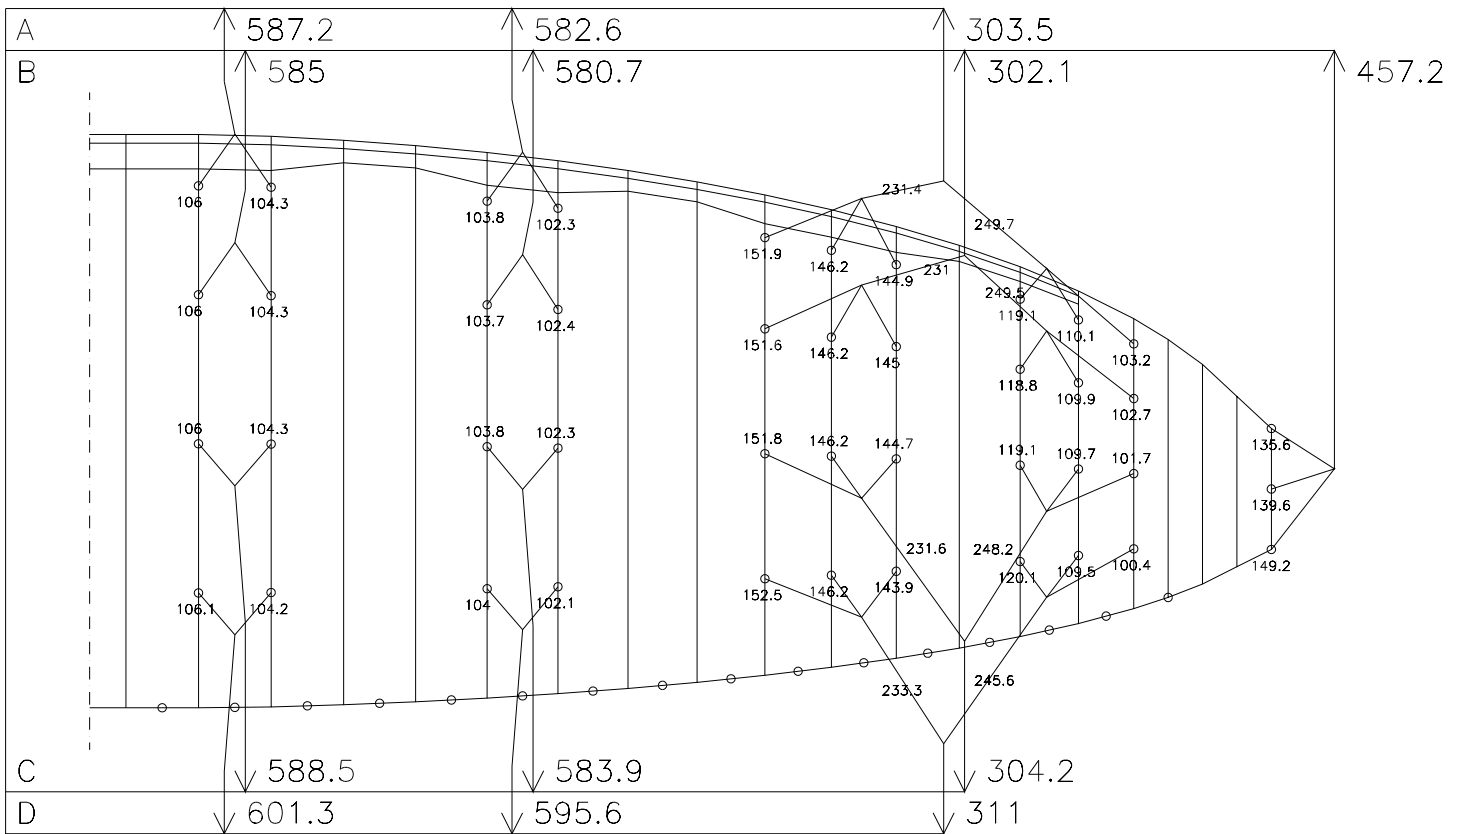

# NOVA Speedmax 19 22.09.2004

# NOVA Speedmax 21 22.10.2005

HAUPTBREMSLEINE : 220

# NOVA Speedmax 23

22.05.2006

HAUPTBREMSLEINE : 218