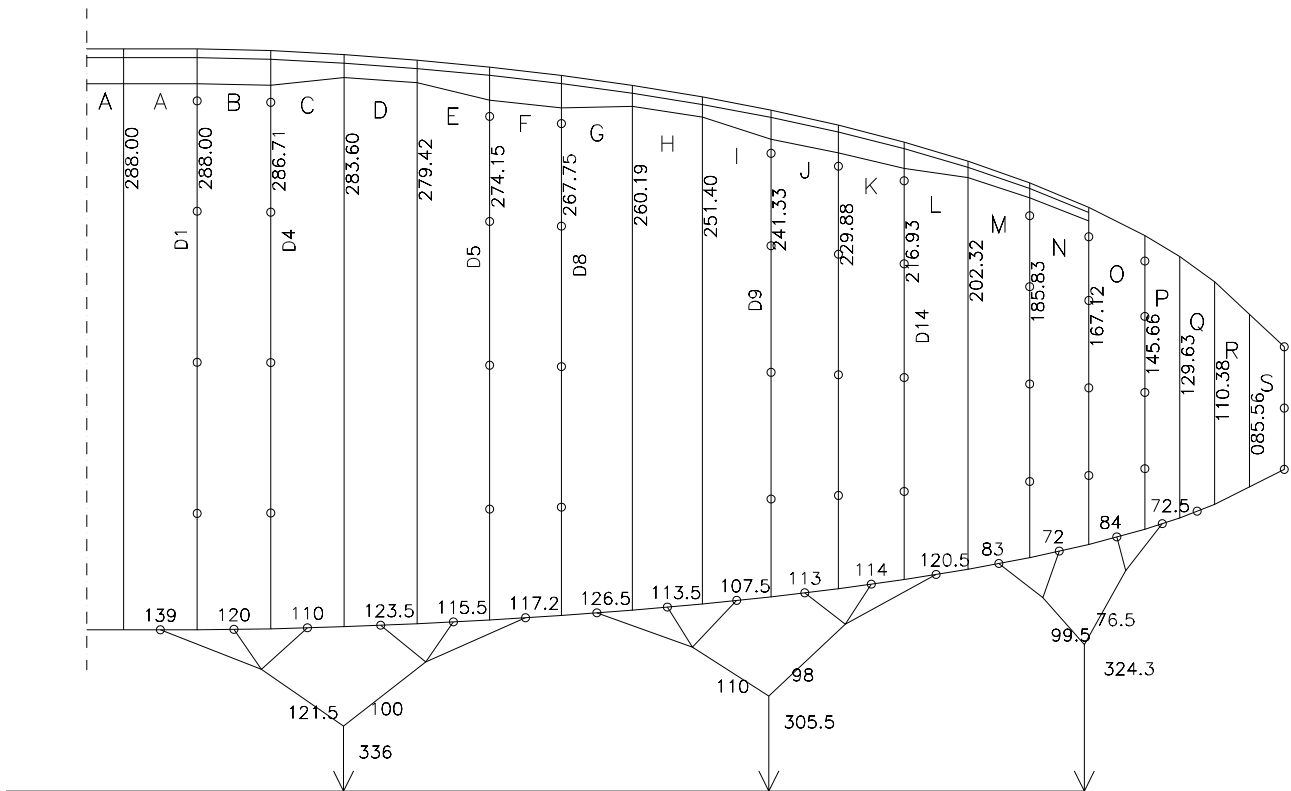

# NOVA Speedmax 19 22.09.2004

# NOVA Speedmax 21 22.10.2005

HAUPTBREMSLEINE : 220

# NOVA Speedmax 23

22.05.2006

HAUPTBREMSLEINE : 218