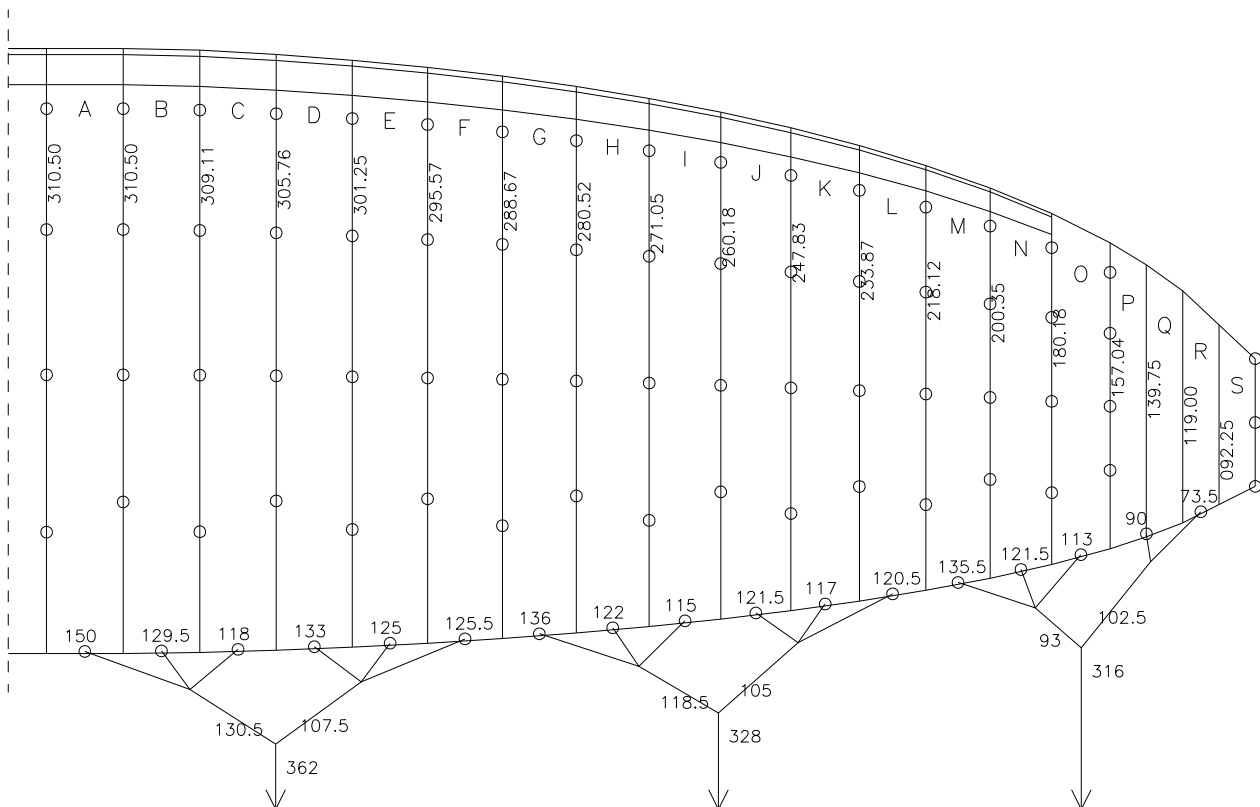

NOVA X-ACT 27

DHV

14.5.1998

HAUPTBREMSLEINE : 232.5