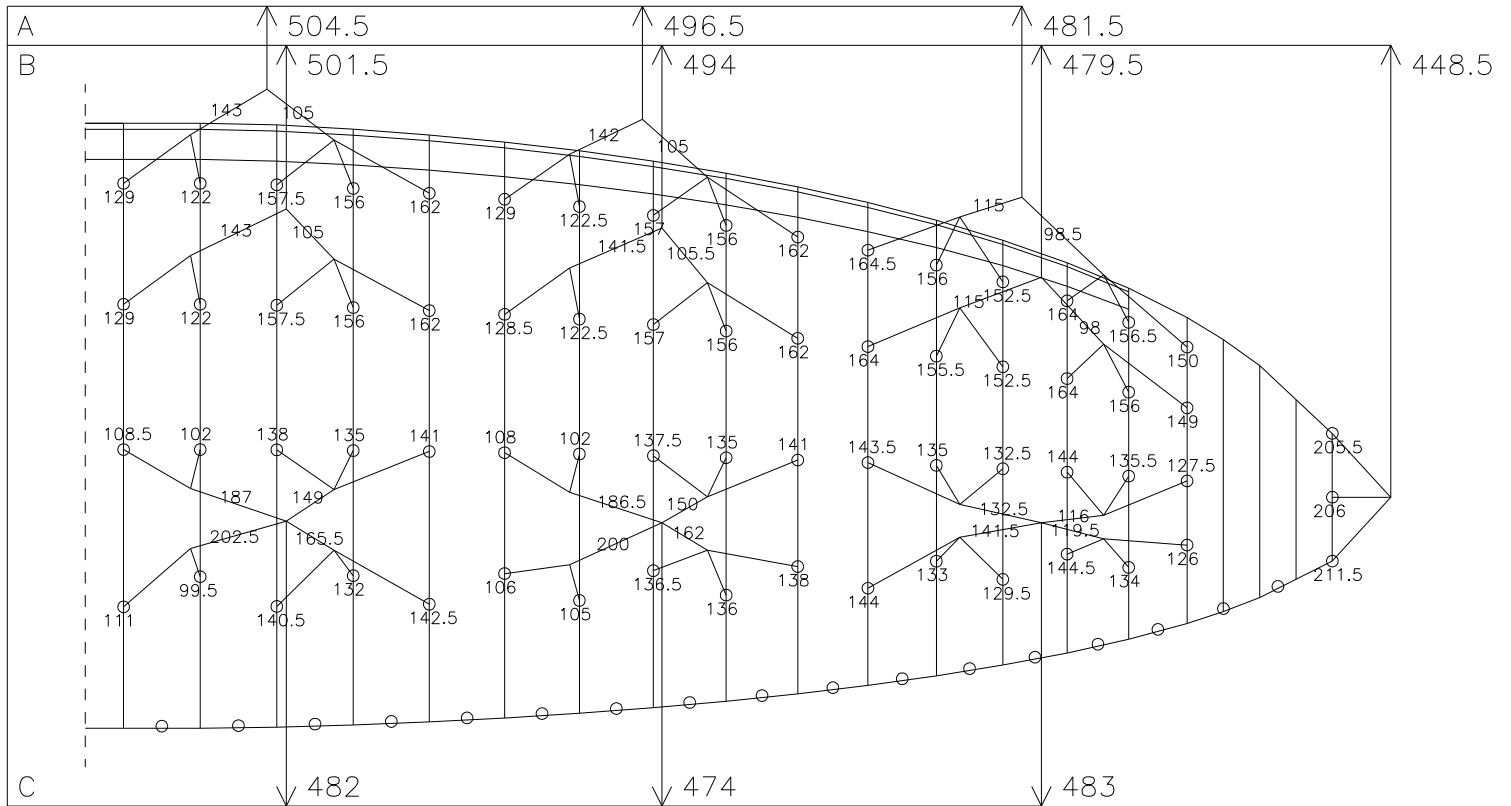

NOVA X-ACT 27

DHV

14.5.1998

HAUPTBREMSLEINE : 232.5