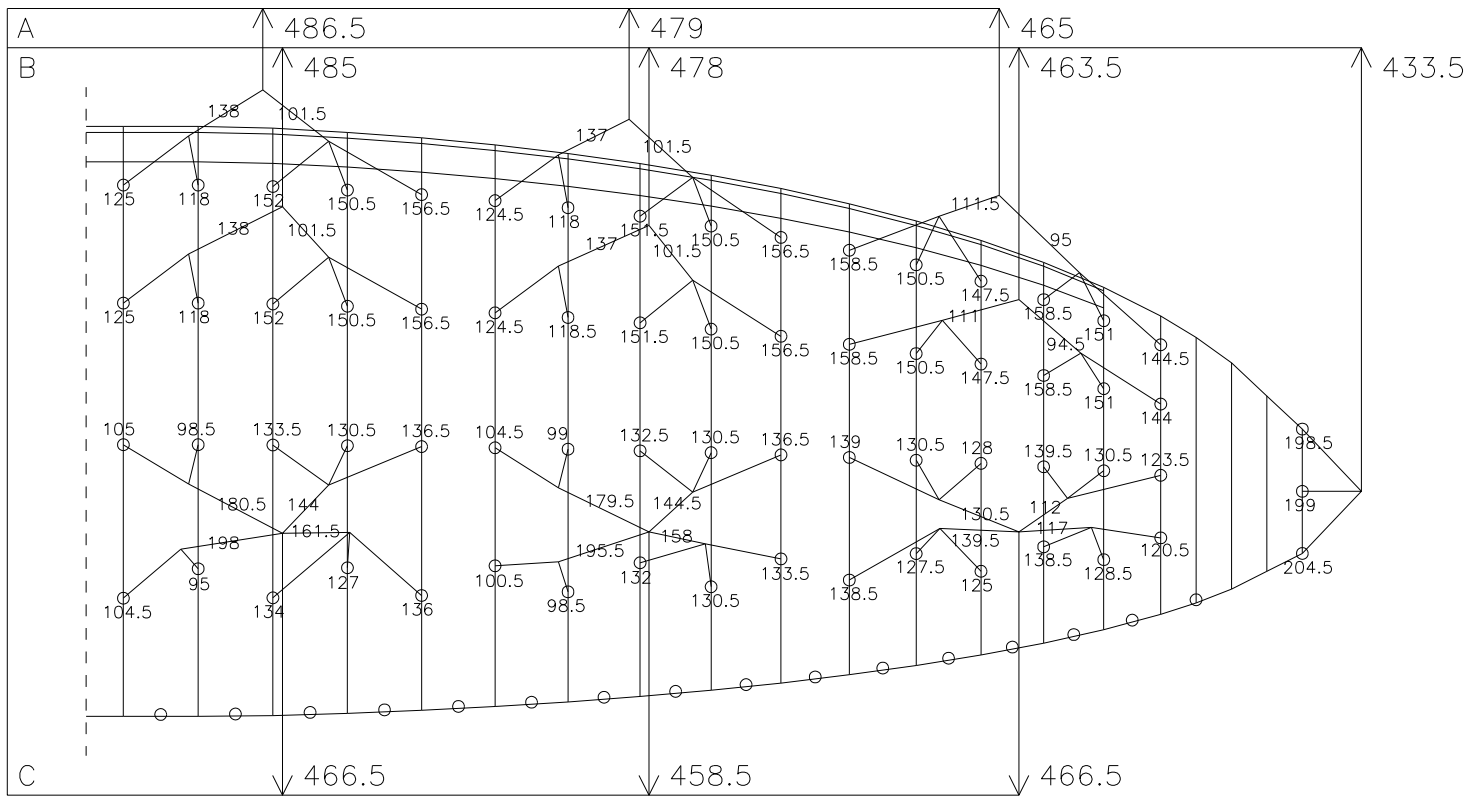

NOVA X-ACT 25

DHV

04.02.1998

HAUPTBREMSLEINE : 218