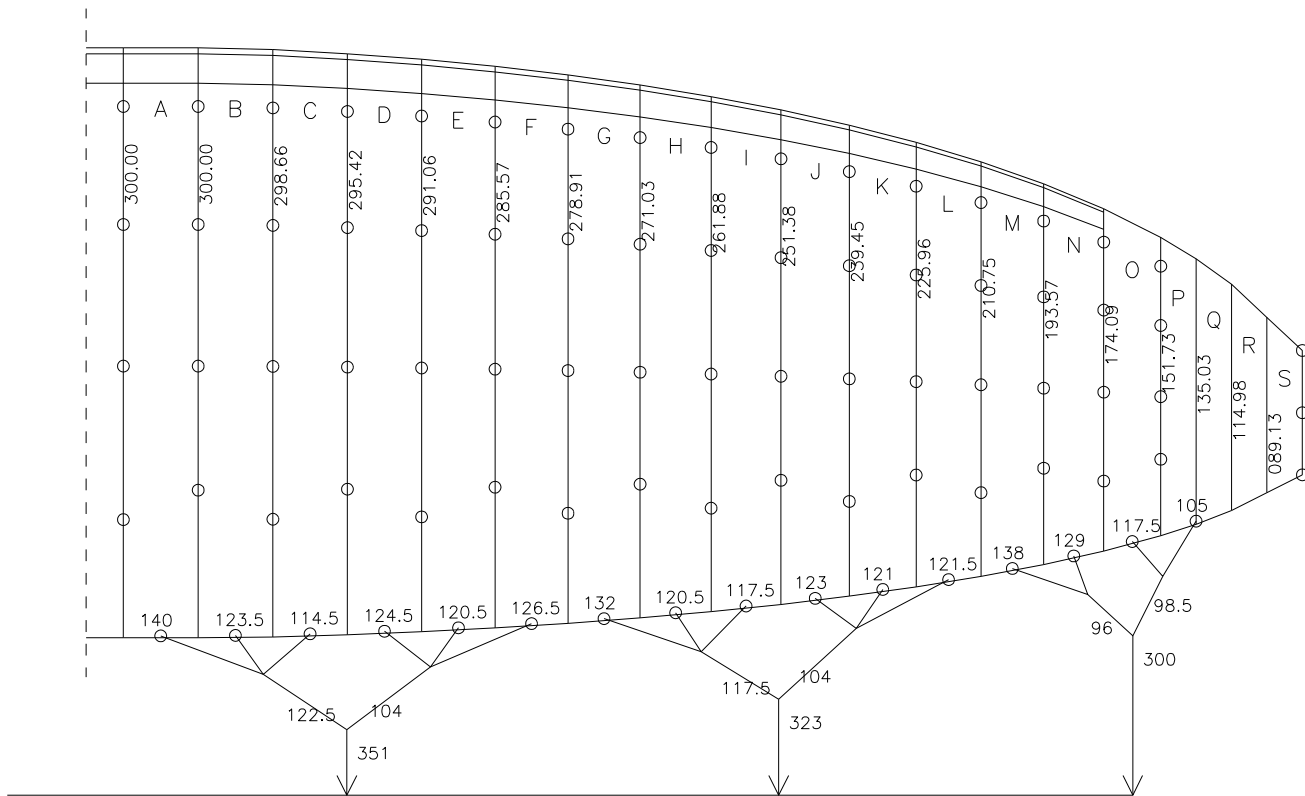

NOVA X-ACT 25

DHV

04.02.1998

HAUPTBREMSLEINE : 218