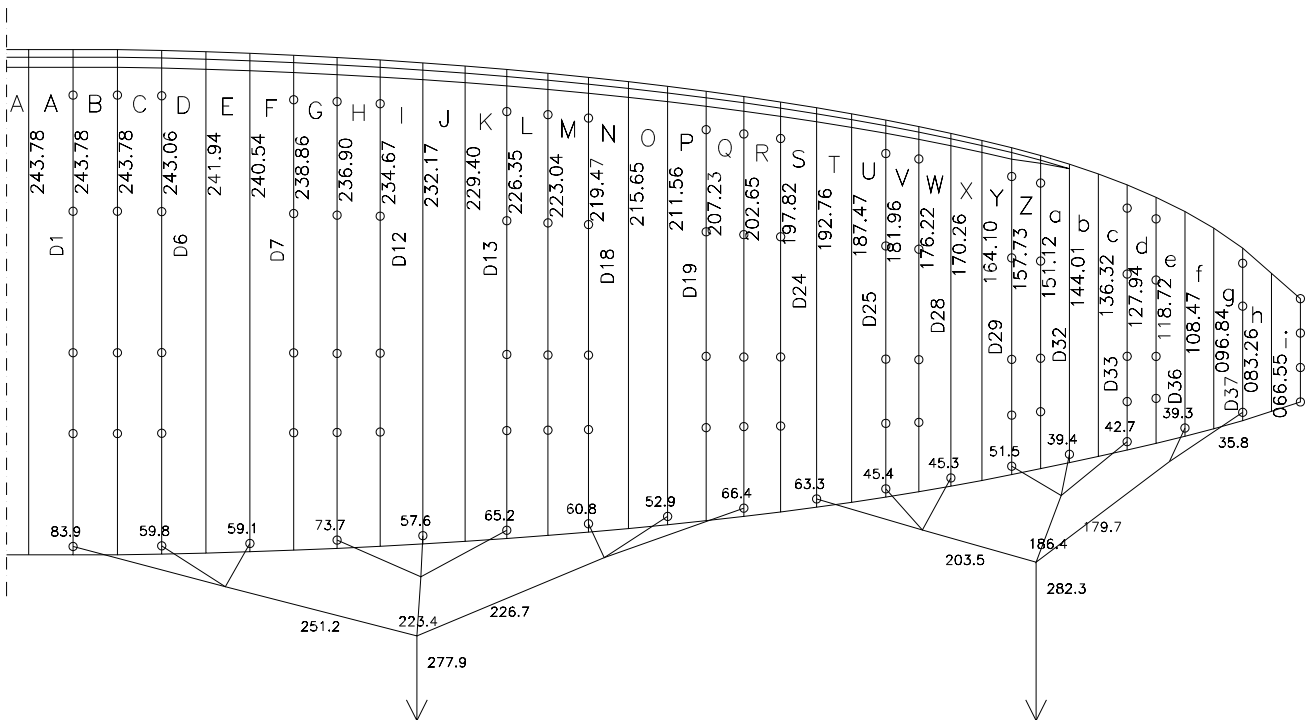

NOVA TYCOON S

07.12.2005

NOVA TYCOON M

24.10.2005

HAUPTBREMSLEINE : 270

NOVA TYCOON L

29.12.2005

HAUPTBREMSLEINE :

276