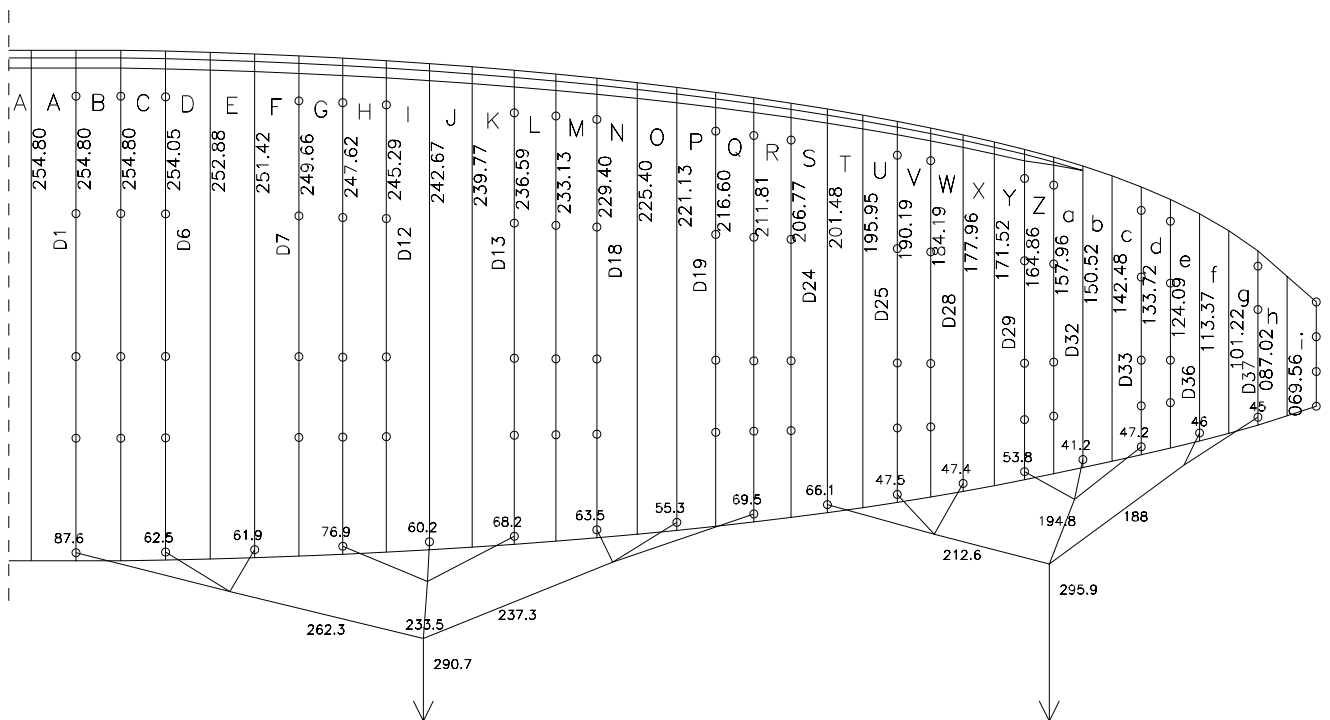

NOVA TYCOON S

07.12.2005

NOVA TYCOON M

24.10.2005

HAUPTBREMSLEINE : 270

NOVA TYCOON L

29.12.2005

HAUPTBREMSLEINE :

276