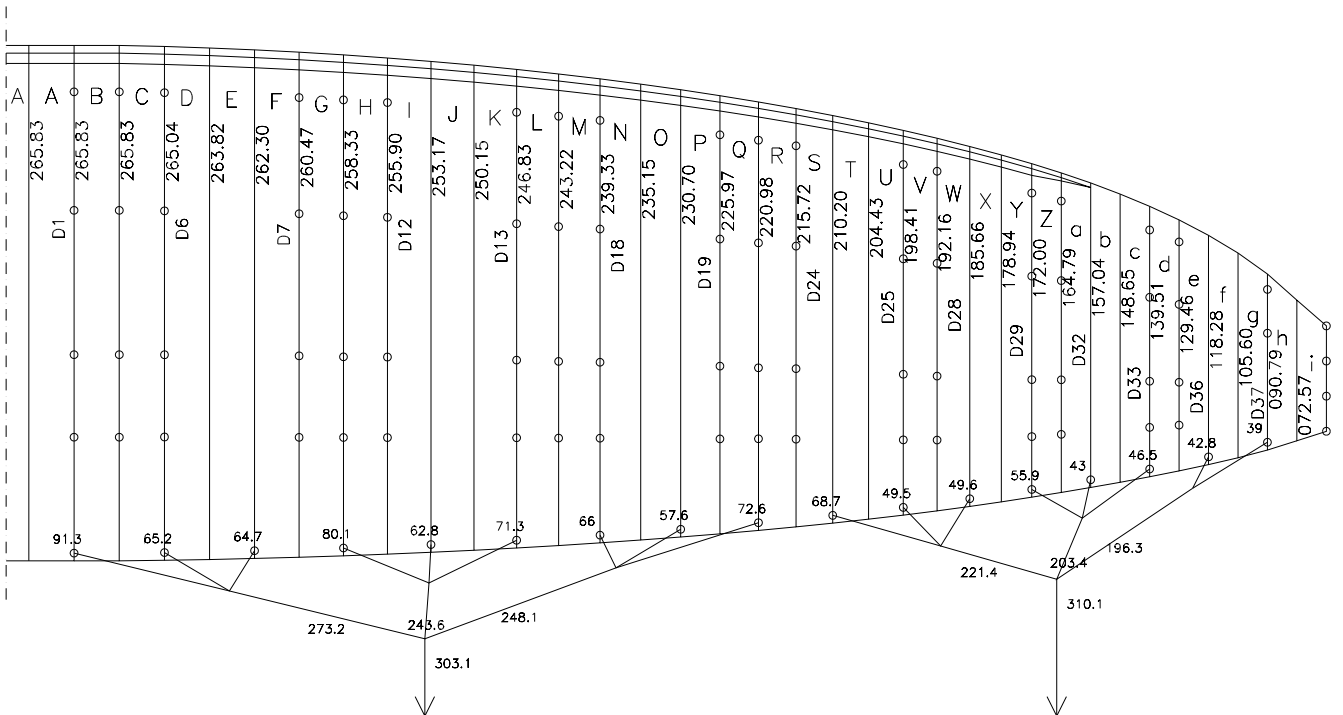

NOVA TYCOON S

07.12.2005

NOVA TYCOON M

24.10.2005

HAUPTBREMSLEINE : 270

NOVA TYCOON L

29.12.2005

HAUPTBREMSLEINE :

276