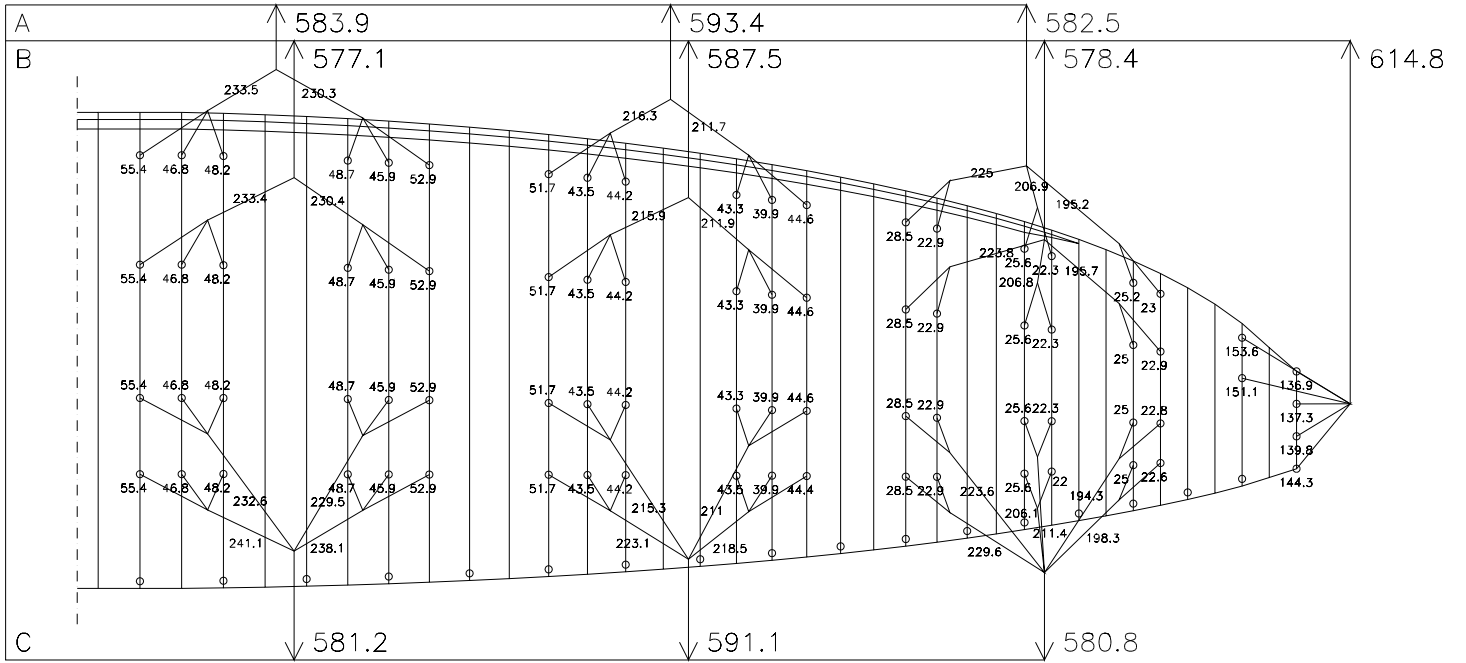

NOVA TYCOON S

07.12.2005

NOVA TYCOON M

24.10.2005

HAUPTBREMSLEINE : 270

NOVA TYCOON L

29.12.2005

HAUPTBREMSLEINE :

276