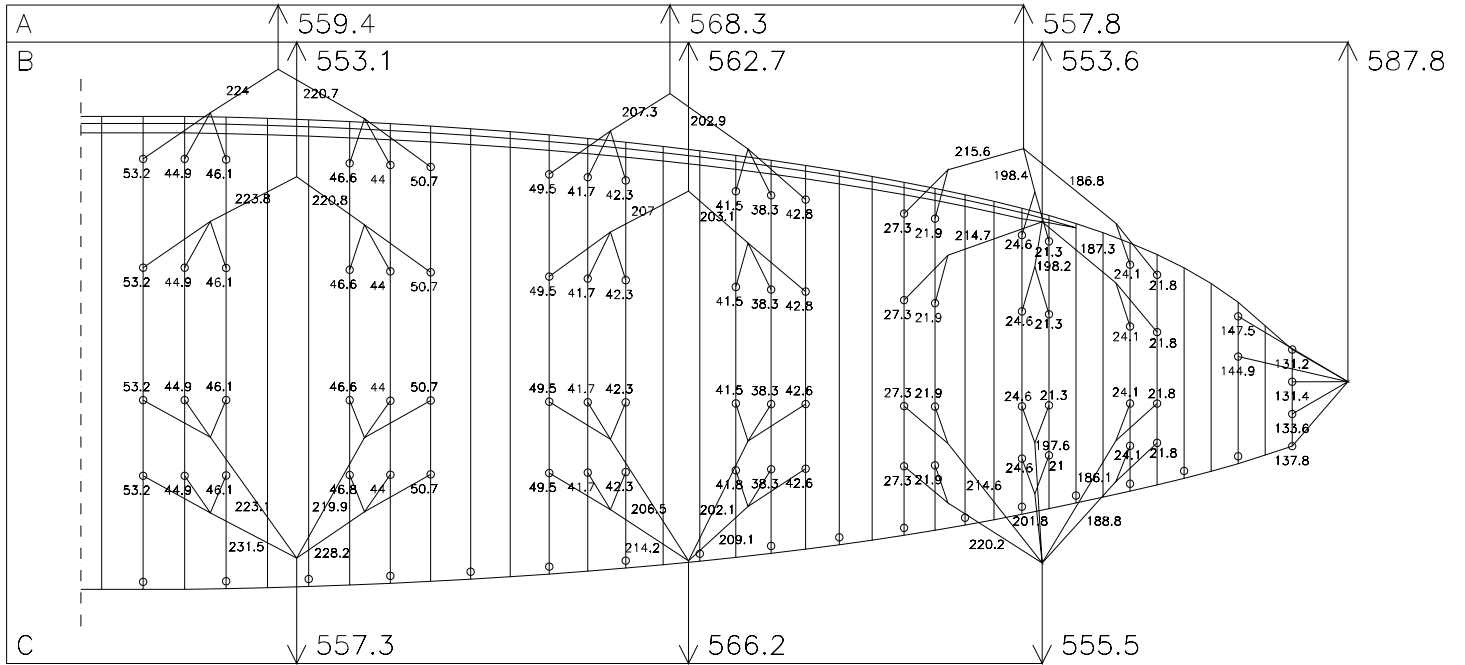

NOVA TYCOON S

07.12.2005

NOVA TYCOON M

24.10.2005

HAUPTBREMSLEINE : 270

NOVA TYCOON L

29.12.2005

HAUPTBREMSLEINE :

276