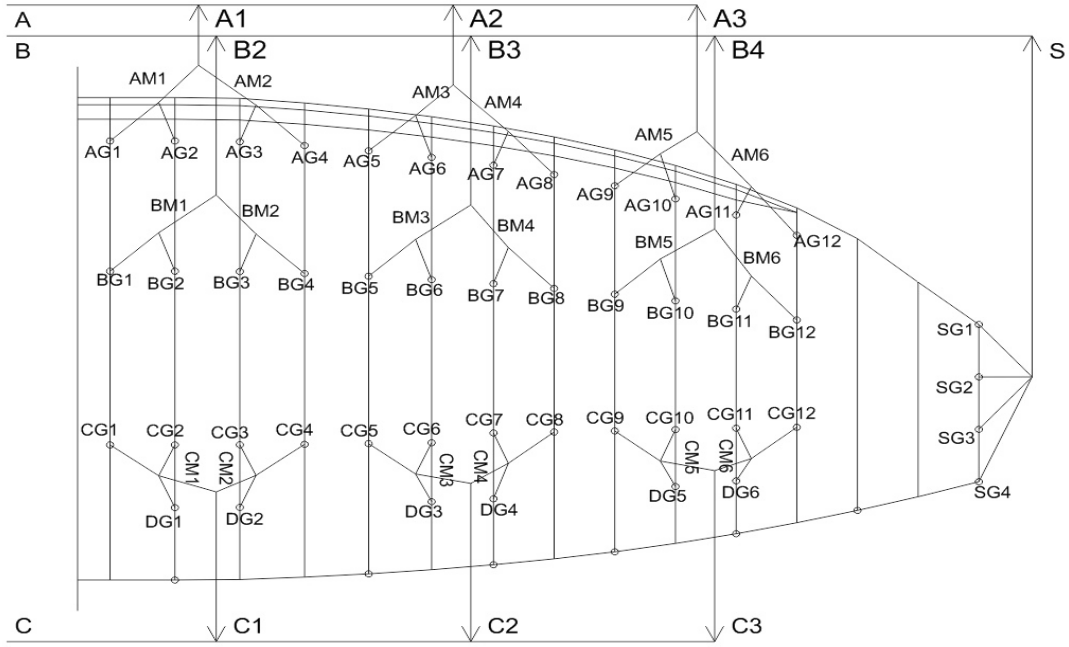

SuSi

Tabelle1

	XXS	XS	S	M	L	Leinentyp/ Type of line
A01	377,0	396	413	430	446	Cousine Technora 2.1 Red – Aramid
A02	377,0	396	413	430	446	Cousine Technora 2.1 Red – Aramid
A03	377,0	396	413	430	446	Cousine Technora 2.1 Red – Aramid
AM01	131,7	138,2	144,6	150,3	156,8	Liros PPSL 120 Red - Dyneema
AM02	132	137,6	144	149,7	156,1	Liros PPSL 120 Red - Dyneema
AM03	135,8	140,4	147,2	152,9	160	Liros PPSL 120 Red - Dyneema
AM04	136,3	140,5	147,4	153,1	160,2	Liros PPSL 120 Red - Dyneema
AM05	140,7	143,1	150,3	155,9	163	Liros PPSL 120 Red - Dyneema
AM06	139,1	140,4	147,4	152,8	159,5	Liros PPSL 120 Red - Dyneema
AG01	74	78	81	84	87	Cousine 85 Red – Dyneema
AG02	70	74	77	80	82	Cousine 85 Red – Dyneema
AG03	70	74	77	80	82	Cousine 85 Red – Dyneema
AG04	74	78	81	84	87	Cousine 85 Red – Dyneema
AG05	70	74	77	80	82	Cousine 85 Red – Dyneema
AG06	67	71	73	76	78	Cousine 85 Red – Dyneema
AG07	67	71	73	76	78	Cousine 85 Red – Dyneema
AG08	71	74	77	80	82	Cousine 85 Red – Dyneema
AG09	66	71	73	76	78	Cousine 85 Red – Dyneema
AG10	63	67	69	72	74	Cousine 85 Red – Dyneema
AG11	62	67	69	72	74	Cousine 85 Red – Dyneema
AG12	62	66	68	71	73	Cousine 85 Red – Dyneema
B01	377,0	396	413	430	446	Cousine Technora 2.1 Yellow – Aramid
B02	377,0	396	413	430	446	Cousine Technora 2.1 Yellow – Aramid
B03	377,0	396	413	430	446	Cousine Technora 2.1 Yellow – Aramid
BM01	124,4	130,1	136,3	141,7	147,8	Liros PPSL 120 Yellow – Dyneema
BM02	124,8	129,7	135,8	141,2	147,4	Liros PPSL 120 Yellow – Dyneema
BM03	129,1	133	139,6	144,9	151,8	Liros PPSL 120 Yellow – Dyneema
BM04	131,4	134	140,5	146	152,8	Liros PPSL 120 Yellow – Dyneema
BM05	134,3	136,9	144	149,3	156,6	Liros PPSL 120 Yellow – Dyneema
BM06	133,8	134,3	141,1	146,3	153,3	Liros PPSL 120 Yellow – Dyneema
BG01	74,0	78	81	84	87	Cousine 85 Yellow - Dyneema
BG02	70,0	74	77	80	82	Cousine 85 Yellow - Dyneema
BG03	70,0	74	77	80	82	Cousine 85 Yellow - Dyneema
BG04	74,0	78	81	84	87	Cousine 85 Yellow - Dyneema
BG05	70,0	74	77	80	82	Cousine 85 Yellow - Dyneema
BG06	67,0	71	73	76	78	Cousine 85 Yellow - Dyneema
BG07	66,0	71	73	76	78	Cousine 85 Yellow - Dyneema
BG08	70,0	74	77	80	82	Cousine 85 Yellow - Dyneema
BG09	67,0	71	73	76	78	Cousine 85 Yellow - Dyneema
BG10	64,0	67	69	72	74	Cousine 85 Yellow - Dyneema
BG11	62,0	67	69	72	74	Cousine 85 Yellow - Dyneema