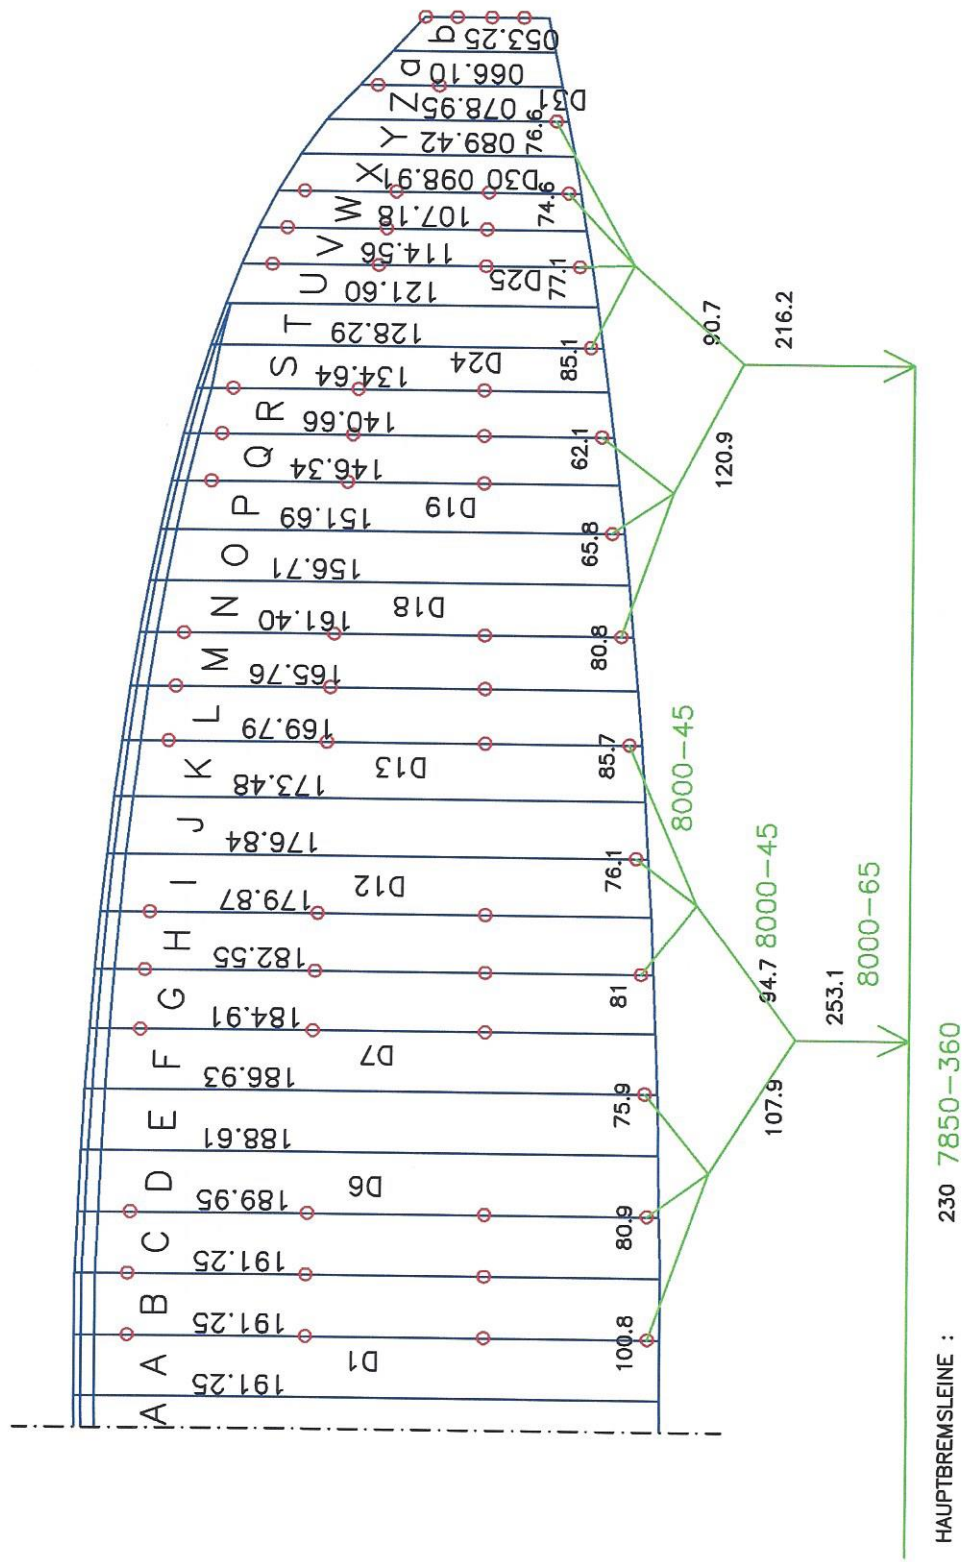

NOVA Shockwave 12 19.10.2006

HAUPTBREMSLEINE : 230 7850-360