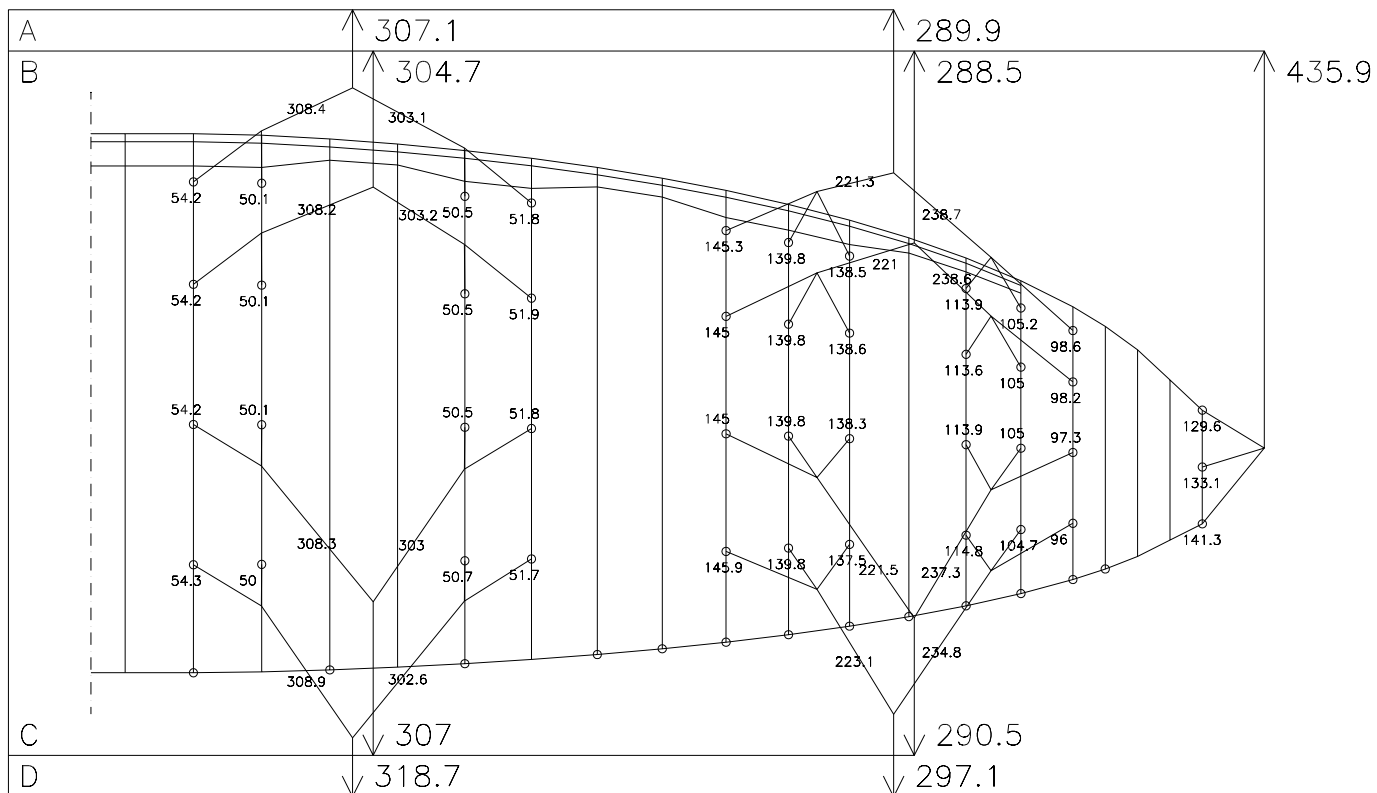

# NOVA ROOKIE XXS

30.10.2006

# NOVA ROOKIE XS

03.08.2006

# NOVA ROOKIE S

19.04.2006

HAUPTBREMSLEINE : 212.1

# NOVA ROOKIE M

19.04.2006

HAUPTBREMSLEINE : 220.5