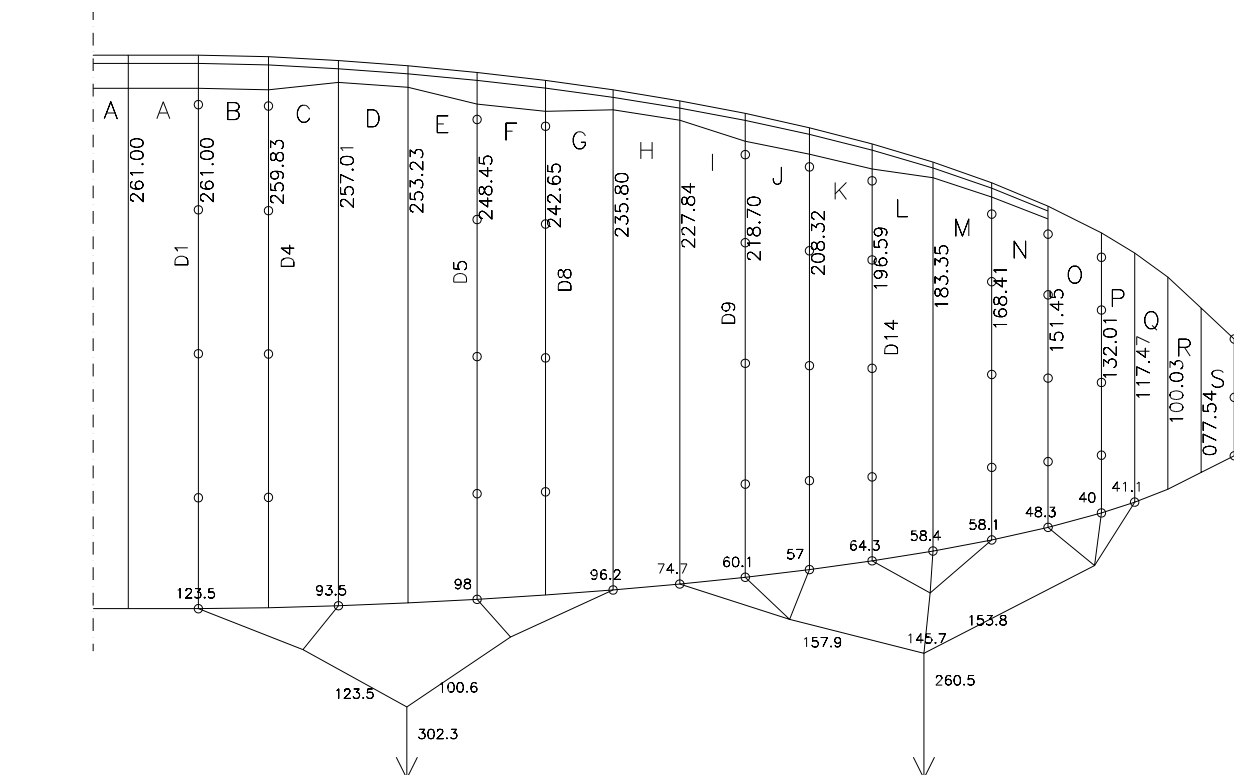

# NOVA ROOKIE XXS

30.10.2006

# NOVA ROOKIE XS

03.08.2006

# NOVA ROOKIE S

19.04.2006

HAUPTBREMSLEINE : 212.1

# NOVA ROOKIE M

19.04.2006

HAUPTBREMSLEINE : 220.5