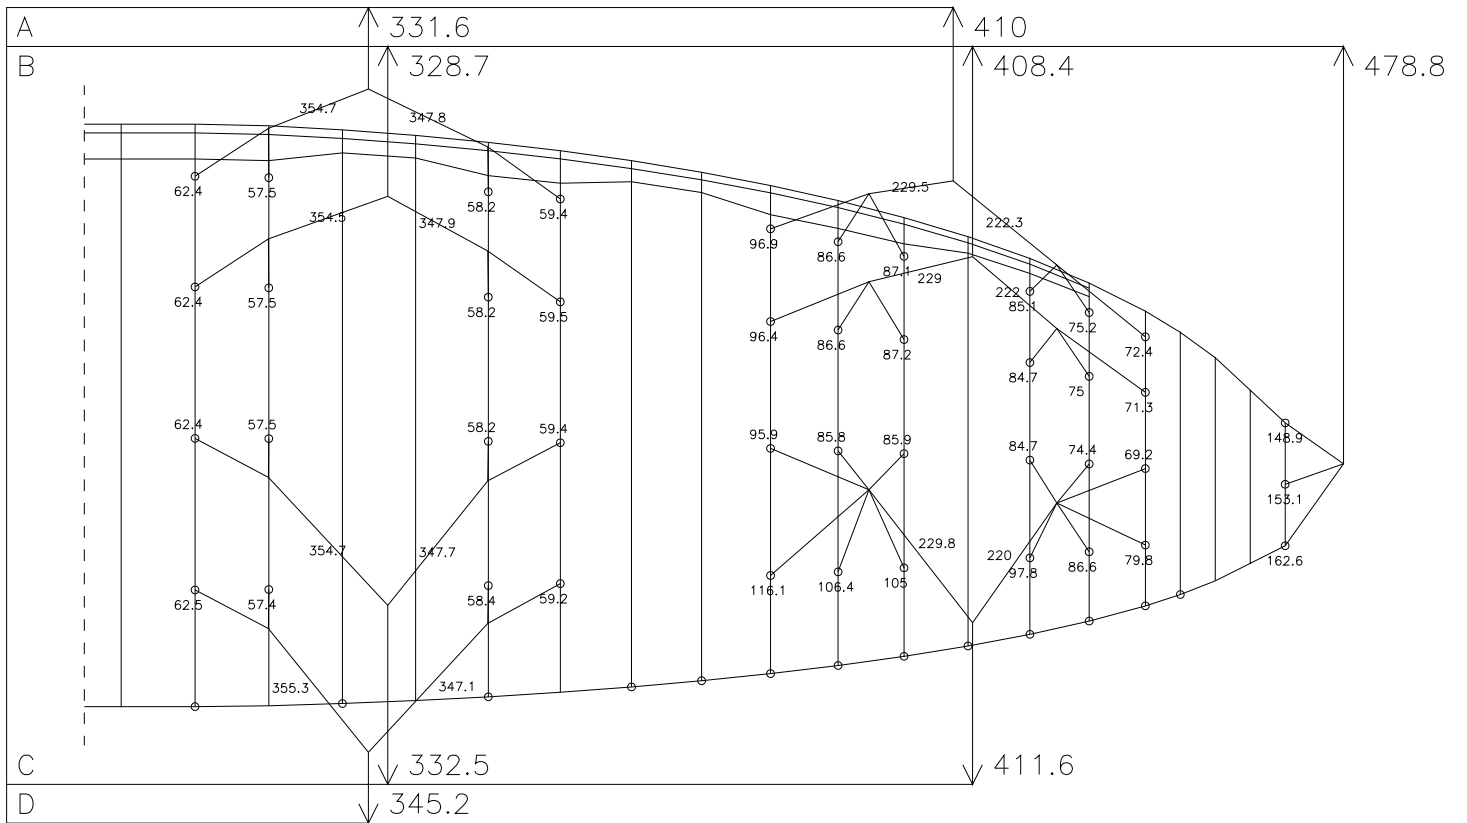

# NOVA ROOKIE S

19.04.2006

HAUPTBREMSLEINE : 212.1

# NOVA ROOKIE M

19.04.2006

HAUPTBREMSLEINE : 220.5