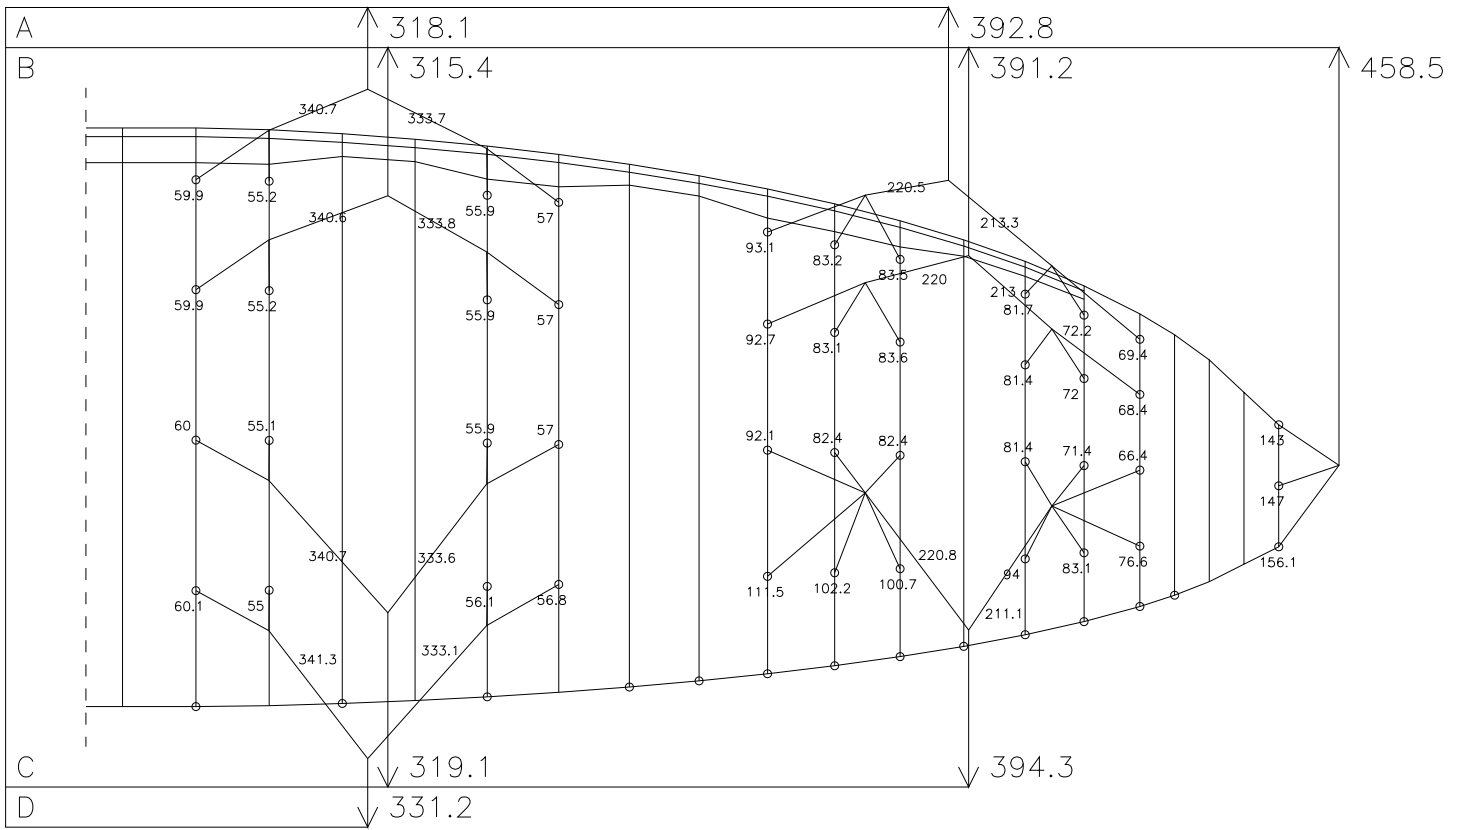

# NOVA ROOKIE XXS

30.10.2006

# NOVA ROOKIE XS

03.08.2006

# NOVA ROOKIE S

19.04.2006

HAUPTBREMSLEINE : 212.1

# NOVA ROOKIE M

19.04.2006

HAUPTBREMSLEINE : 220.5