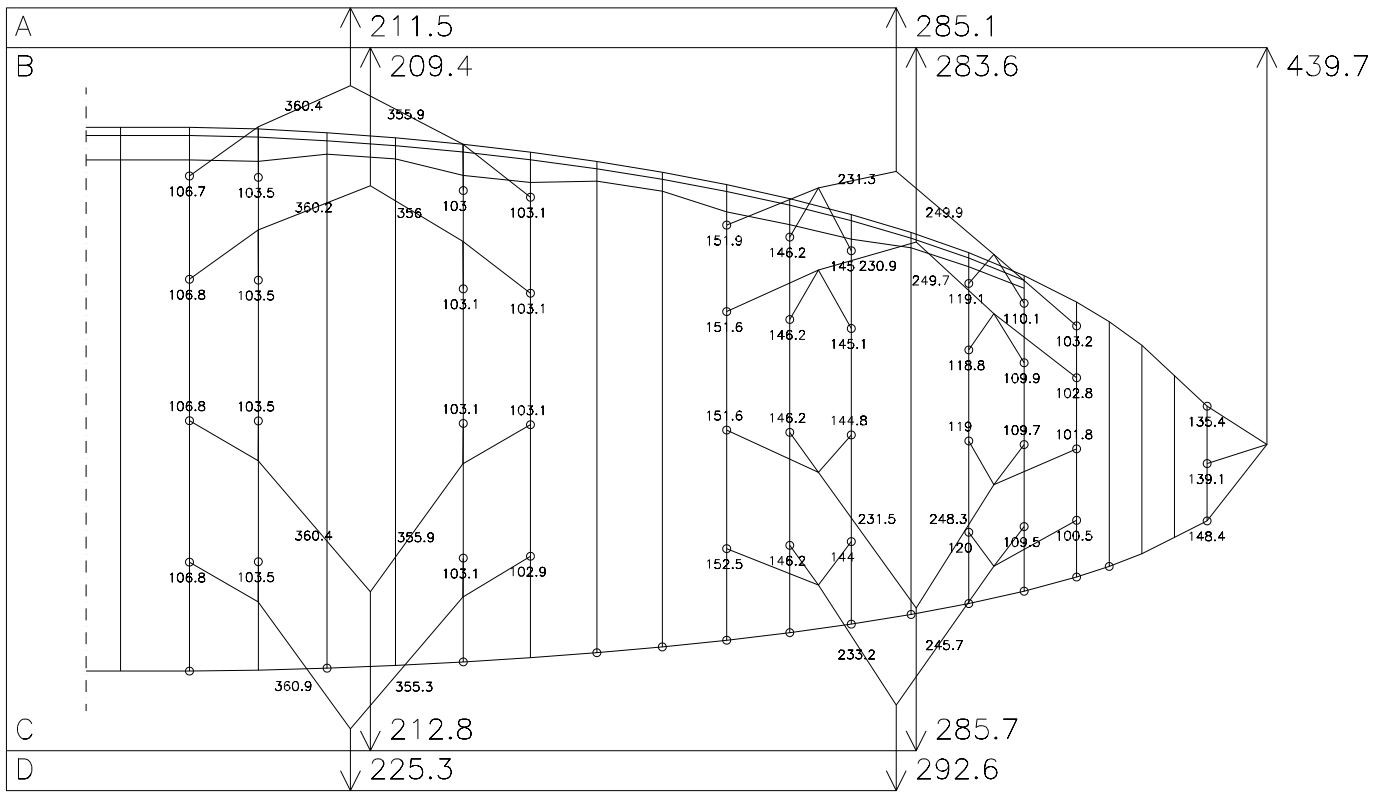

# NOVA ROOKIE XXS

30.10.2006

# NOVA ROOKIE XS

03.08.2006

# NOVA ROOKIE S

19.04.2006

HAUPTBREMSLEINE : 212.1

# NOVA ROOKIE M

19.04.2006

HAUPTBREMSLEINE : 220.5