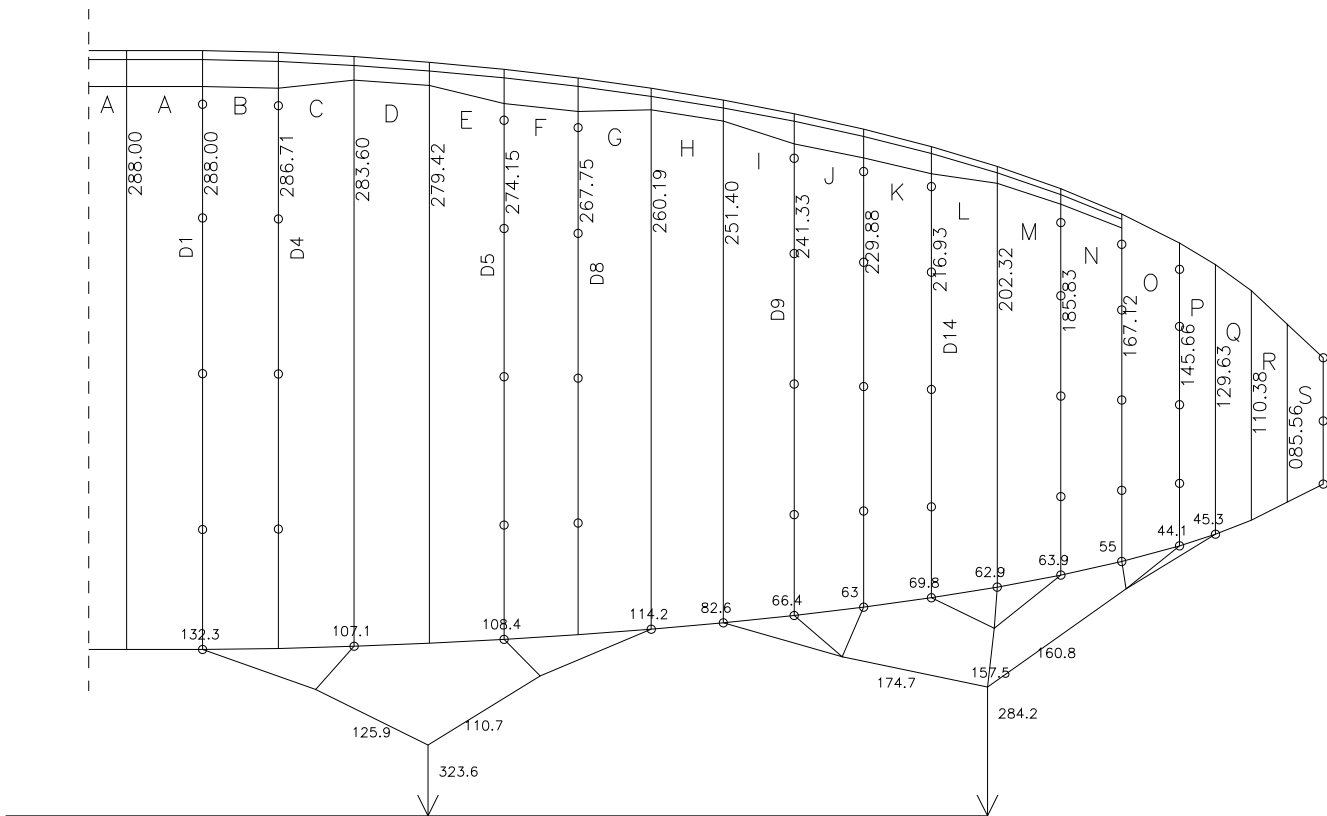

# NOVA ROOKIE XXS

30.10.2006

# NOVA ROOKIE XS

03.08.2006

# NOVA ROOKIE S

19.04.2006

HAUPTBREMSLEINE : 212.1

# NOVA ROOKIE M

19.04.2006

HAUPTBREMSLEINE : 220.5