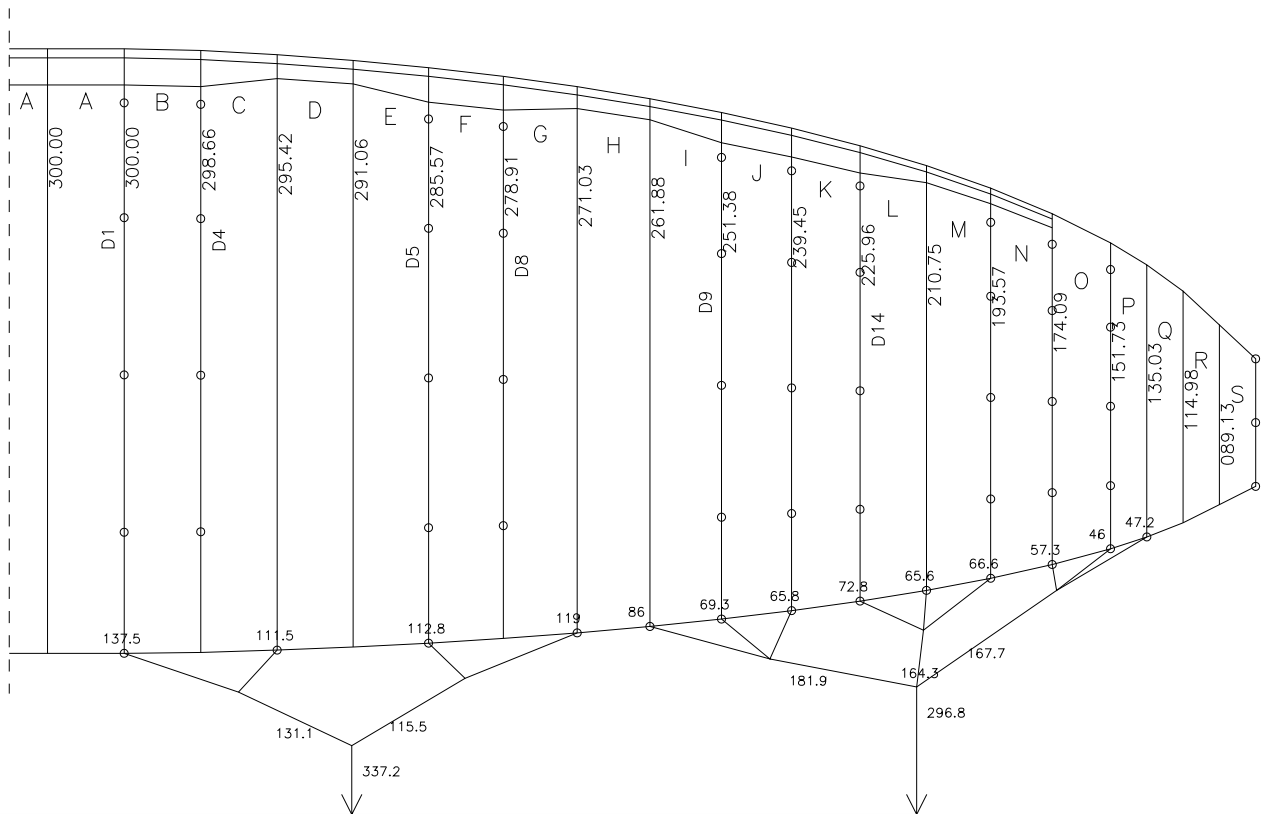

# NOVA ROOKIE S

19.04.2006

HAUPTBREMSLEINE : 212.1

# NOVA ROOKIE M

19.04.2006

HAUPTBREMSLEINE : 220.5