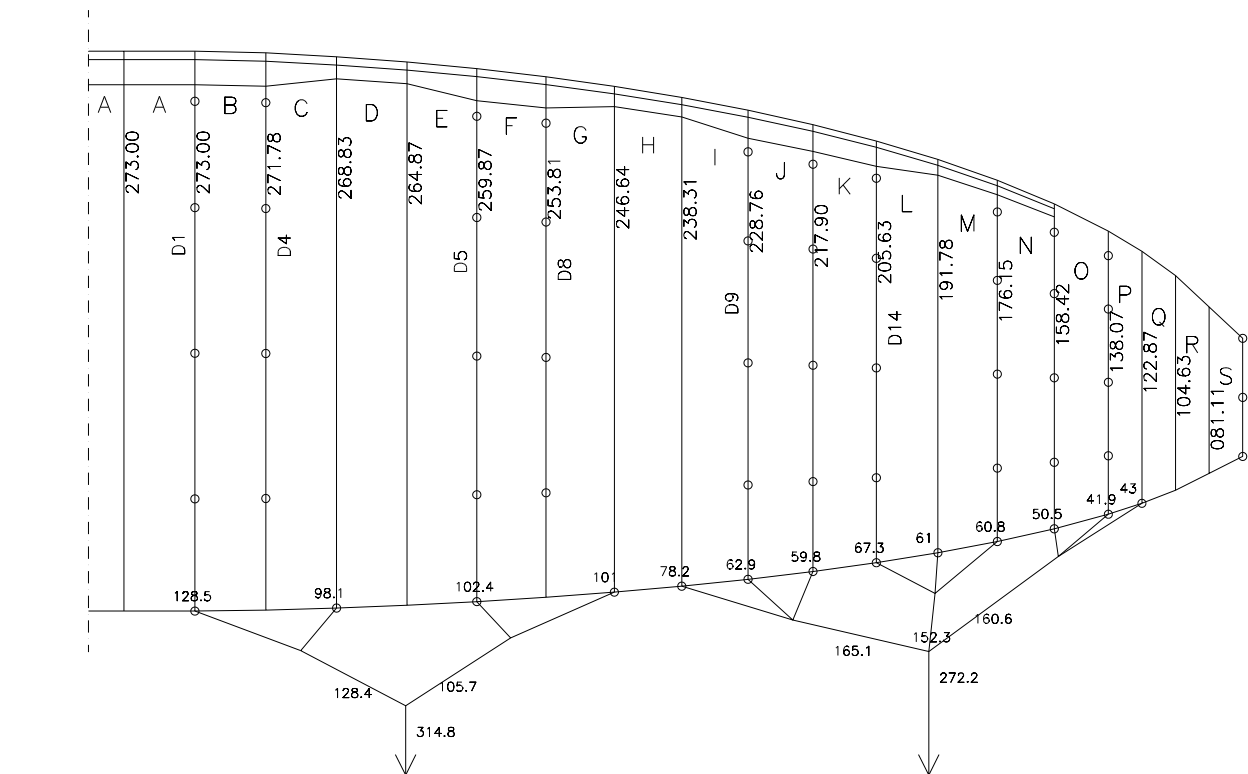

# NOVA ROOKIE XXS

30.10.2006

# NOVA ROOKIE XS

03.08.2006

# NOVA ROOKIE S

19.04.2006

HAUPTBREMSLEINE : 212.1

# NOVA ROOKIE M

19.04.2006

HAUPTBREMSLEINE : 220.5