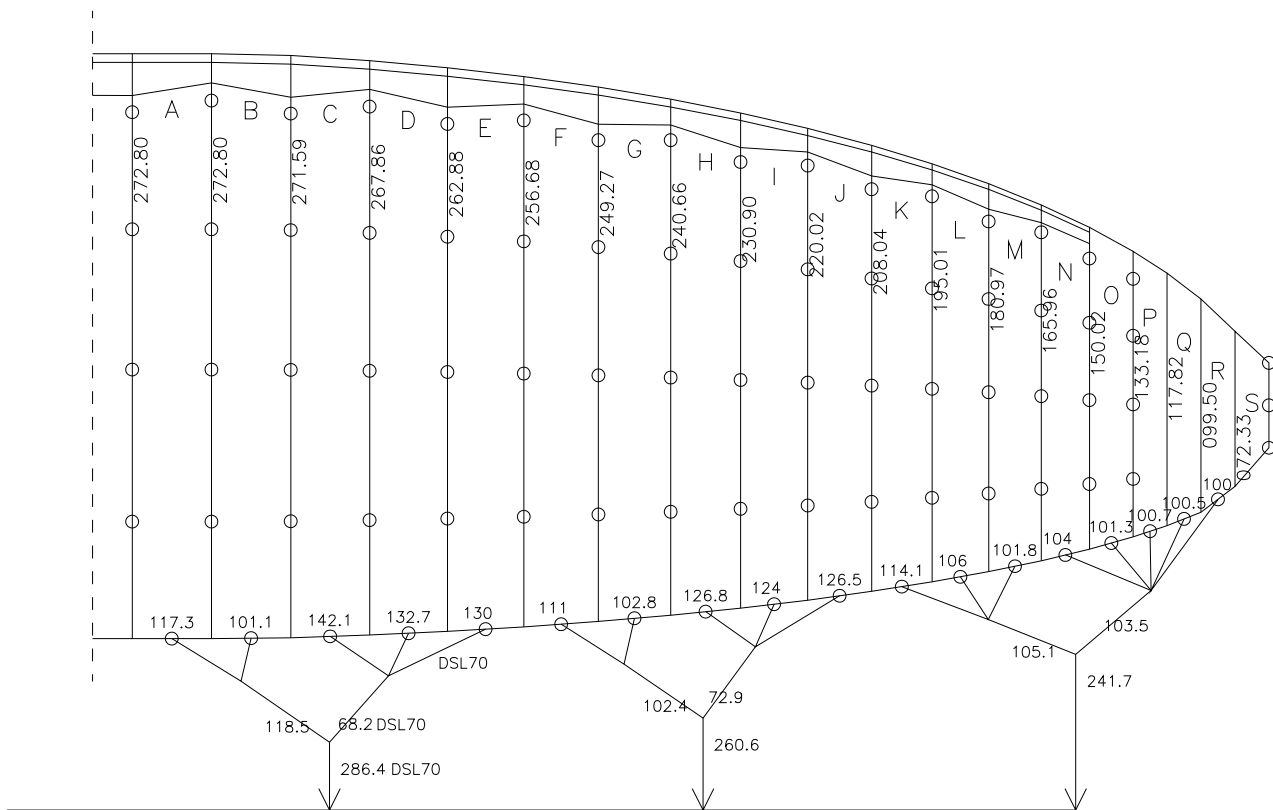

NOVA PHORUS XS DHV

10.04.2002

HAUPTBREMSLEINE : 220 7850-240

NOVA Phorus S

DHV

28.3.2002

HAUPTBREMSLEINE : 218 7850-240

NOVA PHORUS M

DHV

12.04.2002

HAUPTBREMSLEINE : 225.5 7850-240

NOVA Phorus L DHV

11.06.2002

HAUPTBREMSLEINE : 238.5 7850-240