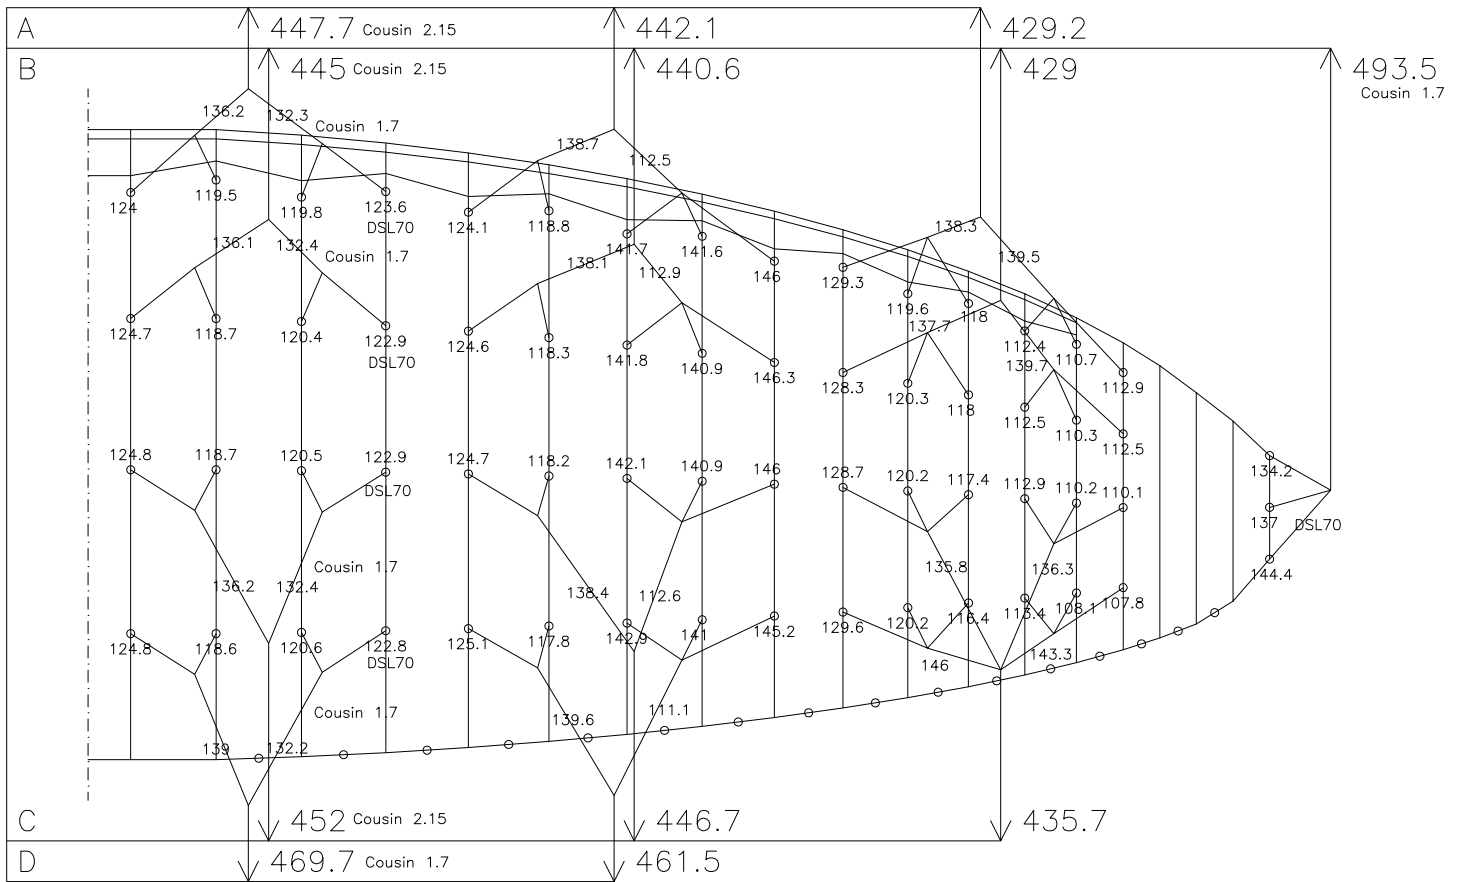

NOVA PHORUS XS DHV

10.04.2002

HAUPTBREMSLEINE : 220 7850-240

NOVA Phorus S

DHV

28.3.2002

HAUPTBREMSLEINE : 218 7850-240

NOVA PHORUS M

DHV

12.04.2002

HAUPTBREMSLEINE : 225.5 7850-240

NOVA Phorus L DHV

11.06.2002

HAUPTBREMSLEINE : 238.5 7850-240