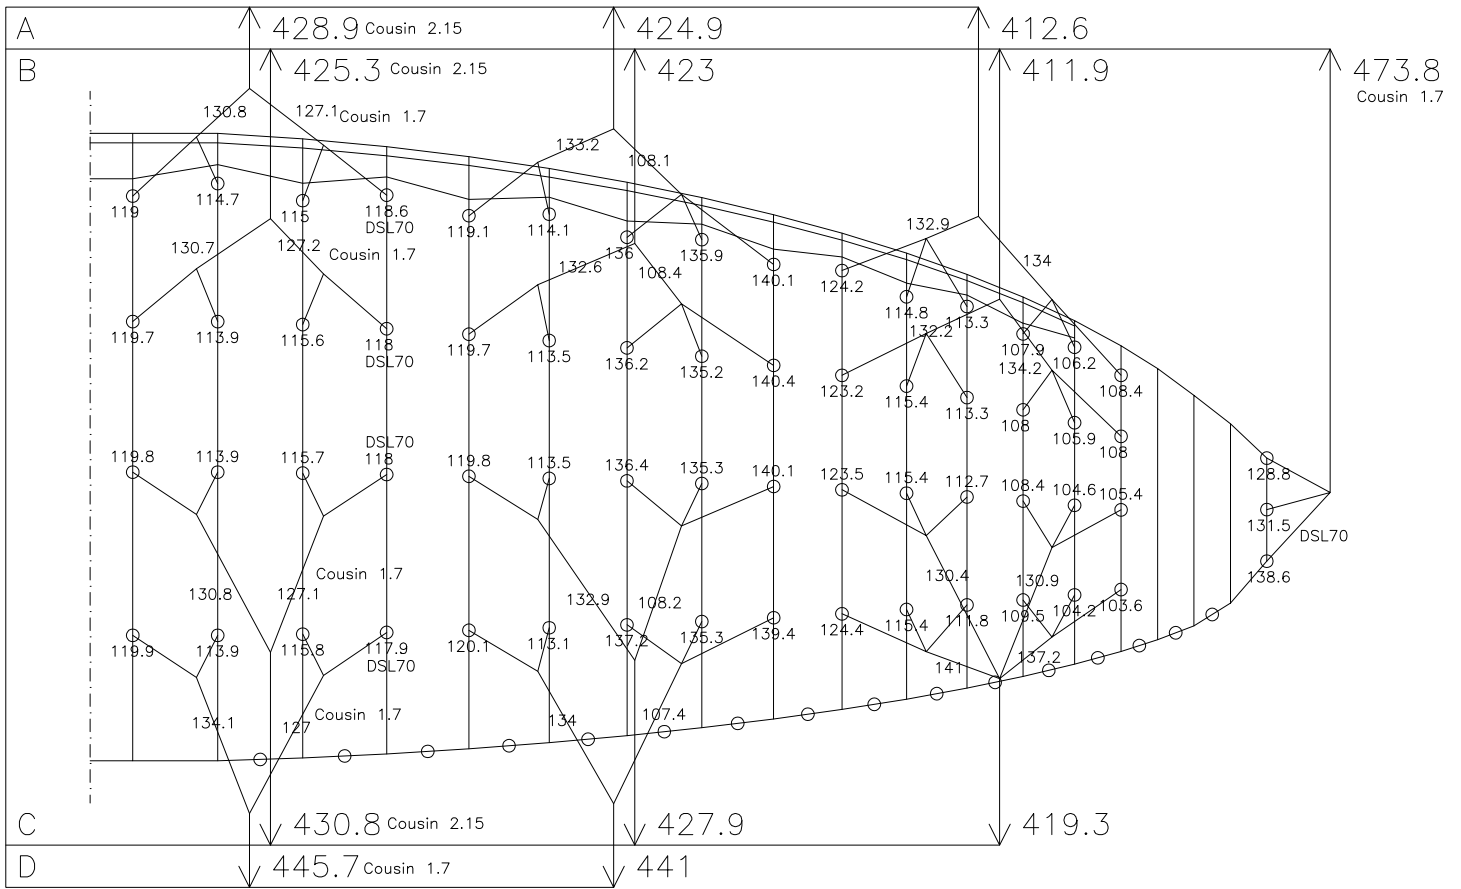

NOVA PHORUS XS DHV

10.04.2002

HAUPTBREMSLEINE : 220 7850-240

NOVA Phorus S

DHV

28.3.2002

HAUPTBREMSLEINE : 218 7850-240

NOVA PHORUS M

DHV

12.04.2002

HAUPTBREMSLEINE : 225.5 7850-240

NOVA Phorus L DHV

11.06.2002

HAUPTBREMSLEINE : 238.5 7850-240