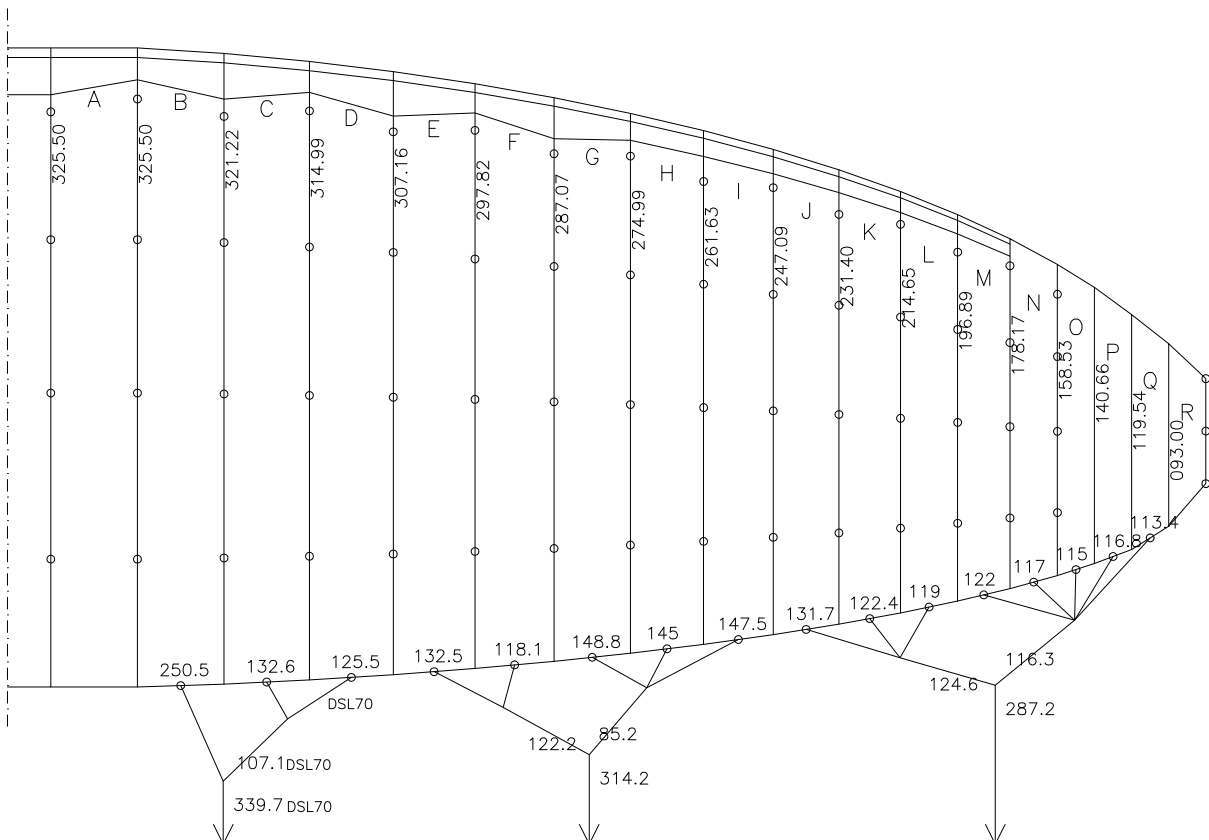

NOVA PHORUS XS DHV

10.04.2002

HAUPTBREMSLEINE : 220 7850-240

NOVA Phorus S

DHV

28.3.2002

HAUPTBREMSLEINE : 218 7850-240

NOVA PHORUS M

DHV

12.04.2002

HAUPTBREMSLEINE : 225.5 7850-240

NOVA Phorus L DHV

11.06.2002

HAUPTBREMSLEINE : 238.5 7850-240