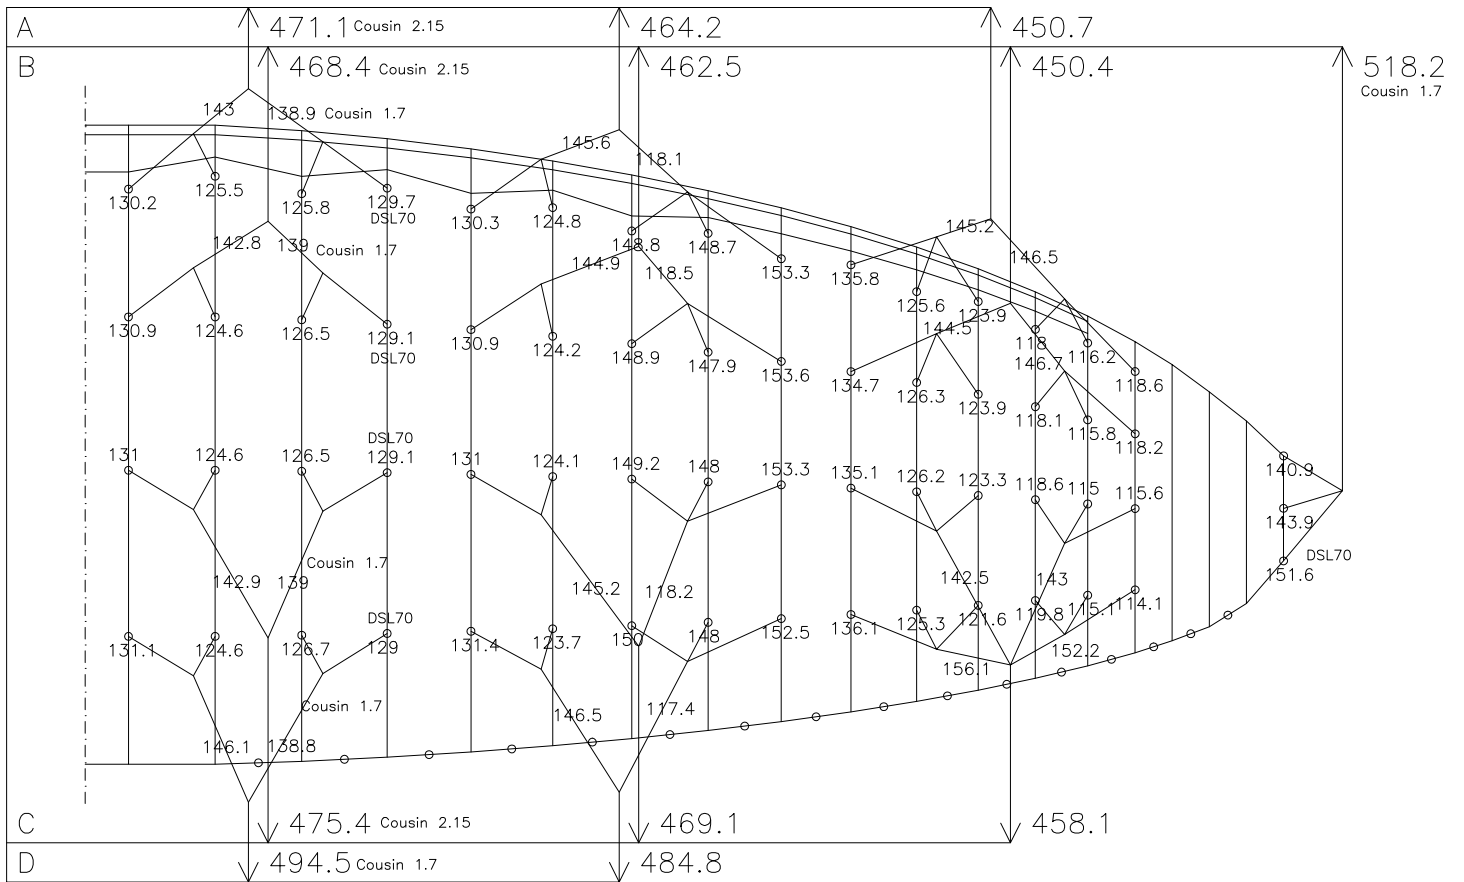

NOVA PHORUS XS DHV

10.04.2002

HAUPTBREMSLEINE : 220 7850-240

NOVA Phorus S

DHV

28.3.2002

HAUPTBREMSLEINE : 218 7850-240

NOVA PHORUS M

DHV

12.04.2002

HAUPTBREMSLEINE : 225.5 7850-240

NOVA Phorus L DHV

11.06.2002

HAUPTBREMSLEINE : 238.5 7850-240