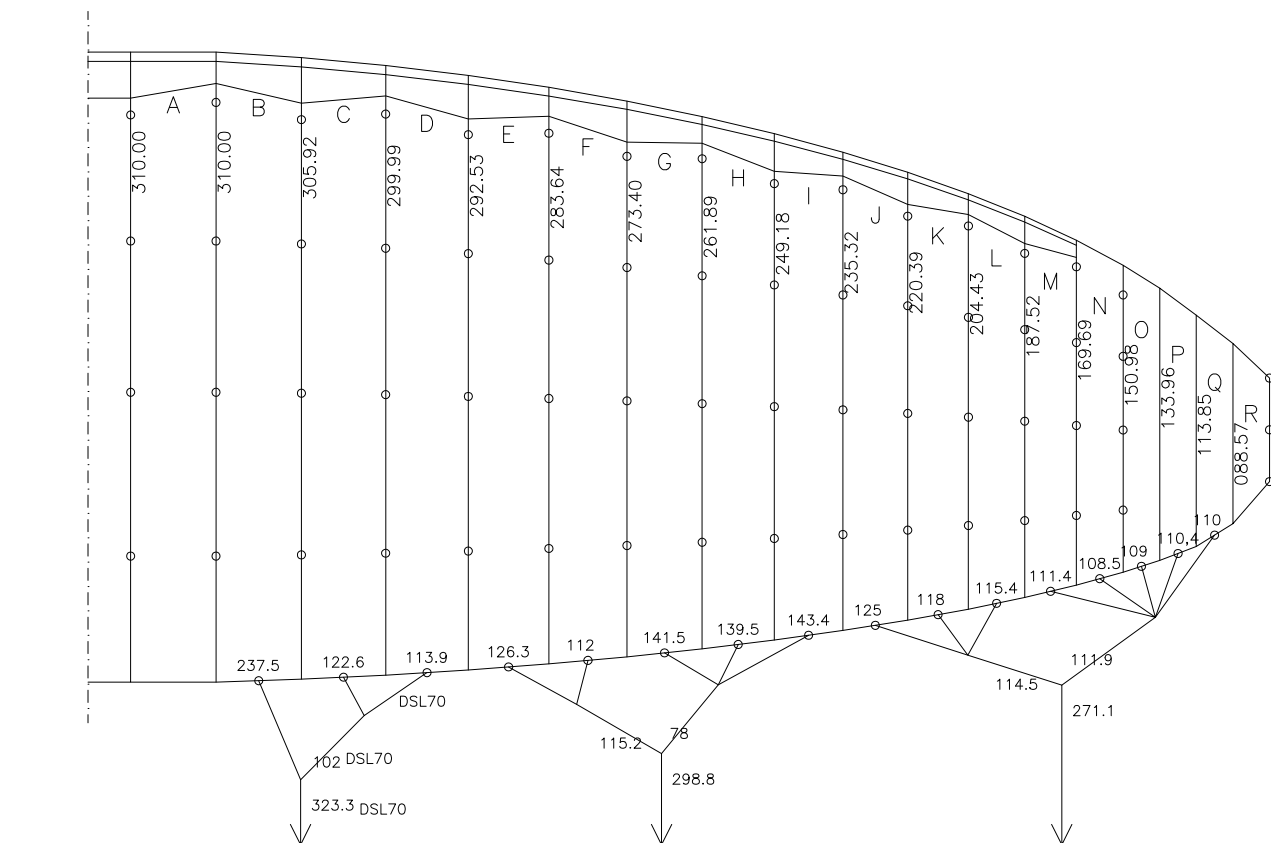

NOVA PHORUS XS DHV

10.04.2002

HAUPTBREMSLEINE : 220 7850-240

NOVA Phorus S

DHV

28.3.2002

HAUPTBREMSLEINE : 218 7850-240

NOVA PHORUS M

DHV

12.04.2002

HAUPTBREMSLEINE : 225.5 7850-240

NOVA Phorus L DHV

11.06.2002

HAUPTBREMSLEINE : 238.5 7850-240