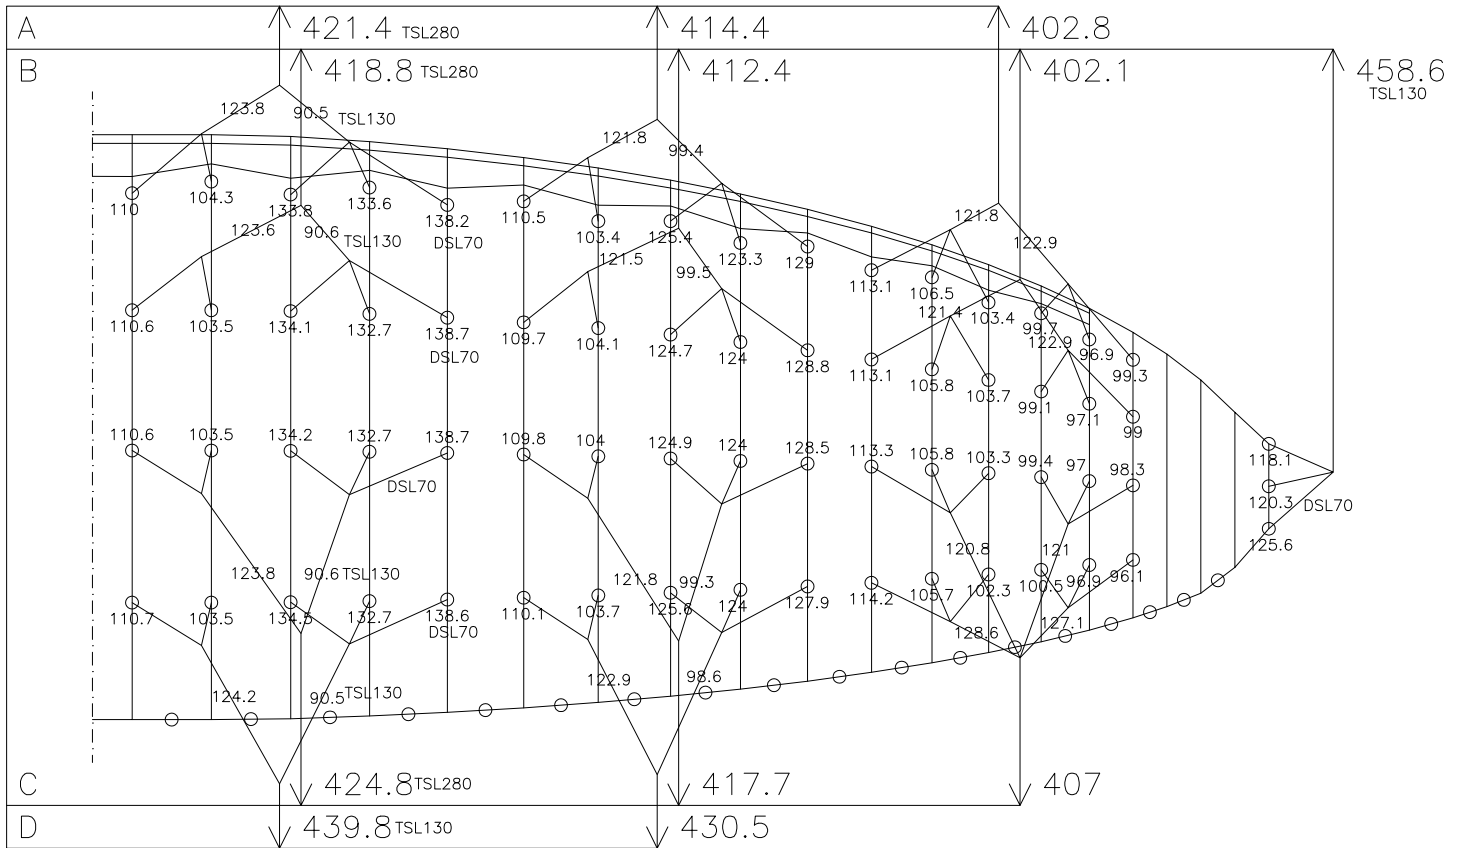

NOVA PHORUS XS DHV

10.04.2002

HAUPTBREMSLEINE : 220 7850-240

NOVA Phorus S

DHV

28.3.2002

HAUPTBREMSLEINE : 218 7850-240

NOVA PHORUS M

DHV

12.04.2002

HAUPTBREMSLEINE : 225.5 7850-240

NOVA Phorus L DHV

11.06.2002

HAUPTBREMSLEINE : 238.5 7850-240