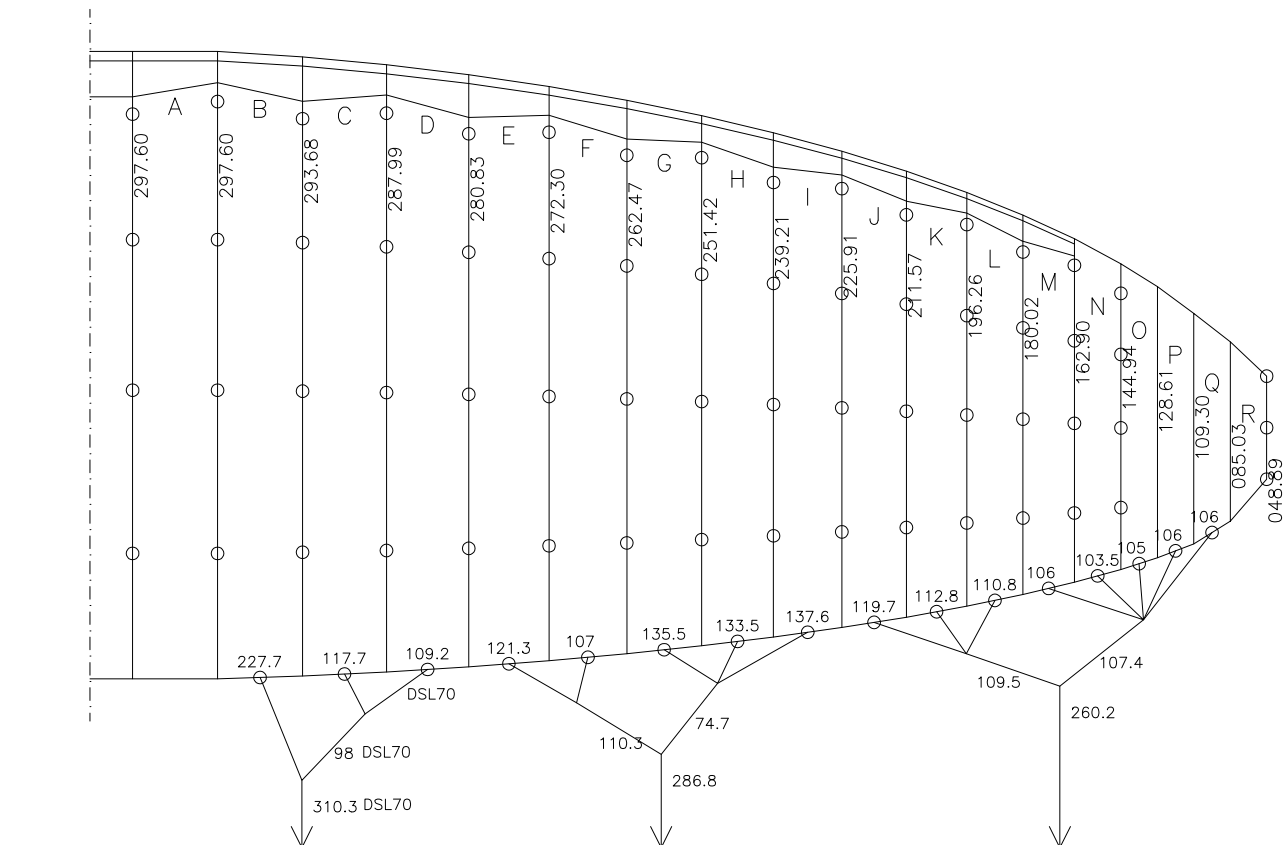

NOVA PHORUS XS DHV

10.04.2002

HAUPTBREMSLEINE : 220 7850-240

NOVA Phorus S

DHV

28.3.2002

HAUPTBREMSLEINE : 218 7850-240

NOVA PHORUS M

DHV

12.04.2002

HAUPTBREMSLEINE : 225.5 7850-240

NOVA Phorus L DHV

11.06.2002

HAUPTBREMSLEINE : 238.5 7850-240