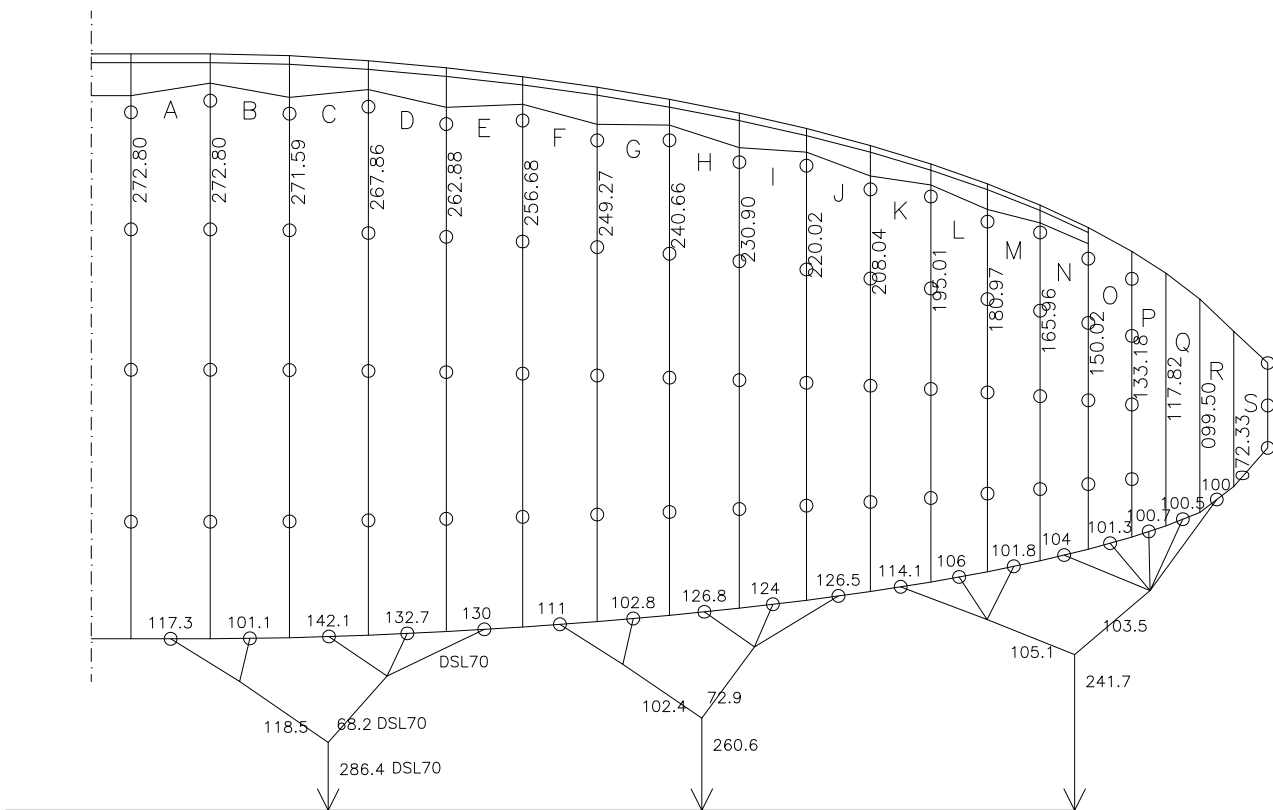

## DHV

10.04.2002

HAUPTBREMSLEINE : 220 7850-240

# NOVA PHERON S

DHV

21.01.2002

HAUPTBREMSLEINE : 233 7850-240

# NOVA PHERON M

23.10.2001

DHV

HAUPTBREMSLEINE : 238 7850-240

# NOVA PHERON L

14.03.2002

DHV

HAUPTBREMSLEINE : 188.5 7850-240