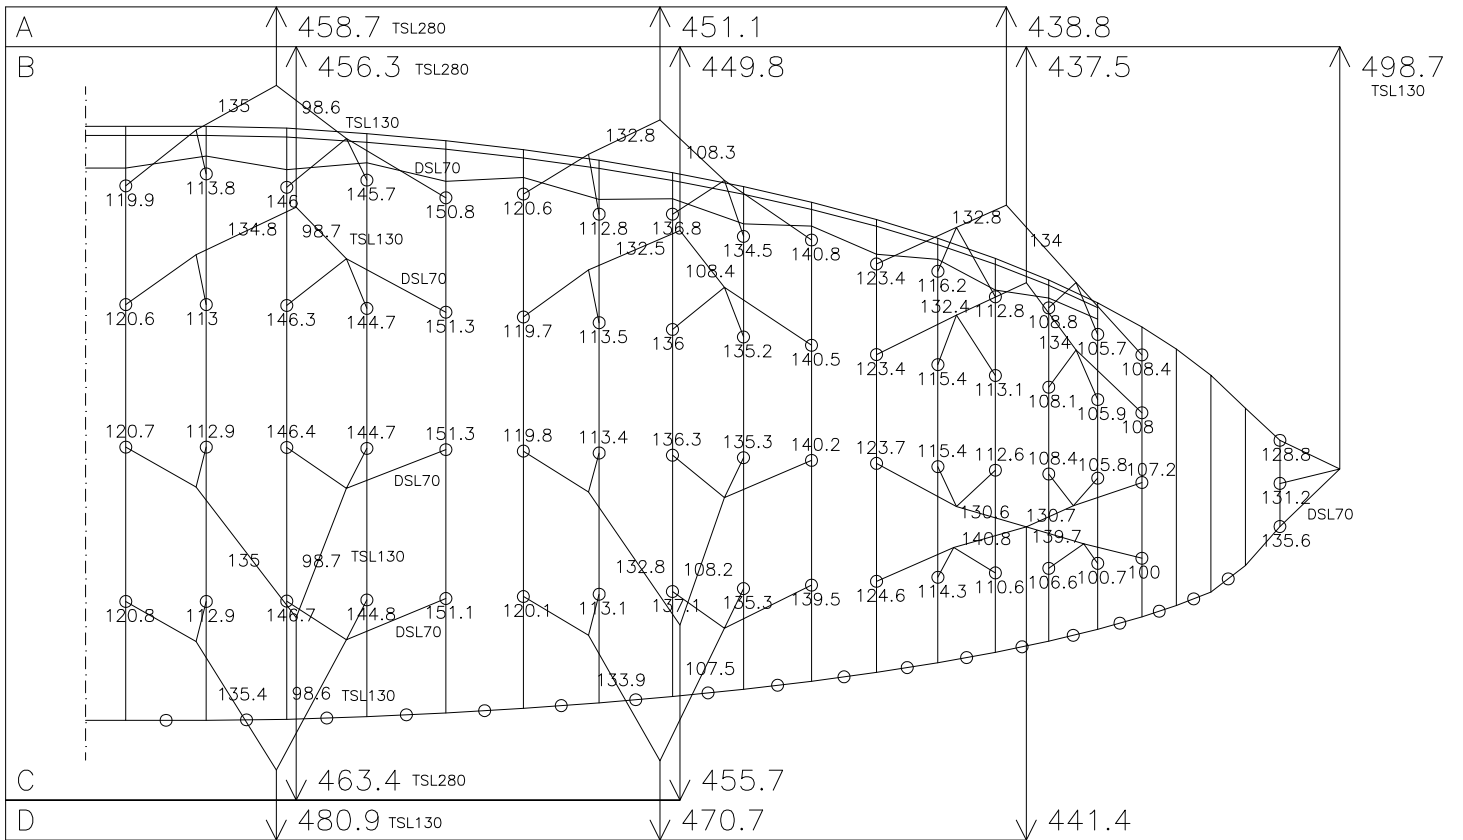

## DHV

10.04.2002

HAUPTBREMSLEINE : 220 7850-240

# NOVA PHERON S

DHV

21.01.2002

HAUPTBREMSLEINE : 233 7850-240

# NOVA PHERON M

23.10.2001

DHV

HAUPTBREMSLEINE : 238 7850-240

# NOVA PHERON L

14.03.2002

DHV

HAUPTBREMSLEINE : 188.5 7850-240