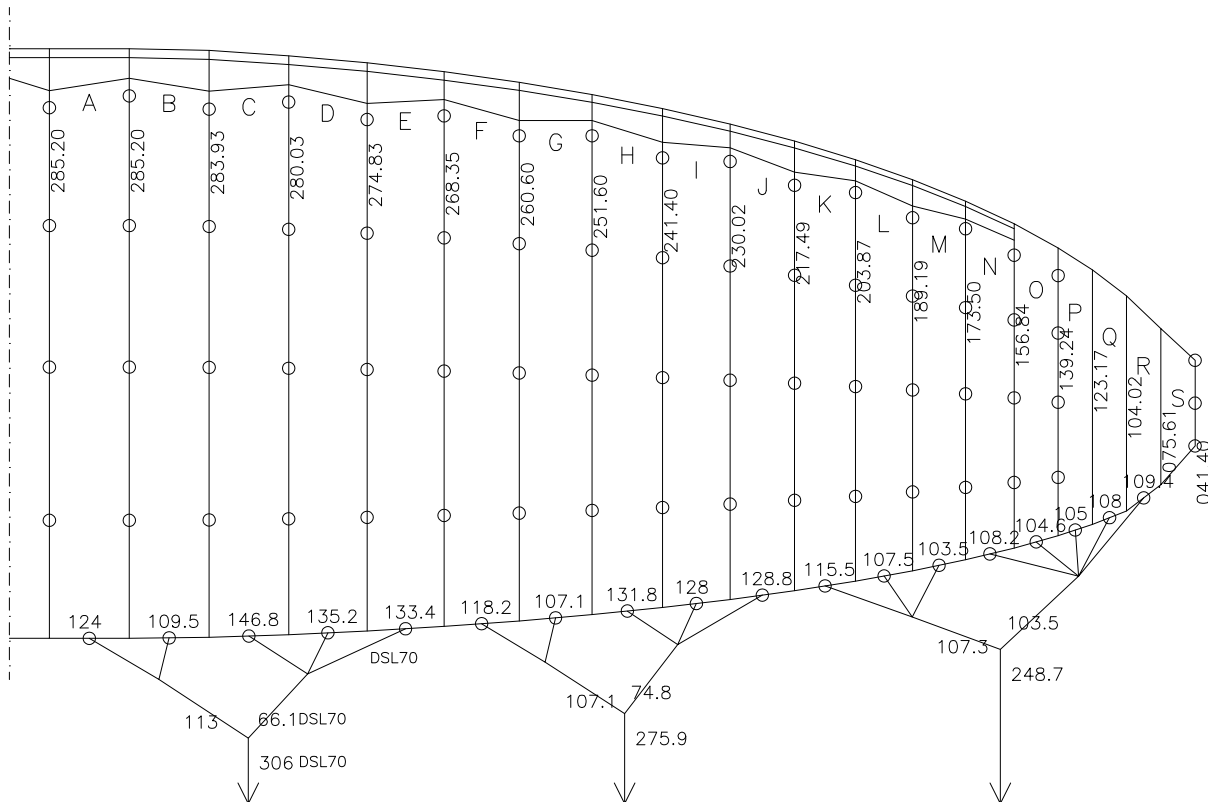

## DHV

10.04.2002

HAUPTBREMSLEINE : 220 7850-240

# NOVA PHERON S

DHV

21.01.2002

HAUPTBREMSLEINE : 233 7850-240

# NOVA PHERON M

23.10.2001

DHV

HAUPTBREMSLEINE : 238 7850-240

# NOVA PHERON L

14.03.2002

DHV

HAUPTBREMSLEINE : 188.5 7850-240