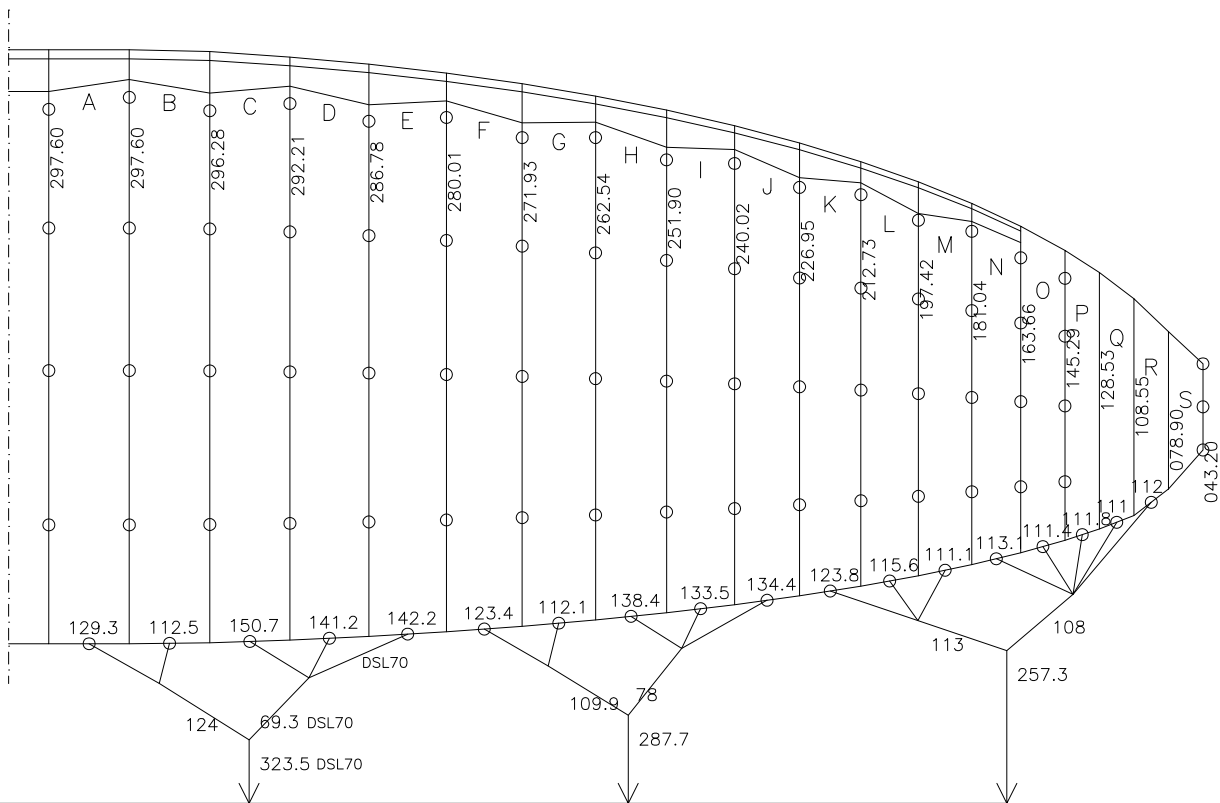

## DHV

10.04.2002

HAUPTBREMSLEINE : 220 7850-240

# NOVA PHERON S

DHV

21.01.2002

HAUPTBREMSLEINE : 233 7850-240

# NOVA PHERON M

23.10.2001

DHV

HAUPTBREMSLEINE : 238 7850-240

# NOVA PHERON L

14.03.2002

DHV

HAUPTBREMSLEINE : 188.5 7850-240