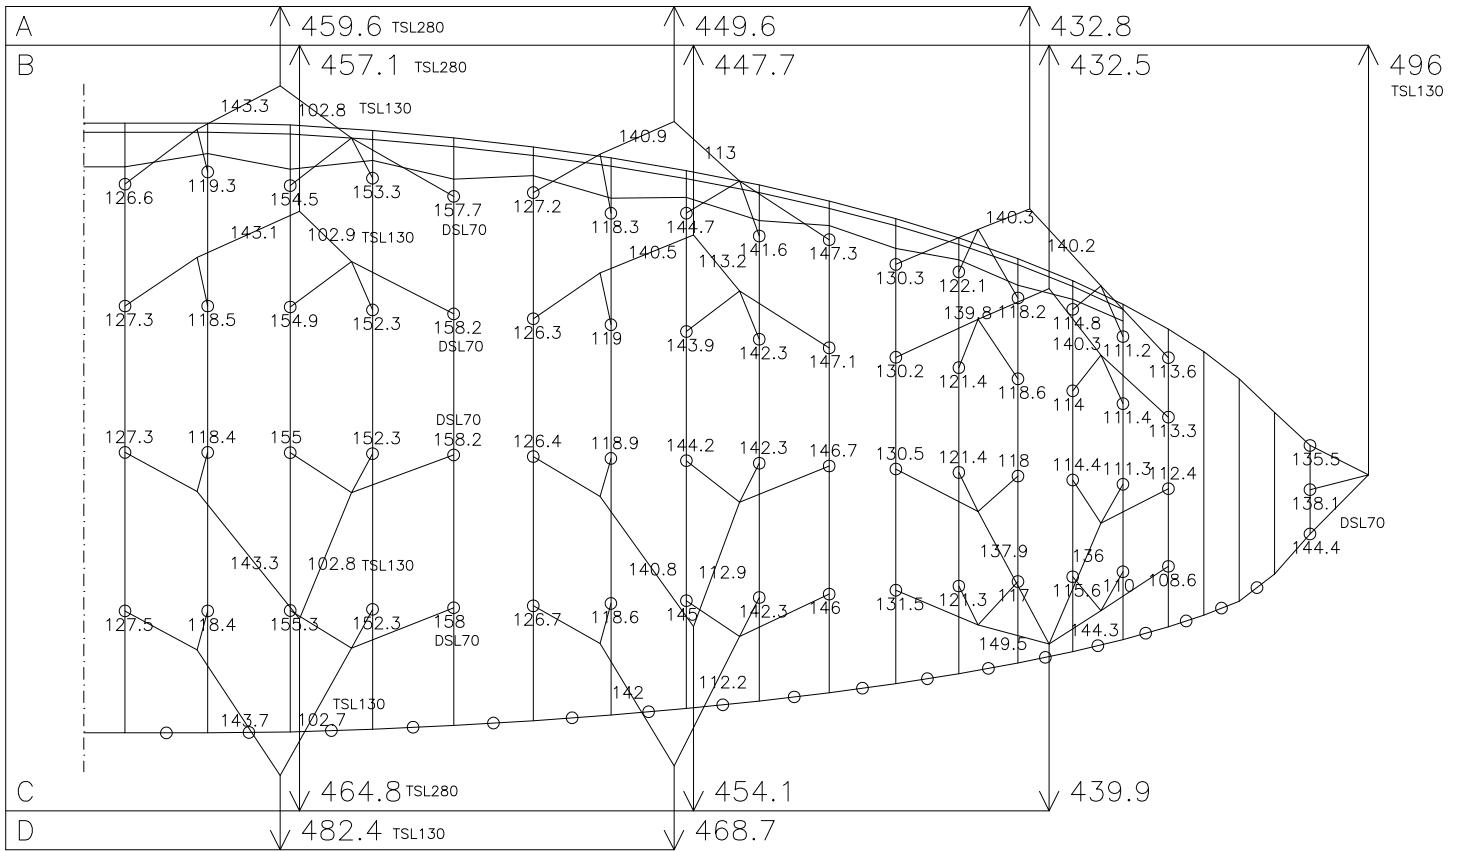

## DHV

10.04.2002

HAUPTBREMSLEINE : 220 7850-240

# NOVA PHERON M

23.10.2001

DHV

HAUPTBREMSLEINE : 238 7850-240

# NOVA PHERON L

14.03.2002

DHV

HAUPTBREMSLEINE : 188.5 7850-240