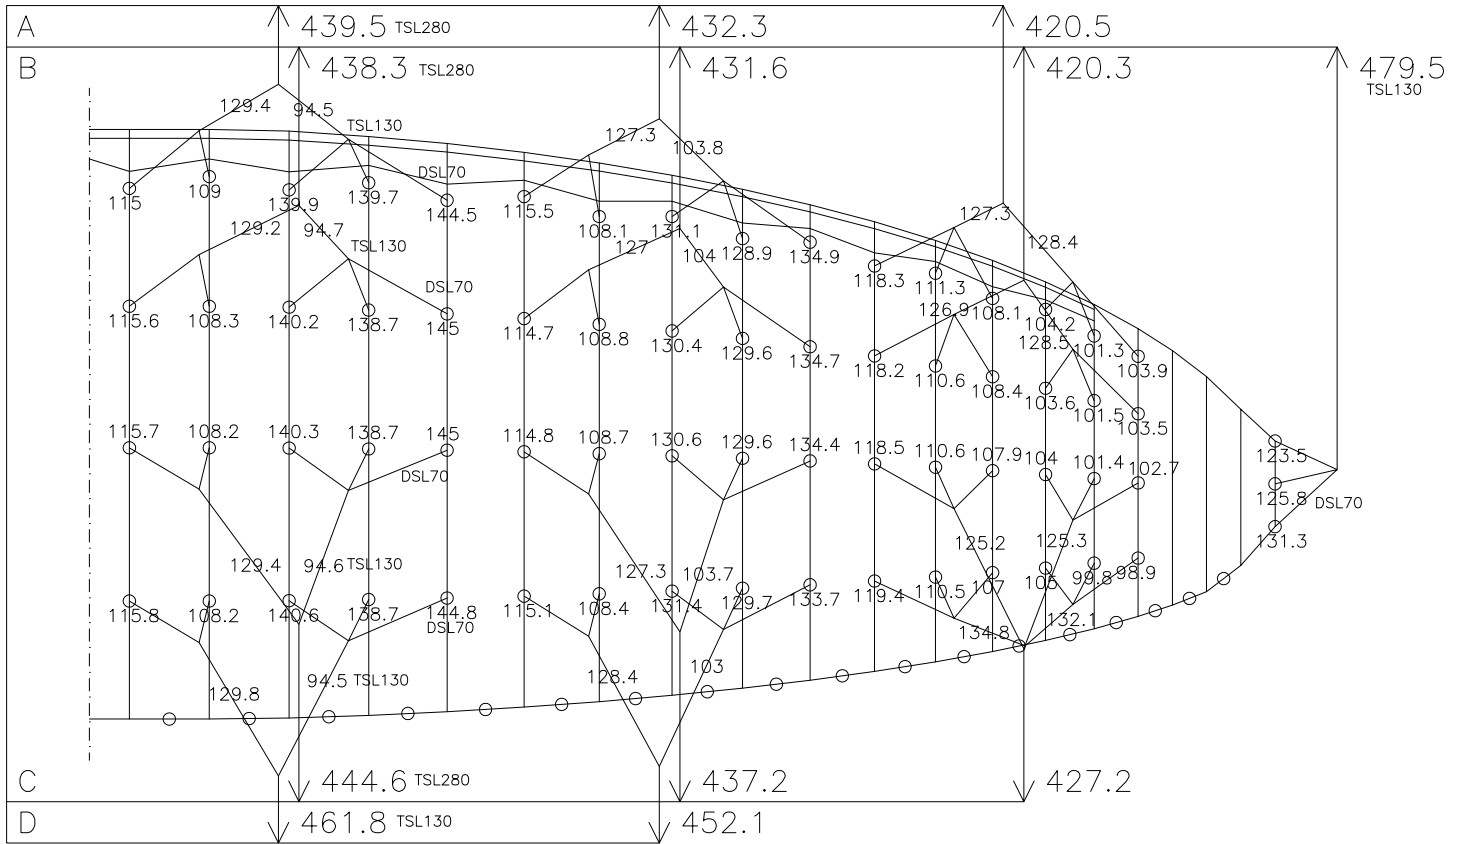

## DHV

10.04.2002

HAUPTBREMSLEINE : 220 7850-240

# NOVA PHERON S

DHV

21.01.2002

HAUPTBREMSLEINE : 233 7850-240

# NOVA PHERON M

23.10.2001

DHV

HAUPTBREMSLEINE : 238 7850-240

# NOVA PHERON L

14.03.2002

DHV

HAUPTBREMSLEINE : 188.5 7850-240