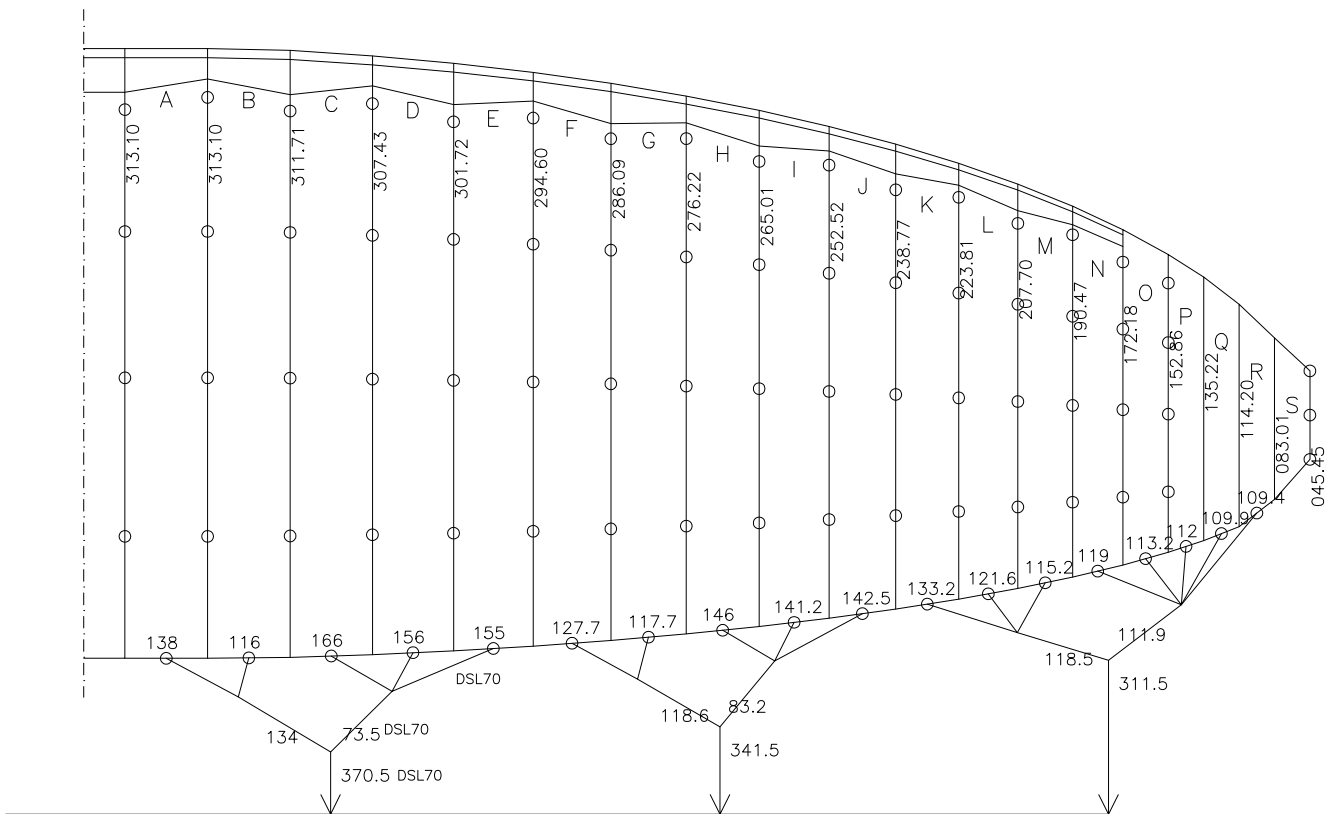

## DHV

10.04.2002

HAUPTBREMSLEINE : 220 7850-240

# NOVA PHERON S

DHV

21.01.2002

HAUPTBREMSLEINE : 233 7850-240

# NOVA PHERON M

23.10.2001

DHV

HAUPTBREMSLEINE : 238 7850-240

# NOVA PHERON L

14.03.2002

DHV

HAUPTBREMSLEINE : 188.5 7850-240