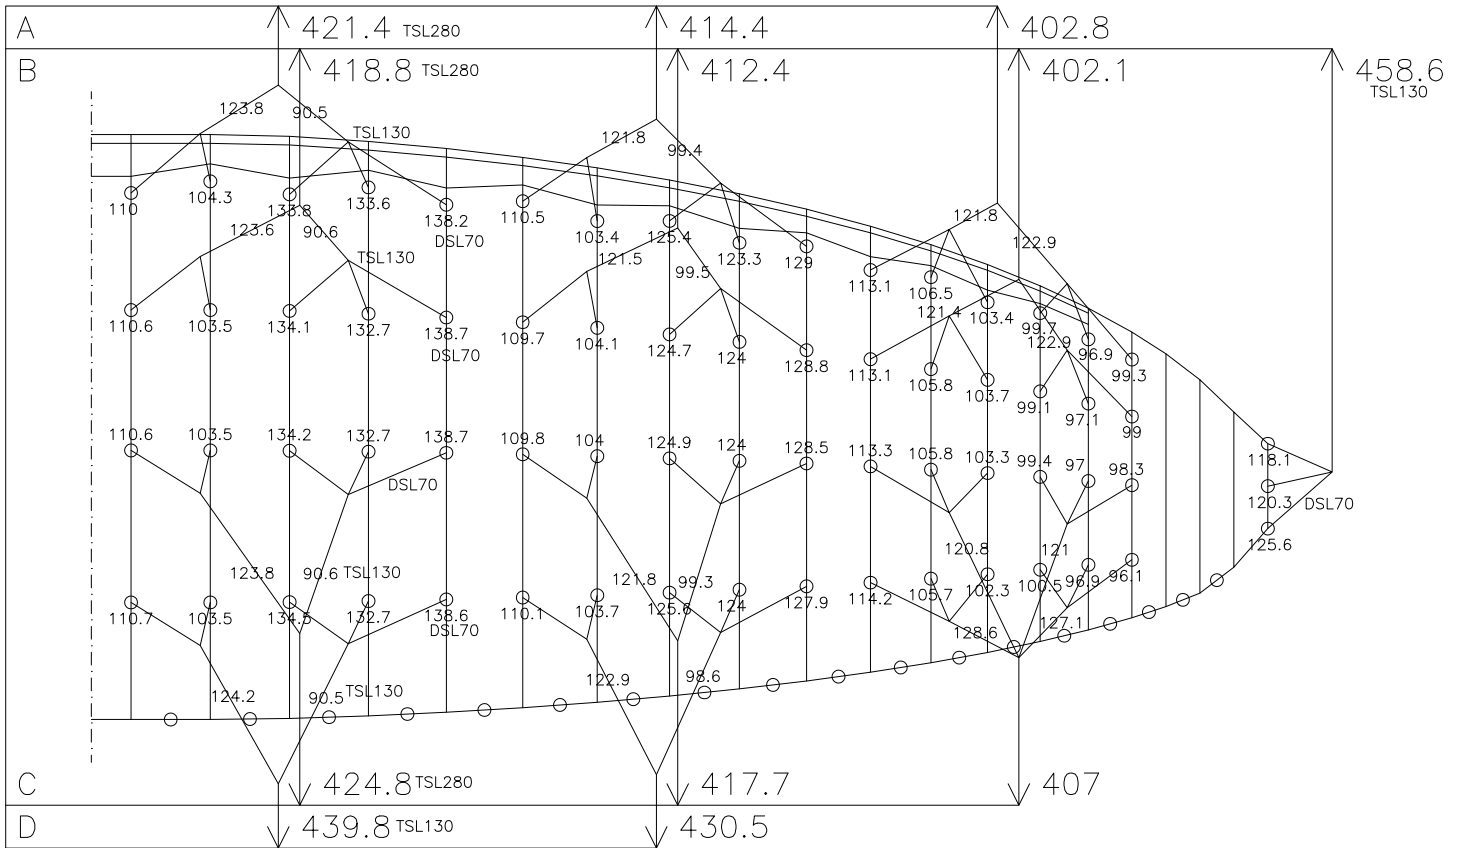

## DHV

10.04.2002

HAUPTBREMSLEINE : 220 7850-240

# NOVA PHERON S

DHV

21.01.2002

HAUPTBREMSLEINE : 233 7850-240

# NOVA PHERON M

23.10.2001

DHV

HAUPTBREMSLEINE : 238 7850-240

# NOVA PHERON L

14.03.2002

DHV

HAUPTBREMSLEINE : 188.5 7850-240