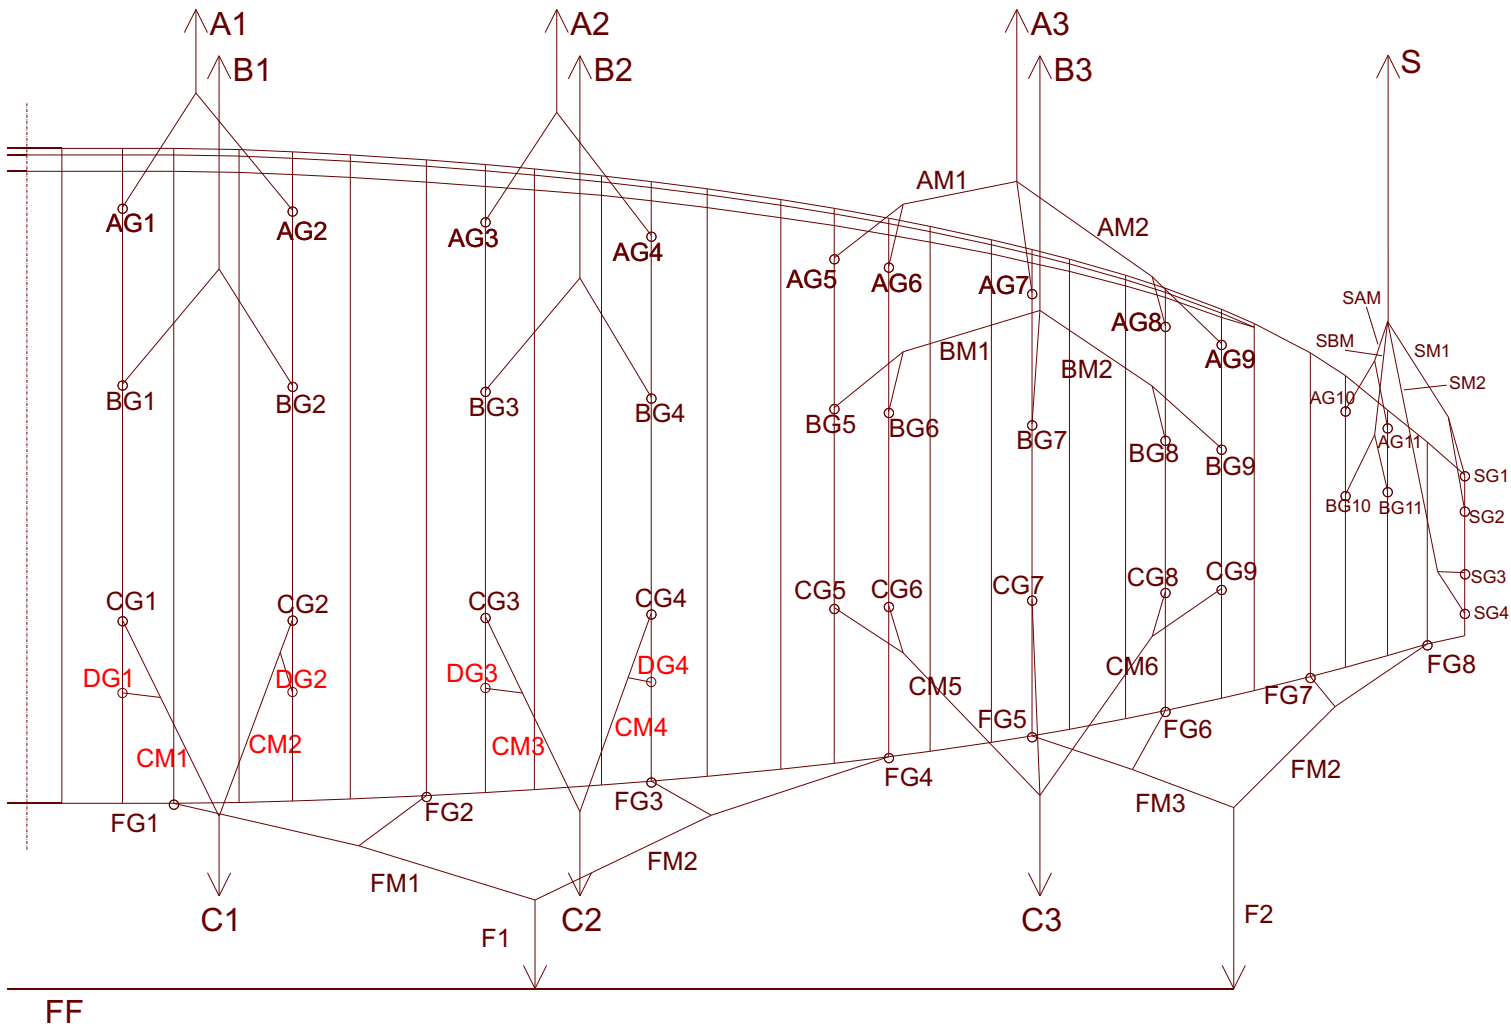

Mentor 4 / Mentor 4 - light

red: XXS and XS only

	XXS	XS	S	M	L	Materials XXS-M	Materials L
A1	466	490	513	535	557	PPSL160Red	PPSL160Red
A2	469	493	517	539	561	PPSL160Red	PPSL160Red
A3	392	410	430	450	469	PPSL160Red	PPSL160Red
AM1	173	182	191	199	207	ED8000-U70DDRed	ED8000-U90DDRed
AM2	157	166	174	181	189	ED8000-U70DDRed	ED8000-U90DDRed
AG1	154	162	170	177	184	ED8000-U90DDRed	ED8000-U120DDRed
AG2	152	159	167	174	181	ED8000-U90DDRed	ED8000-U120DDRed
AG3	145	153	160	167	173	ED8000-U90DDRed	ED8000-U120DDRed
AG4	143	150	157	164	171	ED8000-U90DDRed	ED8000-U120DDRed
AG5	47,1	49,6	51,9	54,1	56,3	ED8000-U50DDRed	ED8000-U50DDRed
AG6	42,6	44,7	46,8	48,8	50,8	ED8000-U50DDRed	ED8000-U50DDRed
AG7	204	215	225	235	245	ED8000-U70DDRed	ED8000-U90DDRed
AG8	45,3	47,8	50	52,1	54,2	ED8000-U50DDRed	ED8000-U50DDRed
AG9	45,3	47,4	49,7	51,9	54	ED8000-U50DDRed	ED8000-U50DDRed
AG10	33,5	35,2	36,9	38,4	40	ED8000-U50DDRed	ED8000-U50DDRed
AG11	26,9	28,2	29,6	30,9	32,2	ED8000-U50DDRed	ED8000-U50DDRed
B1	463	487	511	532	554	PPSL160Yellow	PPSL160Yellow
B2	468	491	514	537	559	PPSL160Yellow	PPSL160Yellow
B3	392	410	430	449	469	PPSL160Yellow	PPSL160Yellow
BM1	167	177	185	193	200	ED8000-U50DDRed	ED8000-U70DDRed
BM2	154	162	170	177	185	ED8000-U50DDRed	ED8000-U70DDRed
BG1	150	158	165	172	179	ED8000-U90DDRed	ED8000-U90DDRed
BG2	147	155	162	169	176	ED8000-U90DDRed	ED8000-U90DDRed
BG3	140	148	155	161	168	ED8000-U90DDRed	ED8000-U90DDRed
BG4	139	146	153	159	166	ED8000-U90DDRed	ED8000-U90DDRed
BG5	47	49,4	51,8	53,9	56,1	ED8000-U50DDRed	ED8000-U50DDRed
BG6	42,7	44,8	46,9	48,9	51	ED8000-U50DDRed	ED8000-U50DDRed
BG7	201	211	221	230	239	ED8000-U50DDRed	ED8000-U70DDRed
BG8	45,2	47,6	49,8	51,9	54	ED8000-U50DDRed	ED8000-U50DDRed
BG9	45,1	47,4	49,6	51,8	53,9	ED8000-U50DDRed	ED8000-U50DDRed
BG10	33,3	35	36,7	38,2	39,8	ED8000-U50DDRed	ED8000-U50DDRed
BG11	26,9	28,2	29,6	30,8	32,1	ED8000-U50DDRed	ED8000-U50DDRed
C1	478	503	526	548	570	PPSL160Yellow	PPSL160Yellow
C2	482	505	529	552	575	PPSL160Yellow	PPSL160Yellow
C3	401	421	442	462	481	PPSL160Yellow	PPSL160Yellow
CM1	73,5	78,5				ED8000-U70DDRed	
CM2	71,1	75,3				ED8000-U70DDRed	
CM3	64,5	69				ED8000-U70DDRed	
CM4	62,5	66,3				ED8000-U70DDRed	
CM5	162	172	180	187	194	ED8000-U50DDRed	ED8000-U50DDRed
CM6	146	154	162	169	176	ED8000-U50DDRed	ED8000-U50DDRed