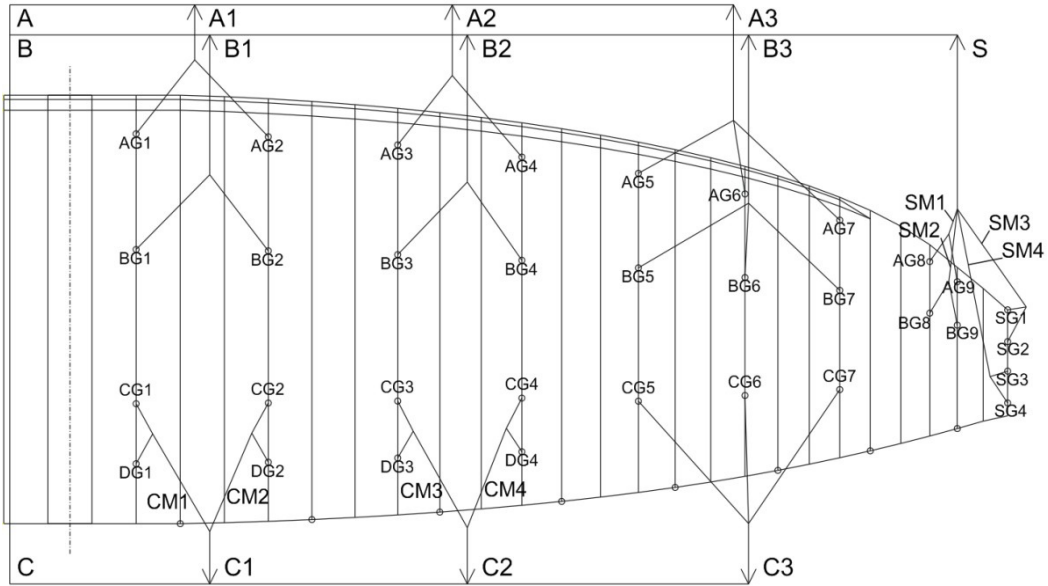

Mentor 3

M3 single lines

	XXS	XS	S	M	L	Supplier	Line type XXS-M	Line type L
A1	427,6	450,0	470,4	491,3	509,7	Liros	PPSL 160red	PPSL 160red
A2	434,8	456,0	477,3	499,0	518,2	Liros	PPSL 160red	PPSL 160red
A3	408,0	425,3	446,1	466,5	485,4	Liros	PPSL 160red	PPSL 160red
AG1	194,8	205,4	214,9	224,1	232,8	Edelrid	A8000-U90r dsp	A8000-U130r dsp
AG2	192,2	201,8	211,5	220,7	229,5	Edelrid	A8000-U90r dsp	A8000-U130r dsp
AG3	181,7	191,6	200,5	209,1	217,2	Edelrid	A8000-U90r dsp	A8000-U130r dsp
AG4	178,1	187,0	196,0	204,6	212,8	Edelrid	A8000-U90r dsp	A8000-U130r dsp
AG5	199,8	210,8	220,6	230,0	238,8	Edelrid	A8000-U70r dsp	A8000-U90r dsp
AG6	186,9	196,5	205,9	214,8	223,2	Edelrid	A8000-U70r dsp	A8000-U90r dsp
AG7	182,0	190,8	200,1	208,9	217,4	Edelrid	A8000-U70r dsp	A8000-U90r dsp
AG8	34,0	35,8	37,5	39,1	40,7	Edelrid	A8000-U70r dsp	A8000-U90r dsp
AG9	26,6	27,9	29,2	30,5	31,7	Edelrid	A8000-U70r dsp	A8000-U90r dsp
B1	424,4	447,2	467,9	488,3	507,1	Liros	PPSL 160ye	PPSL 160ye
B2	436,8	458,7	480,4	501,9	521,7	Liros	PPSL 160ye	PPSL 160ye
B3	411,3	429,3	450,2	470,9	490,6	Liros	PPSL 160ye	PPSL 160ye
BG1	190,4	200,7	210,1	219,0	227,5	Edelrid	A8000-U90r dsp	A8000-U130r dsp
BG2	187,9	197,2	206,7	215,8	224,4	Edelrid	A8000-U90r dsp	A8000-U130r dsp
BG3	172,8	182,1	190,6	198,8	206,5	Edelrid	A8000-U90r dsp	A8000-U130r dsp
BG4	169,7	178,1	186,7	194,9	202,7	Edelrid	A8000-U90r dsp	A8000-U130r dsp
BG5	190,3	200,8	210,1	219,1	227,5	Edelrid	A8000-U70r dsp	A8000-U90r dsp
BG6	178,1	187,3	196,2	204,7	212,8	Edelrid	A8000-U70r dsp	A8000-U90r dsp
BG7	174,0	182,5	191,3	199,8	207,9	Edelrid	A8000-U70r dsp	A8000-U90r dsp
BG8	33,3	35,0	36,7	38,3	39,8	Edelrid	A8000-U70r dsp	A8000-U90r dsp
BG9	27,7	29,1	30,5	31,8	33,1	Edelrid	A8000-U70r dsp	A8000-U90r dsp
C1	443,3	468,2	490,6	511,4	531,7	Liros	PPSL 160ye	PPSL 160ye
C2	454,4	478,4	501,8	523,5	544,8	Liros	PPSL 160ye	PPSL 160ye
C3	424,7	444,2	466,2	487,4	507,8	Liros	PPSL 160ye	PPSL 160ye
CM1	138,8	146,0	153,1	159,6	165,7	Edelrid	A8000-U90r dsp	A8000-U130r dsp
CM2	136,1	142,3	149,6	156,1	162,3	Edelrid	A8000-U90r dsp	A8000-U130r dsp
CM3	121,6	127,8	134,1	139,8	145,1	Edelrid	A8000-U90r dsp	A8000-U130r dsp
CM4	117,5	122,8	129,1	134,8	140,2	Edelrid	A8000-U90r dsp	A8000-U130r dsp
CG1	42,9	45,1	47,3	49,3	51,2	Edelrid	A8000-U90r dsp	A8000-U130r dsp
CG2	42,9	45,1	47,3	49,3	51,2	Edelrid	A8000-U90r dsp	A8000-U130r dsp
CG3	42,9	45,2	47,3	49,3	51,3	Edelrid	A8000-U90r dsp	A8000-U130r dsp
CG4	43,1	45,3	47,4	49,5	51,4	Edelrid	A8000-U90r dsp	A8000-U130r dsp
CG5	183,0	193,1	202,1	210,7	218,7	Edelrid	A8000-U70r dsp	A8000-U90r dsp
CG6	169,2	178,0	186,4	194,5	202,2	Edelrid	A8000-U70r dsp	A8000-U90r dsp
CG7	163,9	171,8	180,2	188,2	195,8	Edelrid	A8000-U70r dsp	A8000-U90r dsp
DG1	56,0	59,0	62,1	64,4	67,0	Edelrid	A8000-U90r dsp	A8000-U130r dsp
DG2	55,8	58,7	61,8	64,2	66,7	Edelrid	A8000-U90r dsp	A8000-U130r dsp
DG3	55,1	58,0	61,1	63,4	65,9	Edelrid	A8000-U90r dsp	A8000-U130r dsp
DG4	54,0	56,8	59,8	62,1	64,5	Edelrid	A8000-U90r dsp	A8000-U130r dsp