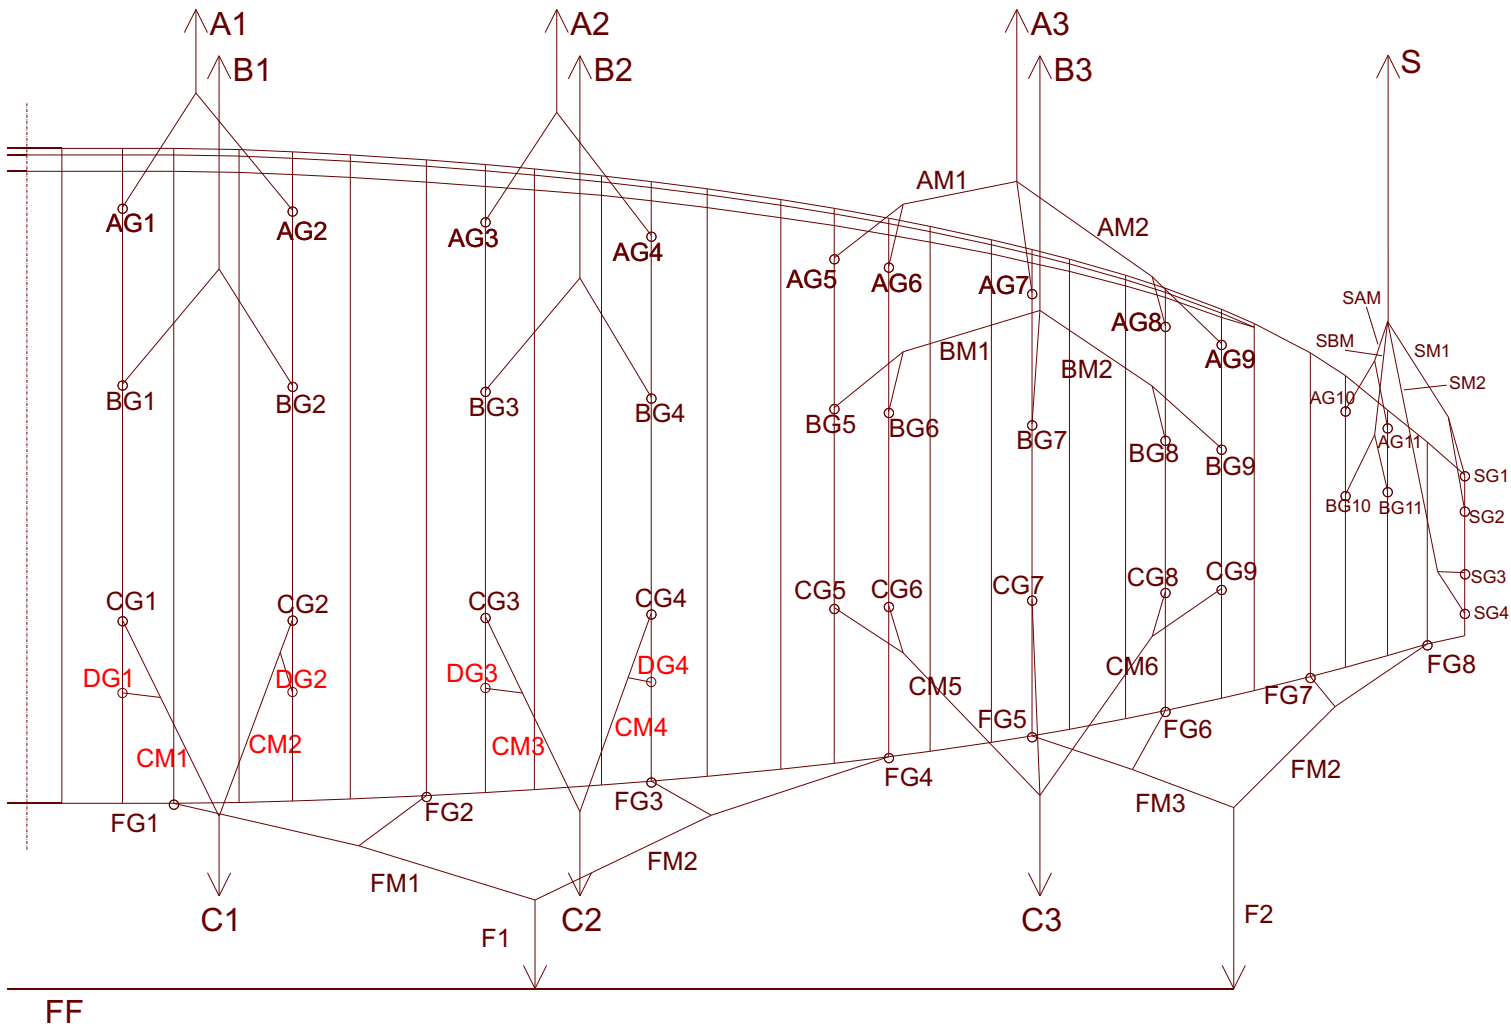

# Mentor 4 / Mentor 4 - light

red: XXS and XS only

line lengths M4, M4-light

	<b>XXS</b>	<b>XS</b>	<b>S</b>	<b>M</b>	<b>L</b>	<b>Materials XXS-M</b>	<b>Materials L</b>
<b>A1</b>	465,6	489,9	513,3	535,1	556,8	PPSL160Red	PPSL160Red
<b>A2</b>	469,4	492,5	516,5	538,9	561,2	PPSL160Red	PPSL160Red
<b>A3</b>	392,2	409,7	430,3	449,6	468,8	PPSL160Red	PPSL160Red
<b>AM1</b>	172,6	182,3	190,8	198,7	206,5	ED8000-U70DDRed	ED8000-U90DDRed
<b>AM2</b>	157,4	165,8	173,9	181,4	189	ED8000-U70DDRed	ED8000-U90DDRed
<b>AG1</b>	154	162,2	169,8	176,9	184	ED8000-U90DDRed	ED8000-U120DDRed
<b>AG2</b>	151,7	159,1	166,8	173,9	181,1	ED8000-U90DDRed	ED8000-U120DDRed
<b>AG3</b>	145	152,7	159,9	166,5	173,2	ED8000-U90DDRed	ED8000-U120DDRed
<b>AG4</b>	143,1	150,1	157,4	164,1	170,9	ED8000-U90DDRed	ED8000-U120DDRed
<b>AG5</b>	47,1	49,6	51,9	54,1	56,3	ED8000-U50DDRed	ED8000-U50DDRed
<b>AG6</b>	42,6	44,7	46,8	48,8	50,8	ED8000-U50DDRed	ED8000-U50DDRed
<b>AG7</b>	204,4	215,2	225,4	235	244,6	ED8000-U70DDRed	ED8000-U90DDRed
<b>AG8</b>	45,3	47,8	50	52,1	54,2	ED8000-U50DDRed	ED8000-U50DDRed
<b>AG9</b>	45,3	47,4	49,7	51,9	54	ED8000-U50DDRed	ED8000-U50DDRed
<b>AG10</b>	33,5	35,2	36,9	38,4	40	ED8000-U50DDRed	ED8000-U50DDRed
<b>AG11</b>	26,9	28,2	29,6	30,9	32,2	ED8000-U50DDRed	ED8000-U50DDRed
<b>B1</b>	463,1	487,3	510,5	532,1	553,7	PPSL160Yellow	PPSL160Yellow
<b>B2</b>	467,5	490,5	514,4	536,6	558,9	PPSL160Yellow	PPSL160Yellow
<b>B3</b>	391,8	409,6	430,2	449,4	468,6	PPSL160Yellow	PPSL160Yellow
<b>BM1</b>	166,9	176,8	185	192,6	200,3	ED8000-U50DDRed	ED8000-U70DDRed
<b>BM2</b>	153,8	161,9	169,8	177,2	184,5	ED8000-U50DDRed	ED8000-U70DDRed
<b>BG1</b>	149,6	157,6	165	171,9	178,8	ED8000-U90DDRed	ED8000-U90DDRed
<b>BG2</b>	147,4	154,6	162,1	169	176	ED8000-U90DDRed	ED8000-U90DDRed
<b>BG3</b>	140,4	147,9	154,9	161,3	167,8	ED8000-U90DDRed	ED8000-U90DDRed
<b>BG4</b>	139	145,8	152,8	159,4	166	ED8000-U90DDRed	ED8000-U90DDRed
<b>BG5</b>	47	49,4	51,8	53,9	56,1	ED8000-U50DDRed	ED8000-U50DDRed
<b>BG6</b>	42,7	44,8	46,9	48,9	51	ED8000-U50DDRed	ED8000-U50DDRed
<b>BG7</b>	200,5	210,6	220,7	230	239,4	ED8000-U50DDRed	ED8000-U70DDRed
<b>BG8</b>	45,2	47,6	49,8	51,9	54	ED8000-U50DDRed	ED8000-U50DDRed
<b>BG9</b>	45,1	47,4	49,6	51,8	53,9	ED8000-U50DDRed	ED8000-U50DDRed
<b>BG10</b>	33,3	35	36,7	38,2	39,8	ED8000-U50DDRed	ED8000-U50DDRed
<b>BG11</b>	26,9	28,2	29,6	30,8	32,1	ED8000-U50DDRed	ED8000-U50DDRed
<b>C1</b>	478,1	502,7	525,8	548,1	570,4	PPSL160Yellow	PPSL160Yellow
<b>C2</b>	481,8	505,2	528,9	551,9	574,8	PPSL160Yellow	PPSL160Yellow
<b>C3</b>	400,9	420,8	442	461,7	481,4	PPSL160Yellow	PPSL160Yellow
<b>CM1</b>	73,5	78,5				ED8000-U70DDRed	
<b>CM2</b>	71,1	75,3				ED8000-U70DDRed	
<b>CM3</b>	64,5	69				ED8000-U70DDRed	
<b>CM4</b>	62,5	66,3				ED8000-U70DDRed	
<b>CM5</b>	162	171,6	179,6	187	194,4	ED8000-U50DDRed	ED8000-U50DDRed
<b>CM6</b>	146,4	154,1	161,6	168,6	175,6	ED8000-U50DDRed	ED8000-U50DDRed