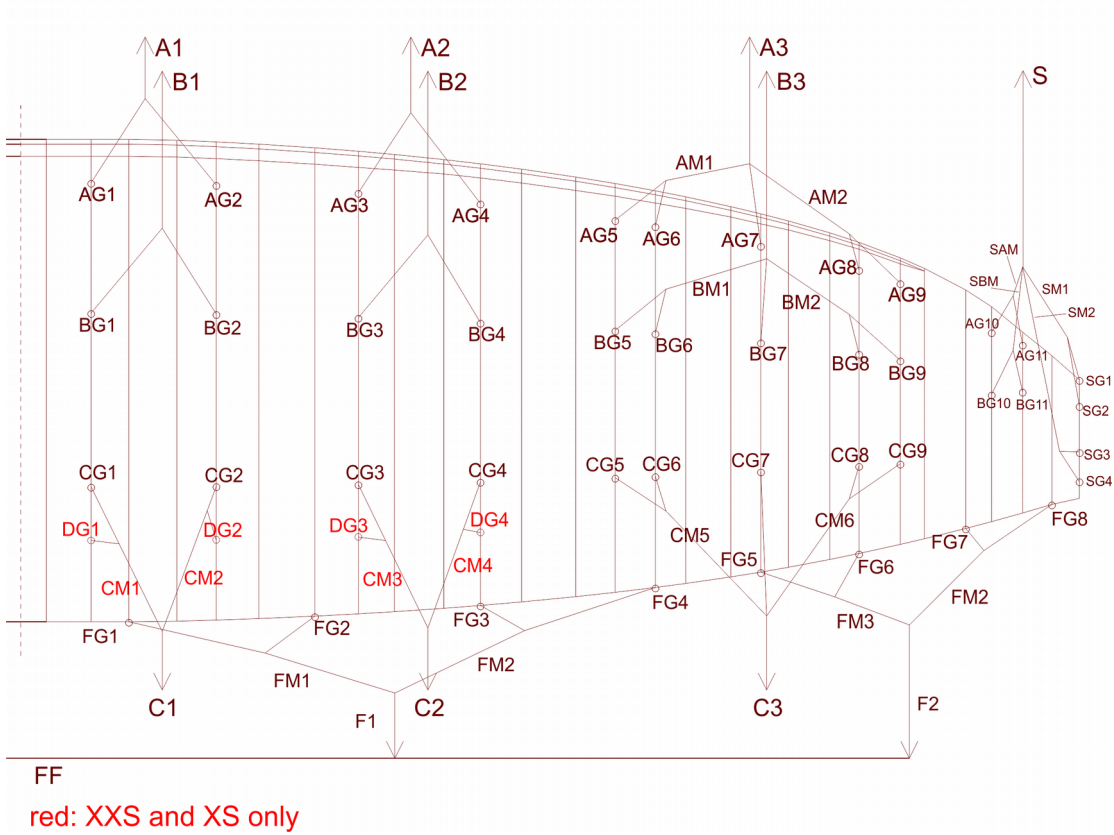

Mentor 4 / Mentor 4 - light

Mentor4(light)single line lengths_v3

	XXS	XS	S	M	L	Materials XS-M	Materials L
A1	465,6	489,9	513,3	535,1	556,8	PPSL160Red	PPSL160Red
A2	469,4	492,5	516,5	538,9	561,2	PPSL160Red	PPSL160Red
A3	392,2	409,7	430,3	449,6	468,8	PPSL160Red	PPSL160Red
AM1	172,6	182,3	190,8	198,7	206,5	ED8000-U70DDRed	ED8000-U90DDRed
AM2	157,4	165,8	173,9	181,4	189	ED8000-U70DDRed	ED8000-U90DDRed
AG1	154,0	162,2	169,8	176,9	184	ED8000-U90DDRed	ED8000-U120DDRed
AG2	151,7	159,1	166,8	173,9	181,1	ED8000-U90DDRed	ED8000-U120DDRed
AG3	145,0	152,7	159,9	166,5	173,2	ED8000-U90DDRed	ED8000-U120DDRed
AG4	143,1	150,1	157,4	164,1	170,9	ED8000-U90DDRed	ED8000-U120DDRed
AG5	47,1	49,6	51,9	54,1	56,3	ED8000-U50DDRed	ED8000-U50DDRed
AG6	42,6	44,7	46,8	48,8	50,8	ED8000-U50DDRed	ED8000-U50DDRed
AG7	204,4	215,2	225,4	235	244,6	ED8000-U70DDRed	ED8000-U90DDRed
AG8	45,3	47,8	50	52,1	54,2	ED8000-U50DDRed	ED8000-U50DDRed
AG9	45,3	47,4	49,7	51,9	54	ED8000-U50DDRed	ED8000-U50DDRed
AG10	33,5	35,2	36,9	38,4	40	ED8000-U50DDRed	ED8000-U50DDRed
AG11	26,9	28,2	29,6	30,9	32,2	ED8000-U50DDRed	ED8000-U50DDRed
B1	463,1	487,3	510,5	532,1	553,7	PPSL160Yellow	PPSL160Yellow
B2	467,5	490,5	514,4	536,6	558,9	PPSL160Yellow	PPSL160Yellow
B3	391,8	409,6	430,2	449,4	468,6	PPSL160Yellow	PPSL160Yellow
BM1	166,9	176,8	185	192,6	200,3	ED8000-U50DDRed	ED8000-U70DDRed
BM2	153,8	161,9	169,8	177,2	184,5	ED8000-U50DDRed	ED8000-U70DDRed
BG1	149,6	157,6	165	171,9	178,8	ED8000-U90DDRed	ED8000-U90DDRed
BG2	147,4	154,6	162,1	169	176	ED8000-U90DDRed	ED8000-U90DDRed
BG3	140,4	147,9	154,9	161,3	167,8	ED8000-U90DDRed	ED8000-U90DDRed
BG4	139,0	145,8	152,8	159,4	166	ED8000-U90DDRed	ED8000-U90DDRed
BG5	47,0	49,4	51,8	53,9	56,1	ED8000-U50DDRed	ED8000-U50DDRed
BG6	42,7	44,8	46,9	48,9	51	ED8000-U50DDRed	ED8000-U50DDRed
BG7	200,5	210,6	220,7	230	239,4	ED8000-U50DDRed	ED8000-U70DDRed
BG8	45,2	47,6	49,8	51,9	54	ED8000-U50DDRed	ED8000-U50DDRed
BG9	45,1	47,4	49,6	51,8	53,9	ED8000-U50DDRed	ED8000-U50DDRed
BG10	33,3	35	36,7	38,2	39,8	ED8000-U50DDRed	ED8000-U50DDRed
BG11	26,9	28,2	29,6	30,8	32,1	ED8000-U50DDRed	ED8000-U50DDRed
C1	478,1	502,7	525,8	548,1	570,4	PPSL160Yellow	PPSL160Yellow
C2	481,8	505,2	528,9	551,9	574,8	PPSL160Yellow	PPSL160Yellow
C3	400,9	420,8	442	461,7	481,4	PPSL160Yellow	PPSL160Yellow
CM1	73,5	78,5				ED8000-U70DDRed	
CM2	71,1	75,3				ED8000-U70DDRed	
CM3	64,5	69				ED8000-U70DDRed	
CM4	62,5	66,3				ED8000-U70DDRed	
CM5	162,0	171,6	179,6	187	194,4	ED8000-U50DDRed	ED8000-U50DDRed
CM6	146,4	154,1	161,6	168,6	175,6	ED8000-U50DDRed	ED8000-U50DDRed