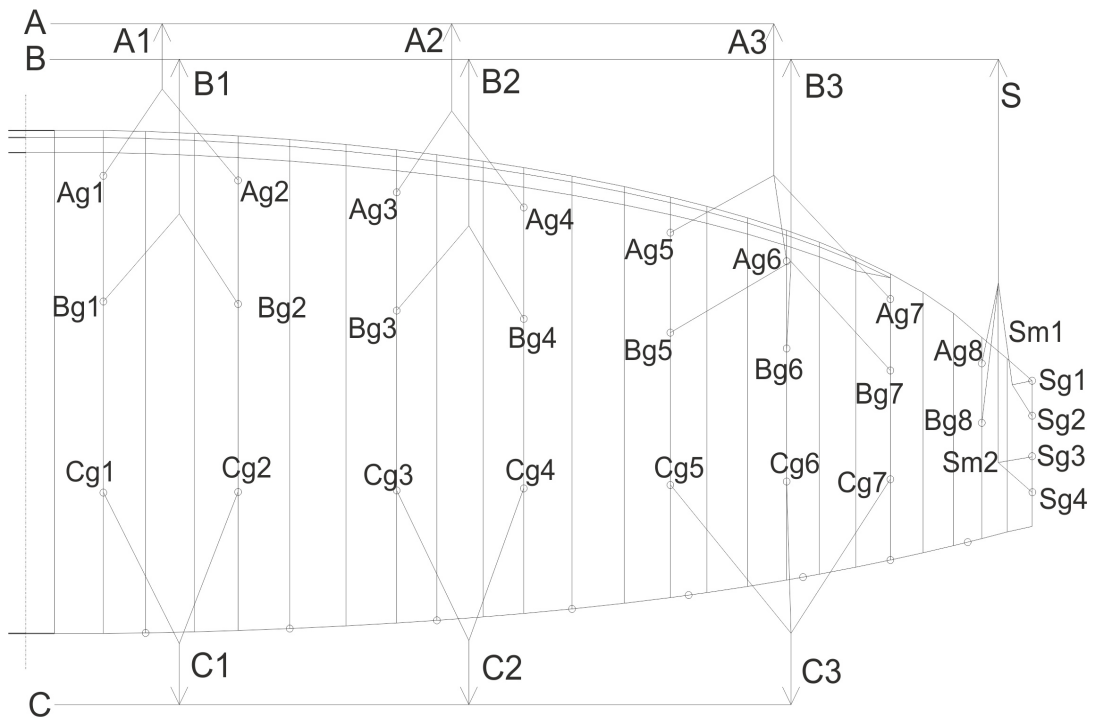

Ion 3 single lines

Ion 3

Ion 3 single lines

	XXS	XS	S	M	L	Supplier	Line type XXS-M	Line type L
A1	413,6	436,4	456,8	477,2	498,1	Liros	PPSL 160red	PPSL 160red
A2	413,9	437,4	456,9	477,9	499,3	Liros	PPSL 160red	PPSL 160red
A3	330,1	349,1	363,7	381,0	398,8	Liros	PPSL 160red	PPSL 160red
AG1	202,2	213,1	223,4	233,2	243,3	Edelrid	A8000-U90r dsp	A8000-U130r dsp
AG2	198,1	209,1	218,9	228,8	238,8	Edelrid	A8000-U90r dsp	A8000-U130r dsp
AG3	192,8	203,2	213,0	222,4	232,0	Edelrid	A8000-U90r dsp	A8000-U130r dsp
AG4	189,4	200,0	209,3	218,7	228,4	Edelrid	A8000-U90r dsp	A8000-U130r dsp
AG5	266,1	280,5	294,0	307,0	320,2	Edelrid	A8000-U70r dsp	A8000-U90r dsp
AG6	254,7	268,8	281,5	294,0	306,9	Edelrid	A8000-U70r dsp	A8000-U90r dsp
AG7	242,7	256,2	268,1	280,2	292,6	Edelrid	A8000-U70r dsp	A8000-U90r dsp
AG8	113,1	119,3	125,0	130,5	136,2	Edelrid	A8000-U70r dsp	A8000-U90r dsp
B1	410,2	432,9	453	473,3	494	Liros	PPSL 160ye	PPSL 160ye
B2	411,3	434,7	454,1	474,9	496,3	Liros	PPSL 160ye	PPSL 160ye
B3	324,7	344	358,3	375,4	392,9	Liros	PPSL 160ye	PPSL 160ye
BG1	197,8	208,4	218,6	228,1	237,9	Edelrid	A8000-U90r dsp	A8000-U130r dsp
BG2	193,9	204,6	214,2	223,8	233,7	Edelrid	A8000-U90r dsp	A8000-U130r dsp
BG3	188,2	198,3	207,9	217,1	226,4	Edelrid	A8000-U90r dsp	A8000-U130r dsp
BG4	185,4	195,7	204,8	214,0	223,5	Edelrid	A8000-U90r dsp	A8000-U130r dsp
BG5	264,9	279,2	292,7	305,6	318,7	Edelrid	A8000-U70r dsp	A8000-U90r dsp
BG6	254,6	268,6	281,3	293,8	306,7	Edelrid	A8000-U70r dsp	A8000-U90r dsp
BG7	243,9	257,5	269,5	281,7	294,1	Edelrid	A8000-U70r dsp	A8000-U90r dsp
BG8	114,2	120,4	126,2	131,8	137,5	Edelrid	A8000-U70r dsp	A8000-U90r dsp
C1	425,1	448,6	469,5	490,5	512	Liros	PPSL 160ye	PPSL 160ye
C2	425,2	449,3	469,4	491	513	Liros	PPSL 160ye	PPSL 160ye
C3	328,5	349,6	364,1	381,5	399,3	Liros	PPSL 160ye	PPSL 160ye
CG1	191,9	202,2	212,1	221,4	230,9	Edelrid	A8000-U90r dsp	A8000-U130r dsp
CG2	187,8	198,2	207,5	216,8	226,4	Edelrid	A8000-U90r dsp	A8000-U130r dsp
CG3	182,5	192,3	201,7	210,5	219,6	Edelrid	A8000-U90r dsp	A8000-U130r dsp
CG4	179,0	188,9	197,8	206,7	215,8	Edelrid	A8000-U90r dsp	A8000-U130r dsp
CG5	265,6	279,9	293,5	306,4	319,6	Edelrid	A8000-U70r dsp	A8000-U90r dsp
CG6	254,1	268	280,7	293,2	306,1	Edelrid	A8000-U70r dsp	A8000-U90r dsp
CG7	242,9	256,5	268,4	280,6	293	Edelrid	A8000-U70r dsp	A8000-U90r dsp