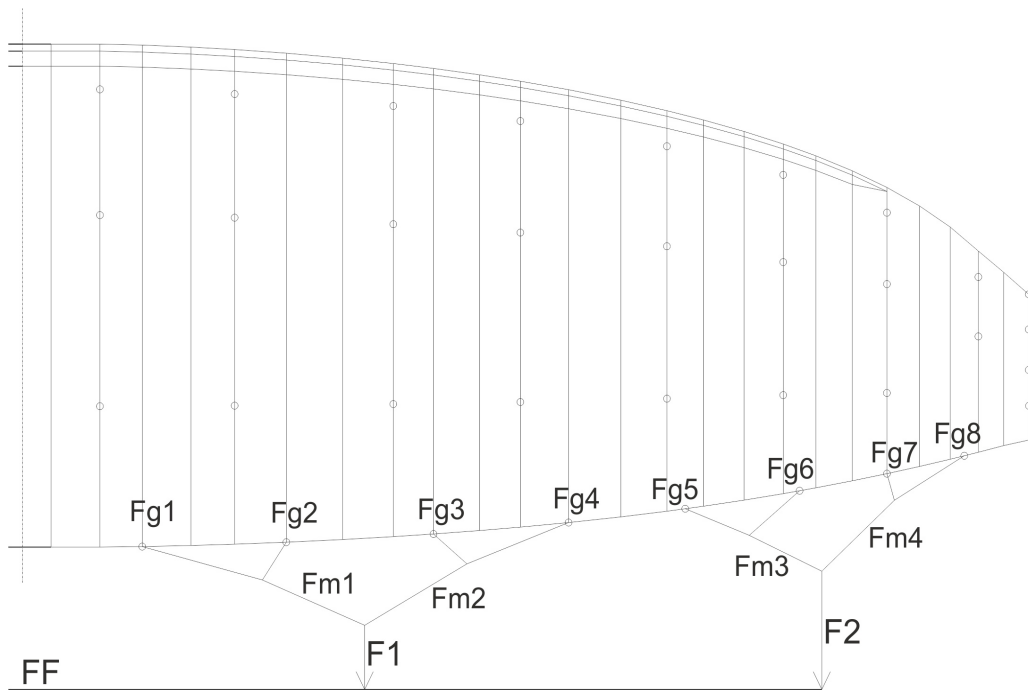

Ion 3 single lines

Ion 3

Ion 3 single lines

	XXS	XS	S	M	L	Supplier	Line type XXS-M	Line type L
A1	413,6	436,4	456,8	477,2	498,1	Liros	PPSL 160red	PPSL 160red
A2	413,9	437,4	456,9	477,9	499,3	Liros	PPSL 160red	PPSL 160red
A3	330,1	349,1	363,7	381,0	398,8	Liros	PPSL 160red	PPSL 160red
AG1	202,2	213,1	223,4	233,2	243,3	Edelrid	A8000-U90r dsp	A8000-U130r dsp
AG2	198,1	209,1	218,9	228,8	238,8	Edelrid	A8000-U90r dsp	A8000-U130r dsp
AG3	192,8	203,2	213,0	222,4	232,0	Edelrid	A8000-U90r dsp	A8000-U130r dsp
AG4	189,4	200,0	209,3	218,7	228,4	Edelrid	A8000-U90r dsp	A8000-U130r dsp
AG5	266,1	280,5	294,0	307,0	320,2	Edelrid	A8000-U70r dsp	A8000-U90r dsp
AG6	254,7	268,8	281,5	294,0	306,9	Edelrid	A8000-U70r dsp	A8000-U90r dsp
AG7	242,7	256,2	268,1	280,2	292,6	Edelrid	A8000-U70r dsp	A8000-U90r dsp
AG8	113,1	119,3	125,0	130,5	136,2	Edelrid	A8000-U70r dsp	A8000-U90r dsp
B1	410,2	432,9	453	473,3	494	Liros	PPSL 160ye	PPSL 160ye
B2	411,3	434,7	454,1	474,9	496,3	Liros	PPSL 160ye	PPSL 160ye
B3	324,7	344	358,3	375,4	392,9	Liros	PPSL 160ye	PPSL 160ye
BG1	197,8	208,4	218,6	228,1	237,9	Edelrid	A8000-U90r dsp	A8000-U130r dsp
BG2	193,9	204,6	214,2	223,8	233,7	Edelrid	A8000-U90r dsp	A8000-U130r dsp
BG3	188,2	198,3	207,9	217,1	226,4	Edelrid	A8000-U90r dsp	A8000-U130r dsp
BG4	185,4	195,7	204,8	214,0	223,5	Edelrid	A8000-U90r dsp	A8000-U130r dsp
BG5	264,9	279,2	292,7	305,6	318,7	Edelrid	A8000-U70r dsp	A8000-U90r dsp
BG6	254,6	268,6	281,3	293,8	306,7	Edelrid	A8000-U70r dsp	A8000-U90r dsp
BG7	243,9	257,5	269,5	281,7	294,1	Edelrid	A8000-U70r dsp	A8000-U90r dsp
BG8	114,2	120,4	126,2	131,8	137,5	Edelrid	A8000-U70r dsp	A8000-U90r dsp
C1	425,1	448,6	469,5	490,5	512	Liros	PPSL 160ye	PPSL 160ye
C2	425,2	449,3	469,4	491	513	Liros	PPSL 160ye	PPSL 160ye
C3	328,5	349,6	364,1	381,5	399,3	Liros	PPSL 160ye	PPSL 160ye
CG1	191,9	202,2	212,1	221,4	230,9	Edelrid	A8000-U90r dsp	A8000-U130r dsp
CG2	187,8	198,2	207,5	216,8	226,4	Edelrid	A8000-U90r dsp	A8000-U130r dsp
CG3	182,5	192,3	201,7	210,5	219,6	Edelrid	A8000-U90r dsp	A8000-U130r dsp
CG4	179,0	188,9	197,8	206,7	215,8	Edelrid	A8000-U90r dsp	A8000-U130r dsp
CG5	265,6	279,9	293,5	306,4	319,6	Edelrid	A8000-U70r dsp	A8000-U90r dsp
CG6	254,1	268	280,7	293,2	306,1	Edelrid	A8000-U70r dsp	A8000-U90r dsp
CG7	242,9	256,5	268,4	280,6	293	Edelrid	A8000-U70r dsp	A8000-U90r dsp