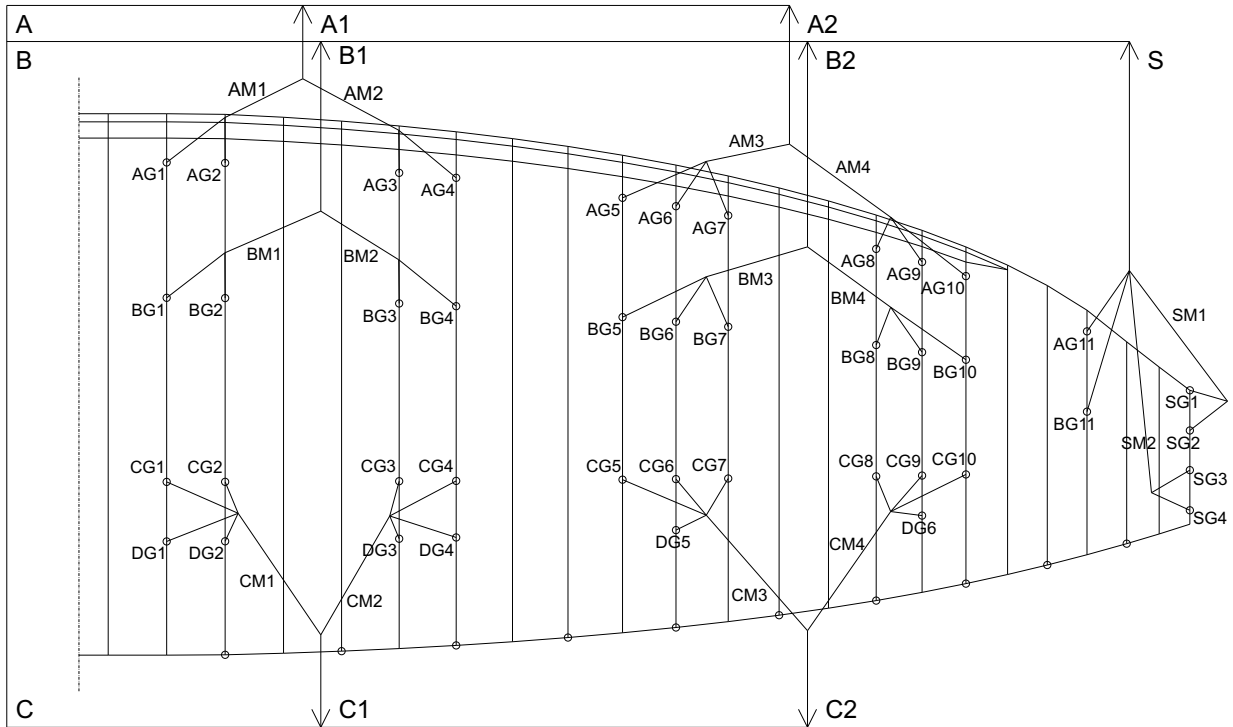

ION 2

HAUPTBREMSLEINE :

FF

Einzelleinenlängen/ Line lengths

Ion 2						
	XXS	XS	S	M	L	Leinentyp/ Type of line
A01	308,2	324,3	338,7	353	367,3	Liros PPSL 275 Red – Dyneema
A02	336,4	354,8	371,1	387,4	403,7	Liros PPSL 275 Red – Dyneema
AM01	276,2	290,2	302,7	315,2	327,6	Liros PPSL 160 Red – Dyneema
AM02	271,3	285,5	298,1	310,7	323,3	Liros PPSL 160 Red – Dyneema
AM03	204,4	214,8	224	233,2	242,4	Liros PPSL 160 Red – Dyneema
AM04	204,8	215,6	225,2	234,7	244,3	Liros PPSL 160 Red – Dyneema
AG01	42	44	45,9	47,8	49,7	Cousine 85 Red – Dyneema
AG02	38,3	40,3	42,1	43,9	45,7	Cousine 85 Red – Dyneema
AG03	38,6	40,6	42,3	44,0	45,7	Cousine 85 Red – Dyneema
AG04	39,8	41,9	43,8	45,6	47,5	Cousine 85 Red – Dyneema
AG05	75,5	79,4	82,7	86,1	89,5	Cousine 85 Red – Dyneema
AG06	68,5	72	75,1	78,3	81,4	Cousine 85 Red – Dyneema
AG07	68,9	72,6	75,8	79,0	82,3	Cousine 85 Red – Dyneema
AG08	61,1	64,2	66,9	69,7	72,4	Cousine 85 Red – Dyneema
AG09	58,6	61,6	64,3	67,0	69,7	Cousine 85 Red – Dyneema
AG10	62,5	65,8	68,7	71,6	74,5	Cousine 85 Red – Dyneema
AG11	137,6	144,7	151	157,3	163,6	Cousine 85 Orange – Dyneema
B01	300,6	316,4	331	345	359	Liros PPSL 275 Yellow – Dyneema
B02	331	349,1	365,1	381,2	397,3	Liros PPSL 275 Yellow – Dyneema
BM01	276	290	302,5	314,9	327,4	Liros PPSL 160 Yellow – Dyneema
BM02	271,5	285,6	298,2	310,8	323,4	Liros PPSL 160 Yellow – Dyneema
BM03	203,8	214,1	223,3	232,5	241,7	Liros PPSL 160 Yellow – Dyneema
BM04	205	215,7	225,3	234,9	244,5	Liros PPSL 160 Yellow – Dyneema
BG01	41,9	44	45,9	47,8	49,7	Cousine 85 Yellow – Dyneema
BG02	38,3	40,3	42,1	43,9	45,7	Cousine 85 Yellow – Dyneema
BG03	38,5	40,5	42,2	43,9	45,6	Cousine 85 Yellow – Dyneema
BG04	39,8	41,9	43,8	45,6	47,5	Cousine 85 Yellow – Dyneema
BG05	75,2	79	82,4	85,7	89,1	Cousine 85 Yellow – Dyneema
BG06	68,5	72	75,1	78,3	81,4	Cousine 85 Yellow – Dyneema
BG07	69,1	72,7	75,9	79,2	82,4	Cousine 85 Yellow – Dyneema
BG08	60,9	64	66,8	69,5	72,2	Cousine 85 Yellow – Dyneema
BG09	58,8	61,8	64,5	67,2	69,9	Cousine 85 Yellow – Dyneema
BG10	61,6	64,8	67,7	70,6	73,5	Cousine 85 Yellow – Dyneema
BG11	136	143	149,2	155,4	161,6	Cousine 85 Orange – Dyneema