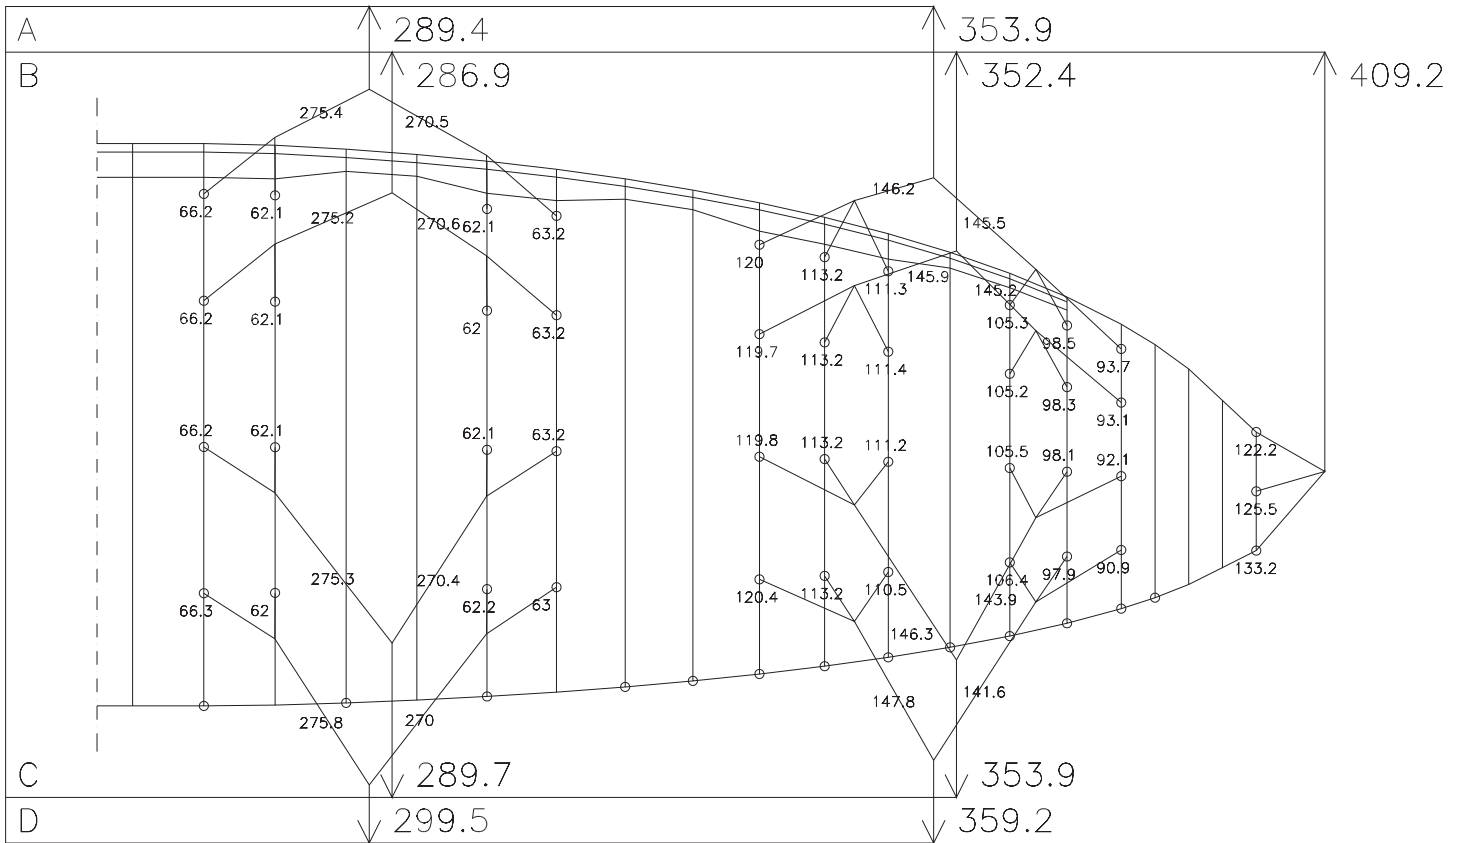

NOVA IBEX 17

14.02.2007

HAUPTBREMSLEINE : 200

NOVA IBEX 19

14.02.2007