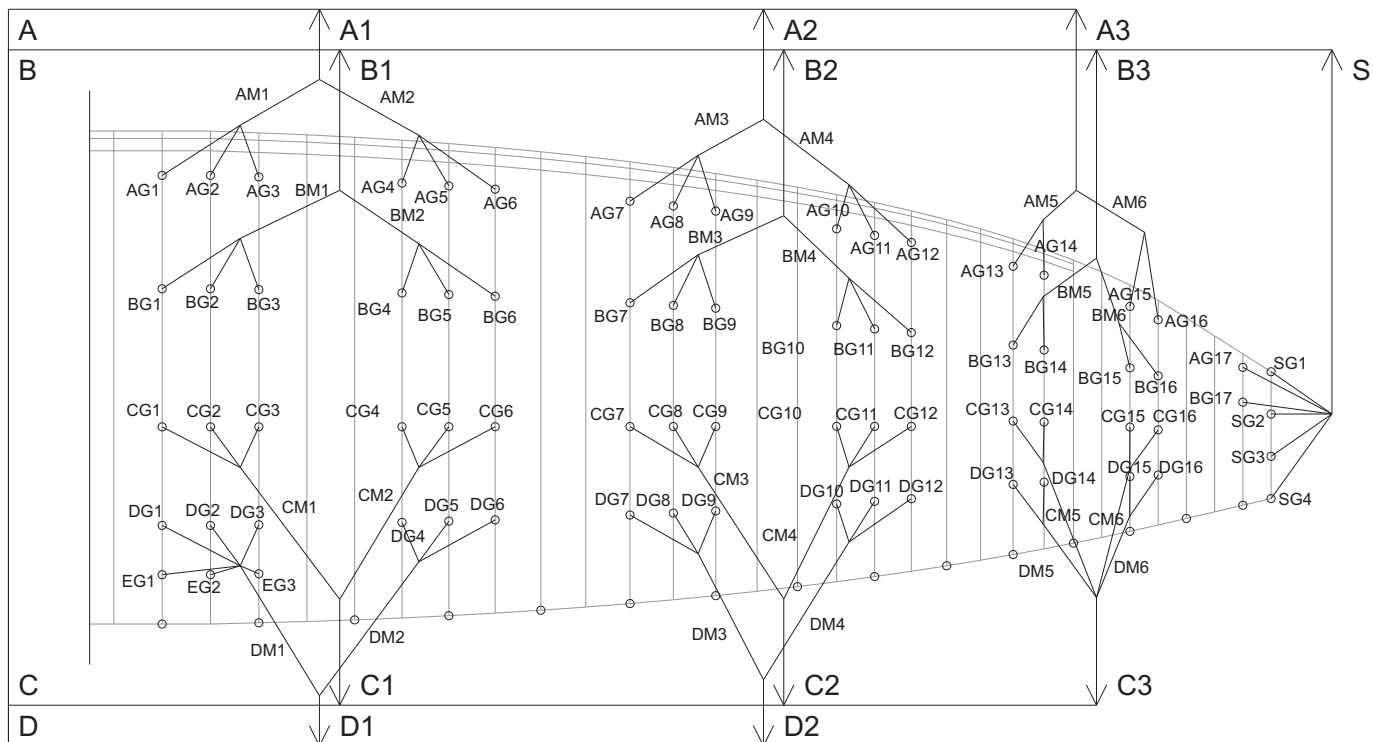

Factor

	FACTOR				Leinentyp
	19	21	23	25	
A1	323,8	340,3	356,7	372,3	Liros PPSL200 red
A2	351,6	370,6	389,1	406,3	Liros PPSL160red
A3	439,1	460,8	484,6	506,1	Liros PPSL120 red
A1M	286,6	301,1	314,8	327,8	Liros PPSL160 red
A2M	280,4	295,1	308,9	322,1	Liros PPSL160 red
A3M	246,1	258,6	270,4	281,6	Liros PPSL120 red
A4M	239,6	252,1	263,9	275,1	Liros PPSL120 red
A5M	145,5	152,9	159,8	166,5	Liros PPSL120 red
A6M	129,2	135,1	141,4	147,5	Liros PPSL120 red
AG1	56	58,9	61,5	64,1	Liros DC60 yellow
AG2	47,9	50,4	52,7	54,9	Liros DC60 yellow
AG3	49,6	52,2	54,7	57,1	Liros DC60 yellow
AG4	50,5	53	55,4	57,7	Liros DC60 yellow
AG5	46,2	48,6	50,8	52,9	Liros DC60 yellow
AG6	51,6	54,3	56,9	59,4	Liros DC60 yellow
AG7	50	52,5	54,9	57,2	Liros DC60 yellow
AG8	42,4	44,6	46,7	48,6	Liros DC60 yellow
AG9	43,3	45,7	47,9	50	Liros DC60 yellow
AG10	41,5	43,7	45,7	47,6	Liros DC60 yellow
AG11	37,1	39	40,8	42,5	Liros DC60 yellow
AG12	40	42,1	44,1	45,9	Liros DC60 yellow
AG13	26,8	28,2	29,6	30,7	Liros DC60 yellow
AG14	21,3	22,5	23,4	24,5	Liros DC60 yellow
AG15	23,5	24,7	25,8	26,9	Liros DC60 yellow
AG16	20,4	21,5	22,7	23,6	Liros DC60 yellow
AG17	123,6	126,9	132,9	138,6	Liros DSL70 red
B1	320,3	337,1	353,1	368,1	Liros PPSL200 yellow
B2	348,7	367,9	386,1	402,9	Liros PPSL160 yellow
B3	437,2	461	483,7	505,5	Liros PPSL120 yellow
B1M	286,5	301	314,7	327,7	Liros PPSL160 yellow
B2M	280,5	295,2	309	322,2	Liros PPSL160 yellow
B3M	245,9	258,4	270,2	281,4	Liros PPSL120 yellow
B4M	239,7	252,3	264,1	275,3	Liros PPSL120 yellow
B5M	144,9	152,2	159,2	165,8	Liros PPSL120 yellow
B6M	129,5	136,2	142,6	148,6	Liros PPSL120 yellow
BG1	56	58,9	61,5	64,1	Liros DC60 yellow
BG2	47,9	50,4	52,7	54,9	Liros DC60 yellow
BG3	49,6	52,2	54,7	57,1	Liros DC60 yellow
BG4	50,5	53	55,4	57,7	Liros DC60 yellow
BG5	46,2	48,6	50,8	52,9	Liros DC60 yellow
BG6	51,6	54,3	56,9	59,4	Liros DC60 yellow
BG7	50	52,5	54,9	57,2	Liros DC60 yellow
BG8	42,4	44,6	46,7	48,6	Liros DC60 yellow
BG9	43,3	45,7	47,9	50	Liros DC60 yellow
BG10	41,5	43,7	45,7	47,6	Liros DC60 yellow
BG11	37,1	39	40,8	42,5	Liros DC60 yellow
BG12	39,8	41,9	43,9	45,9	Liros DC60 yellow
BG13	26,8	28,2	29,6	30,7	Liros DC60 yellow
BG14	21,3	22,5	23,4	24,5	Liros DC60 yellow
BG15	23,5	24,7	25,8	26,9	Liros DC60 yellow
BG16	20,4	21,5	22,4	23,3	Liros DC60 yellow
BG17	124,1	129	135	140,7	Liros DSL70 yellow
C1	324,7	341,7	357,6	372,9	Liros PPSL200 yellow
C2	351,6	370,8	388,9	406,1	Liros PPSL160 yellow