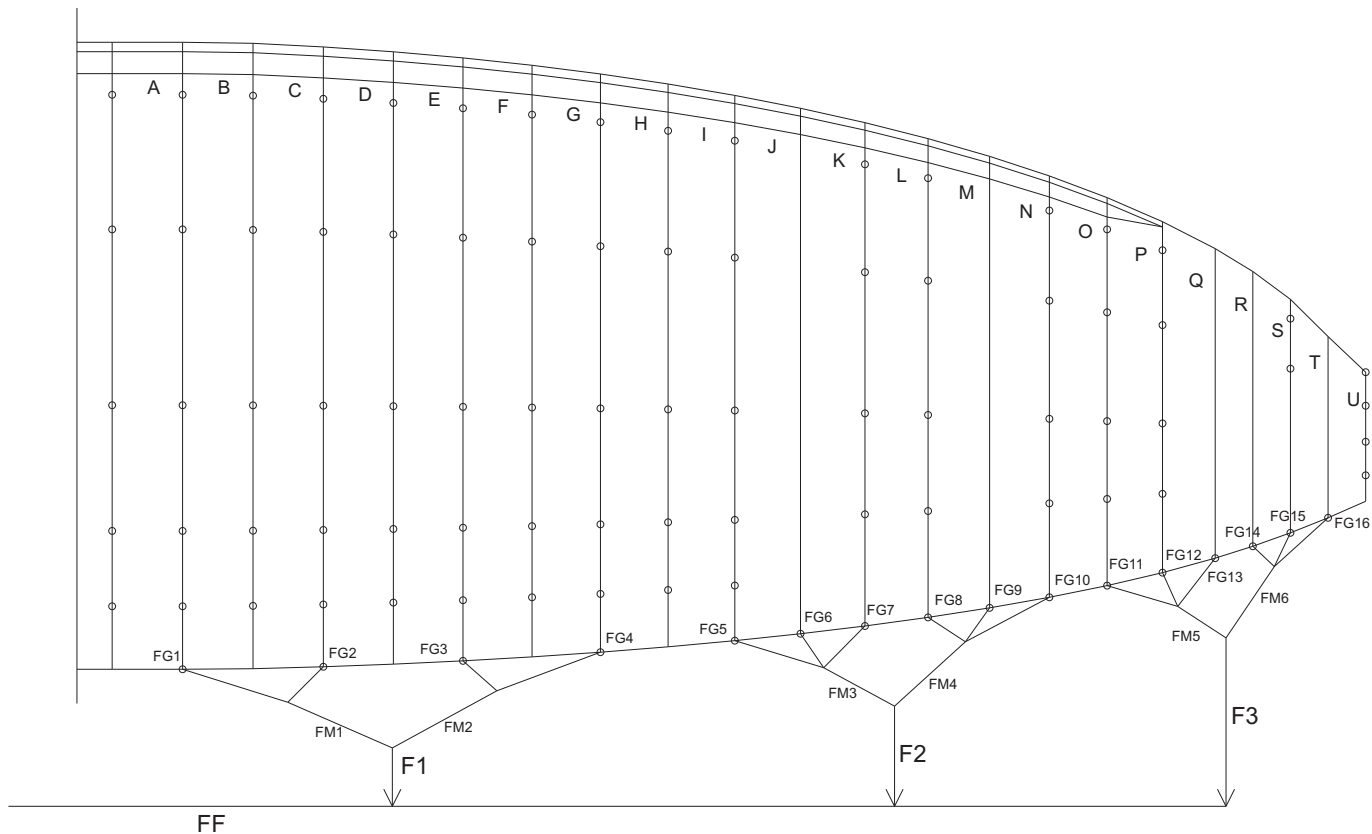

BION

	BION		Leinentyp
	33	37	
A1	470	500	Edelrid A6843-340 red
A2	469,6	500	Edelrid A6843-340 red
A3a	100	100	Edelrid 7830-360 blue
A3b	370,4	400,4	Edelrid A6843-340 red
AM1	216	226,5	Liros PPSL160 red
AM2	169,1	177	Liros PPSL160 red
AM3	204,8	215,3	Liros PPSL160 red
AM4	160,4	168,6	Liros PPSL160 red
AM5	191,9	203,6	Liros PPSL160 red
AM6	148	157,3	Liros PPSL160 red
AG1	83,2	88,2	Cousin Ultimate085-85kg red
AG2	76,3	81	Cousin Ultimate085-85kg red
AG3	121,1	128,3	Cousin Ultimate085-85kg red
AG4	116,8	123,9	Cousin Ultimate085-85kg red
AG5	122,7	130,3	Cousin Ultimate085-85kg red
AG6	81,6	86,5	Cousin Ultimate085-85kg red
AG7	74,7	79,3	Cousin Ultimate085-85kg red
AG8	116,4	123,3	Cousin Ultimate085-85kg red
AG9	111,9	118,7	Cousin Ultimate085-85kg red
AG10	117,2	124,4	Cousin Ultimate085-85kg red
AG11	75,5	80	Cousin Ultimate085-85kg red
AG12	67,2	71,3	Cousin Ultimate085-85kg red
AG13	100,4	106,4	Cousin Ultimate085-85kg red
AG14	95,2	101	Cousin Ultimate085-85kg red
AG15	97,5	103,6	Cousin Ultimate085-85kg red
AG16	58,9	62,5	Cousin Ultimate085-85kg orange
B1	470	500	Edelrid A6843-340 yellow
B2	470	500	Edelrid A6843-340 yellow
B3	470	500	Edelrid A6843-340 yellow
BM1	205,5	216,5	Liros PPSL160 yellow
BM2	158,6	167,1	Liros PPSL160 yellow
BM3	194,8	205,9	Liros PPSL160 yellow
BM4	151	159,8	Liros PPSL160 yellow
BM5	185,6	196,5	Liros PPSL160 yellow
BM6	143,4	152,2	Liros PPSL160 yellow
BG1	83,2	88,2	Cousin Ultimate085-85kg yellow
BG2	76,2	80,9	Cousin Ultimate085-85kg yellow
BG3	120,8	128	Cousin Ultimate085-85kg yellow
BG4	116,8	123,9	Cousin Ultimate085-85kg yellow
BG5	122,8	130,5	Cousin Ultimate085-85kg yellow
BG6	81,5	86,4	Cousin Ultimate085-85kg yellow
BG7	74,7	79,3	Cousin Ultimate085-85kg yellow
BG8	115,9	122,8	Cousin Ultimate085-85kg yellow
BG9	111,9	118,7	Cousin Ultimate085-85kg yellow
BG10	117,4	124,7	Cousin Ultimate085-85kg yellow
BG11	75,1	79,7	Cousin Ultimate085-85kg yellow
BG12	67,3	71,5	Cousin Ultimate085-85kg yellow
BG13	99,8	105,7	Cousin Ultimate085-85kg yellow
BG14	95,3	101,1	Cousin Ultimate085-85kg yellow
BG15	96,9	102,9	Cousin Ultimate085-85kg yellow
BG16	59,1	62,7	Cousin Ultimate085-85kg orange
C1	470	500	Edelrid A6843-340 yellow