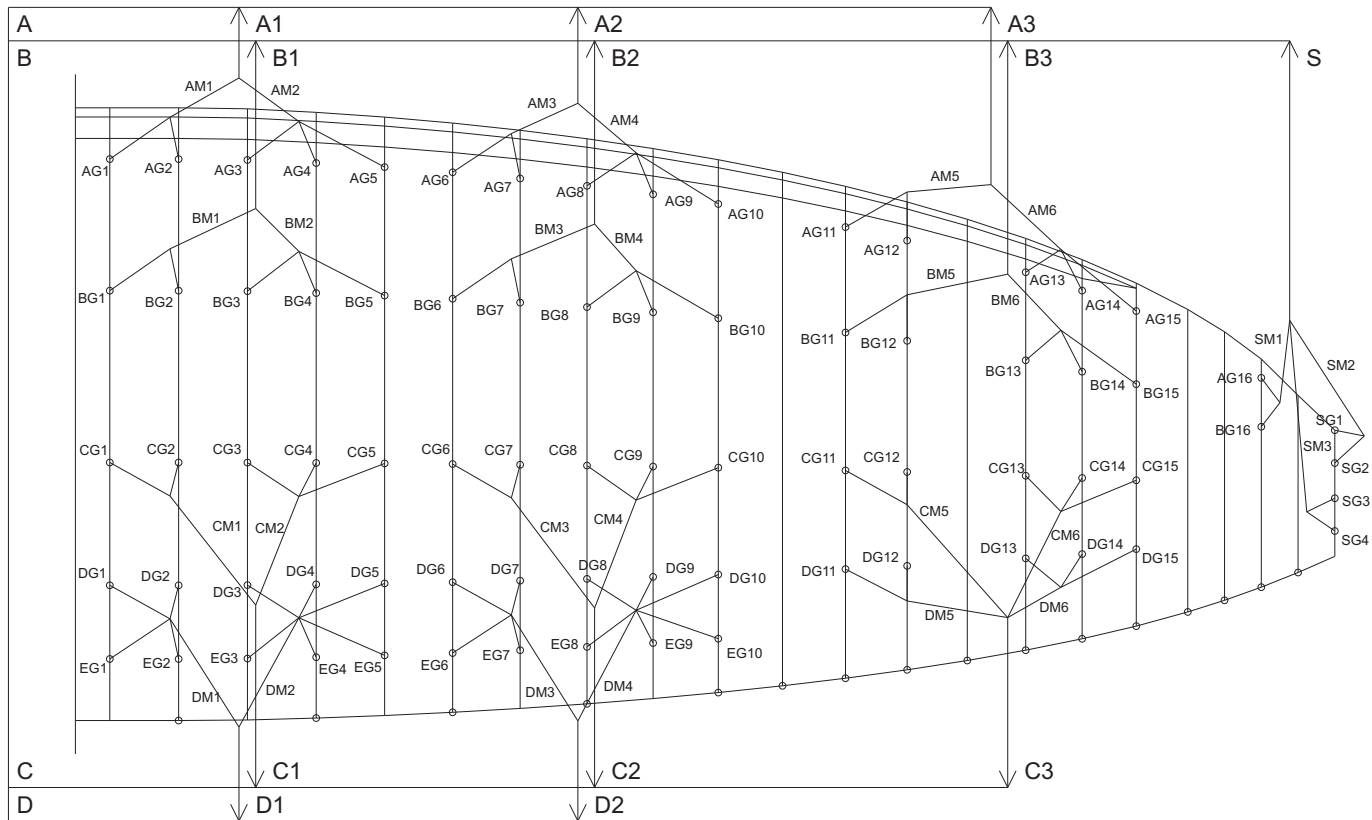

BION

	BION		Leinentyp
	33	37	
A1	470	500	Edelrid A6843-340 red
A2	469,6	500	Edelrid A6843-340 red
A3a	100	100	Edelrid 7830-360 blue
A3b	370,4	400,4	Edelrid A6843-340 red
AM1	216	226,5	Liros PPSL160 red
AM2	169,1	177	Liros PPSL160 red
AM3	204,8	215,3	Liros PPSL160 red
AM4	160,4	168,6	Liros PPSL160 red
AM5	191,9	203,6	Liros PPSL160 red
AM6	148	157,3	Liros PPSL160 red
AG1	83,2	88,2	Cousin Ultimate085-85kg red
AG2	76,3	81	Cousin Ultimate085-85kg red
AG3	121,1	128,3	Cousin Ultimate085-85kg red
AG4	116,8	123,9	Cousin Ultimate085-85kg red
AG5	122,7	130,3	Cousin Ultimate085-85kg red
AG6	81,6	86,5	Cousin Ultimate085-85kg red
AG7	74,7	79,3	Cousin Ultimate085-85kg red
AG8	116,4	123,3	Cousin Ultimate085-85kg red
AG9	111,9	118,7	Cousin Ultimate085-85kg red
AG10	117,2	124,4	Cousin Ultimate085-85kg red
AG11	75,5	80	Cousin Ultimate085-85kg red
AG12	67,2	71,3	Cousin Ultimate085-85kg red
AG13	100,4	106,4	Cousin Ultimate085-85kg red
AG14	95,2	101	Cousin Ultimate085-85kg red
AG15	97,5	103,6	Cousin Ultimate085-85kg red
AG16	58,9	62,5	Cousin Ultimate085-85kg orange
B1	470	500	Edelrid A6843-340 yellow
B2	470	500	Edelrid A6843-340 yellow
B3	470	500	Edelrid A6843-340 yellow
BM1	205,5	216,5	Liros PPSL160 yellow
BM2	158,6	167,1	Liros PPSL160 yellow
BM3	194,8	205,9	Liros PPSL160 yellow
BM4	151	159,8	Liros PPSL160 yellow
BM5	185,6	196,5	Liros PPSL160 yellow
BM6	143,4	152,2	Liros PPSL160 yellow
BG1	83,2	88,2	Cousin Ultimate085-85kg yellow
BG2	76,2	80,9	Cousin Ultimate085-85kg yellow
BG3	120,8	128	Cousin Ultimate085-85kg yellow
BG4	116,8	123,9	Cousin Ultimate085-85kg yellow
BG5	122,8	130,5	Cousin Ultimate085-85kg yellow
BG6	81,5	86,4	Cousin Ultimate085-85kg yellow
BG7	74,7	79,3	Cousin Ultimate085-85kg yellow
BG8	115,9	122,8	Cousin Ultimate085-85kg yellow
BG9	111,9	118,7	Cousin Ultimate085-85kg yellow
BG10	117,4	124,7	Cousin Ultimate085-85kg yellow
BG11	75,1	79,7	Cousin Ultimate085-85kg yellow
BG12	67,3	71,5	Cousin Ultimate085-85kg yellow
BG13	99,8	105,7	Cousin Ultimate085-85kg yellow
BG14	95,3	101,1	Cousin Ultimate085-85kg yellow
BG15	96,9	102,9	Cousin Ultimate085-85kg yellow
BG16	59,1	62,7	Cousin Ultimate085-85kg orange
C1	470	500	Edelrid A6843-340 yellow