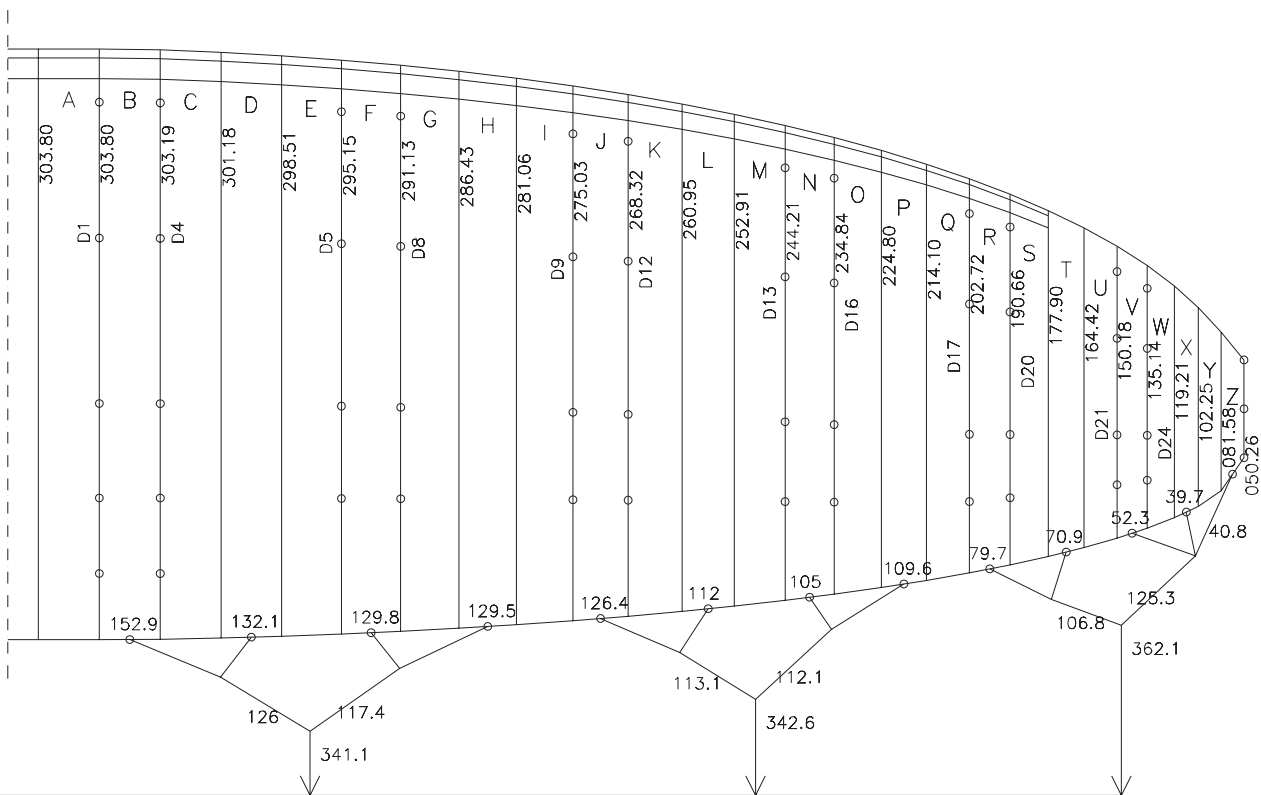

NOVA Artax XS

12.08.2004

HAUPTBREMSLEINE : 195

NOVA ARTAX S

27.03.2003

HAUPTBREMSLEINE : 206.5

NOVA ARTAX M

30.10.2002

HAUPTBREMSLEINE : 215

NOVA ARTAX L

DHV

18.12.2002

HAUPTBREMSLEINE : 225.9