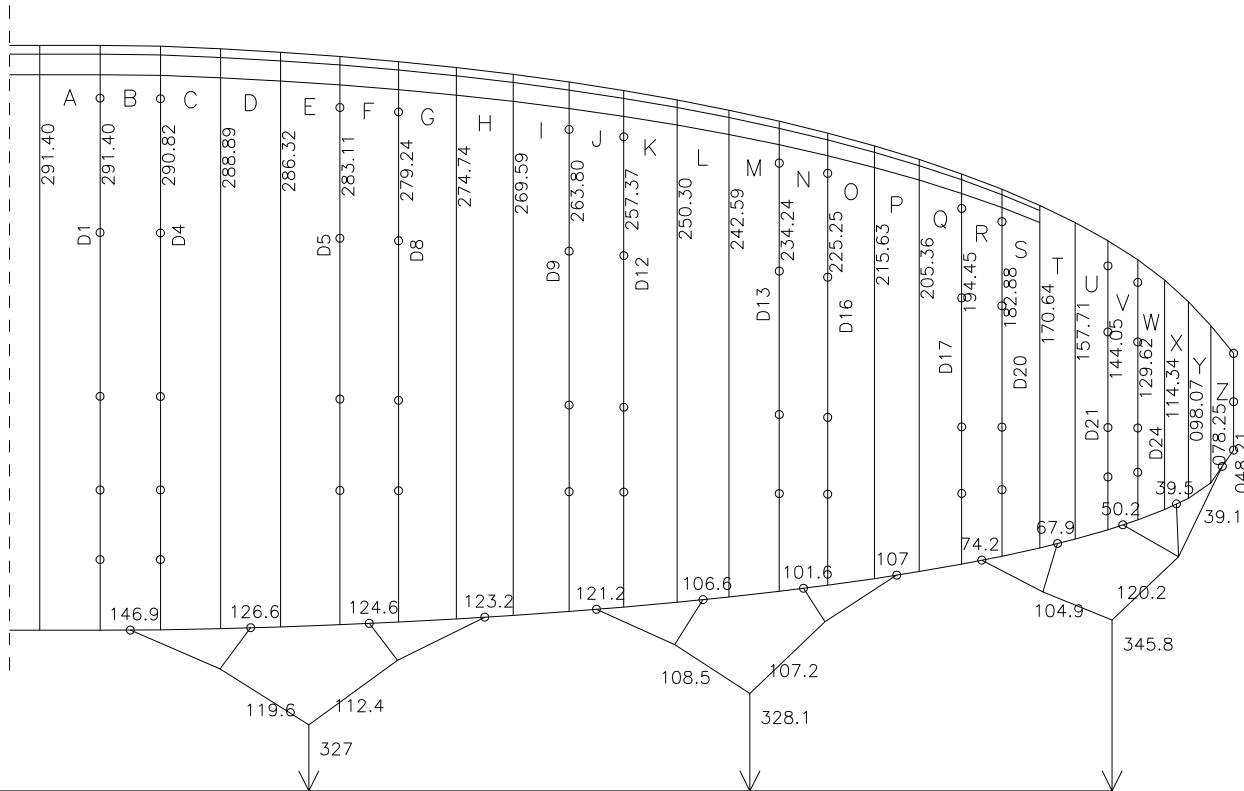

NOVA Artax XS

12.08.2004

HAUPTBREMSLEINE : 195

NOVA ARTAX S

27.03.2003

HAUPTBREMSLEINE : 206.5

NOVA ARTAX M

30.10.2002

HAUPTBREMSLEINE : 215

NOVA ARTAX L

DHV

18.12.2002

HAUPTBREMSLEINE : 225.9