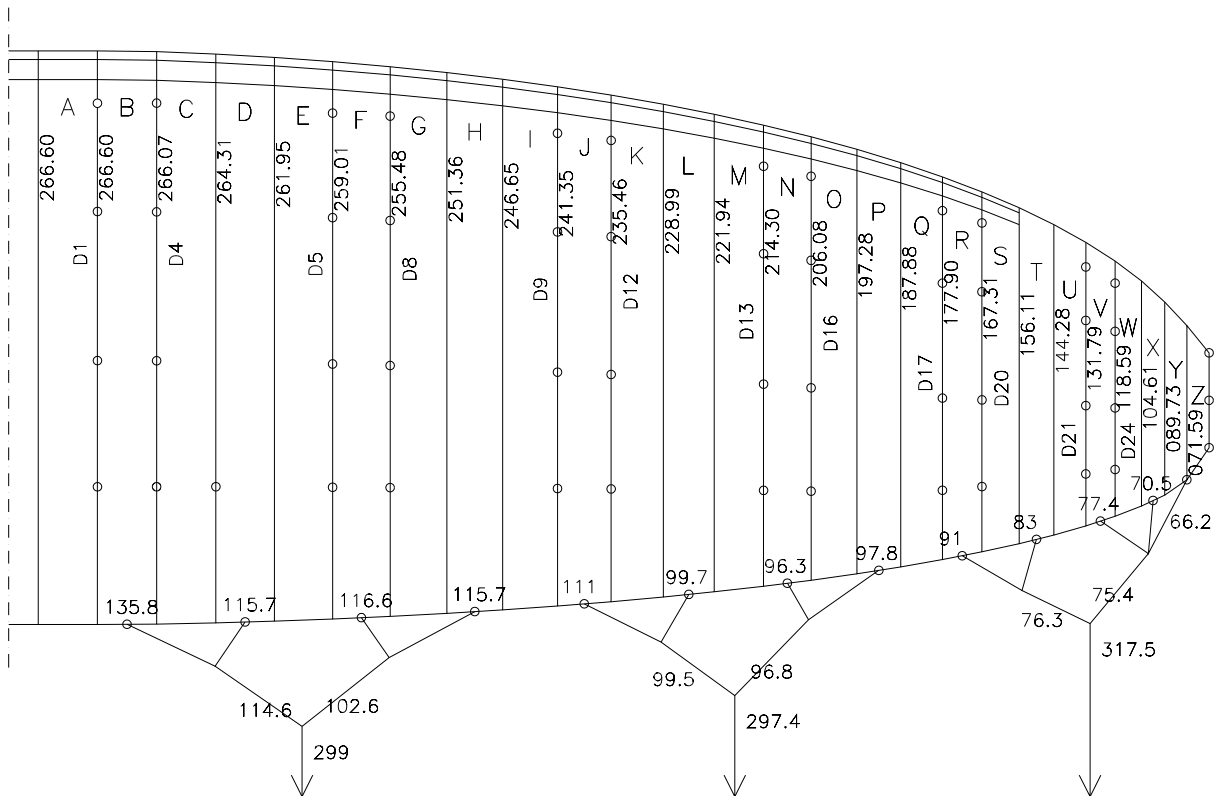

NOVA Artax XS

12.08.2004

HAUPTBREMSLEINE : 195

NOVA ARTAX S

27.03.2003

HAUPTBREMSLEINE : 206.5

NOVA ARTAX M

30.10.2002

HAUPTBREMSLEINE : 215

NOVA ARTAX L

DHV

18.12.2002

HAUPTBREMSLEINE : 225.9