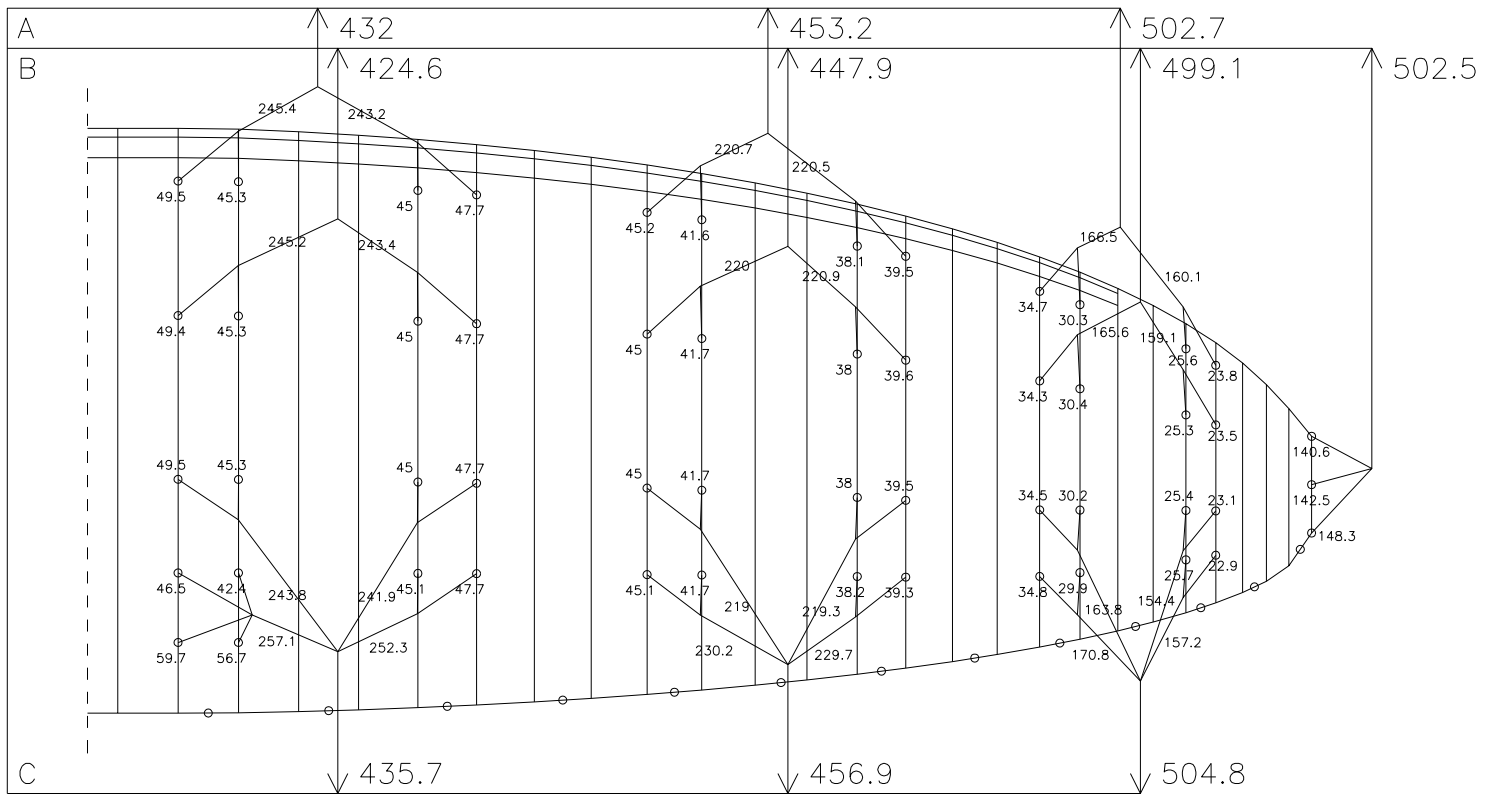

NOVA Artax XS

12.08.2004

HAUPTBREMSLEINE : 195

NOVA ARTAX S

27.03.2003

HAUPTBREMSLEINE : 206.5

NOVA ARTAX M

30.10.2002

HAUPTBREMSLEINE : 215

NOVA ARTAX L

DHV

18.12.2002

HAUPTBREMSLEINE : 225.9