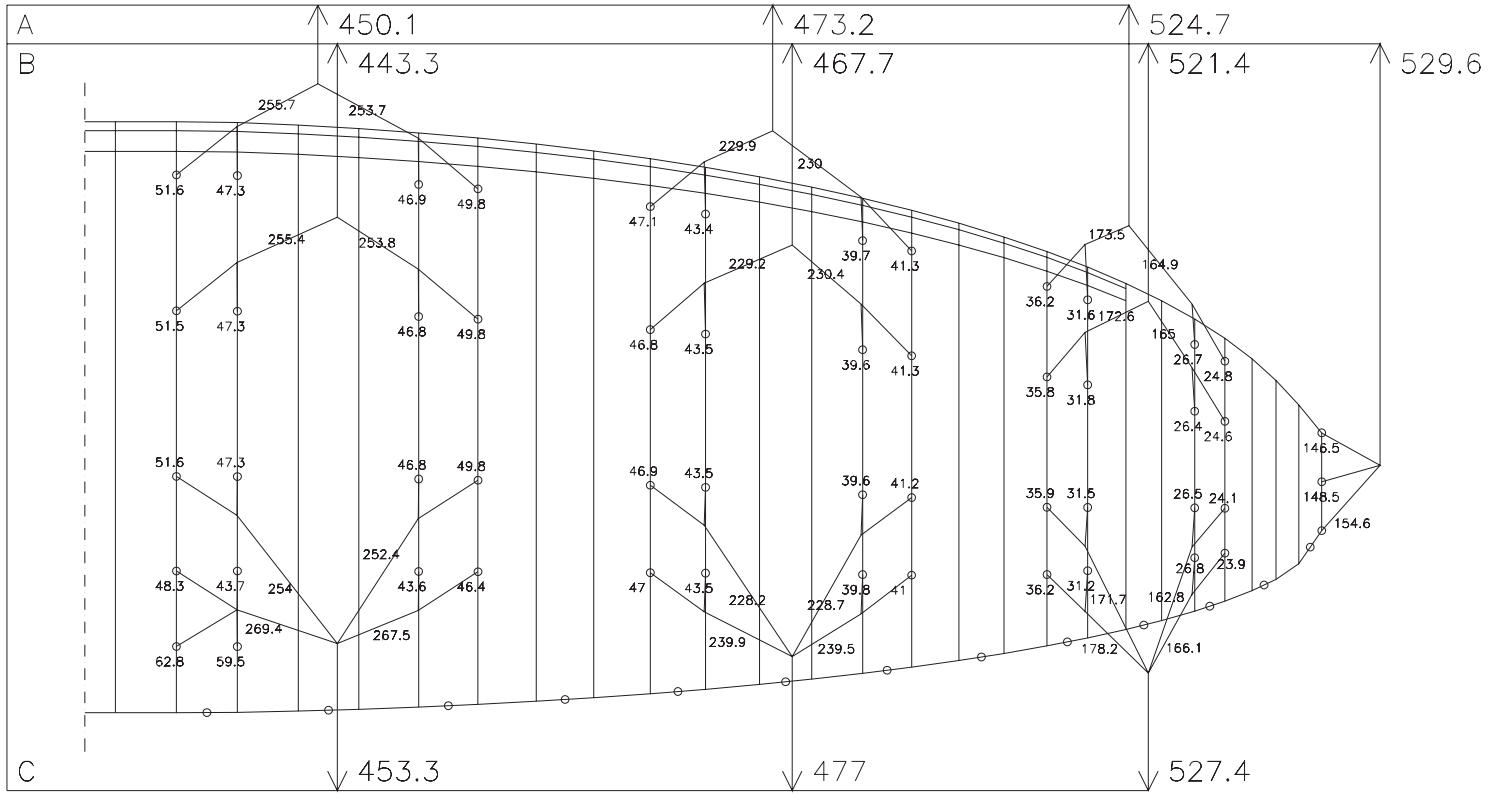

NOVA Artax XS

12.08.2004

HAUPTBREMSLEINE : 195

NOVA ARTAX S

27.03.2003

HAUPTBREMSLEINE : 206.5

NOVA ARTAX M

30.10.2002

HAUPTBREMSLEINE : 215

NOVA ARTAX L

DHV

18.12.2002

HAUPTBREMSLEINE : 225.9