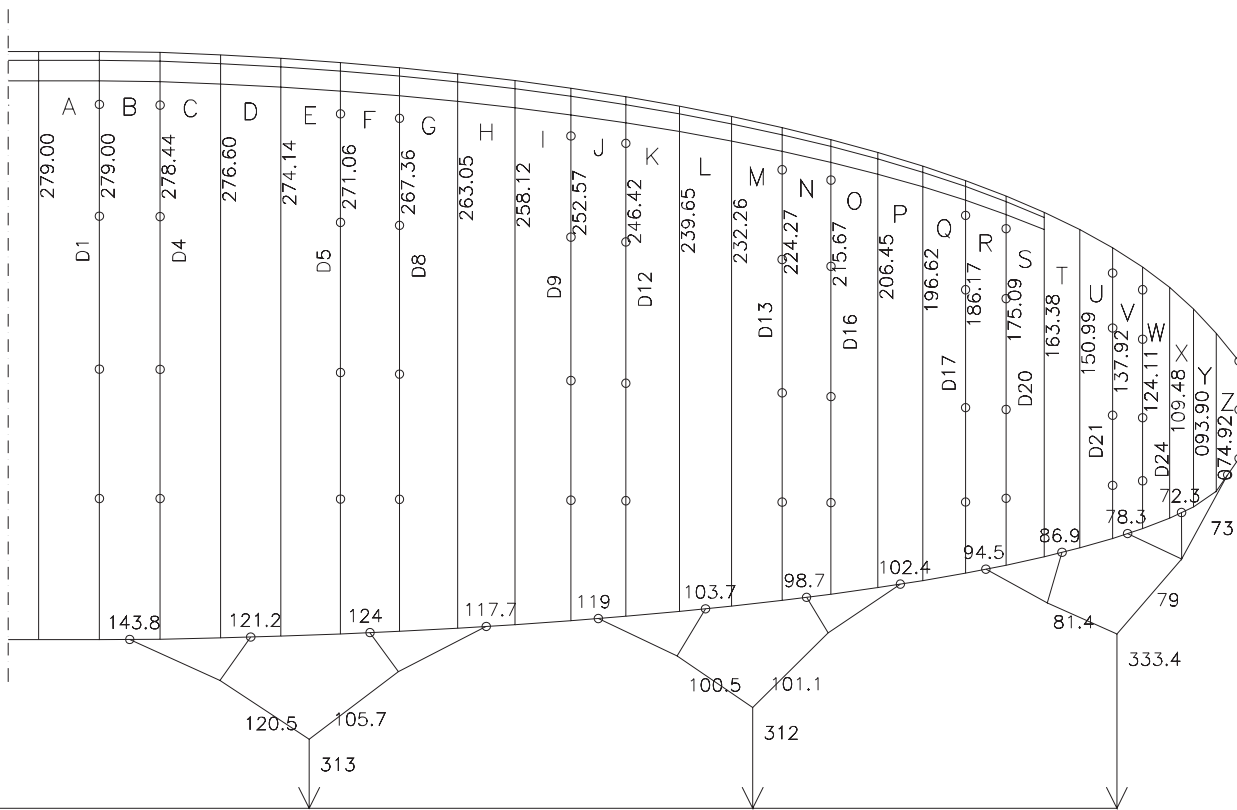

NOVA Artax XS

12.08.2004

HAUPTBREMSLEINE : 195

NOVA ARTAX S

27.03.2003

HAUPTBREMSLEINE : 206.5

NOVA ARTAX M

30.10.2002

HAUPTBREMSLEINE : 215

NOVA ARTAX L

DHV

18.12.2002

HAUPTBREMSLEINE : 225.9