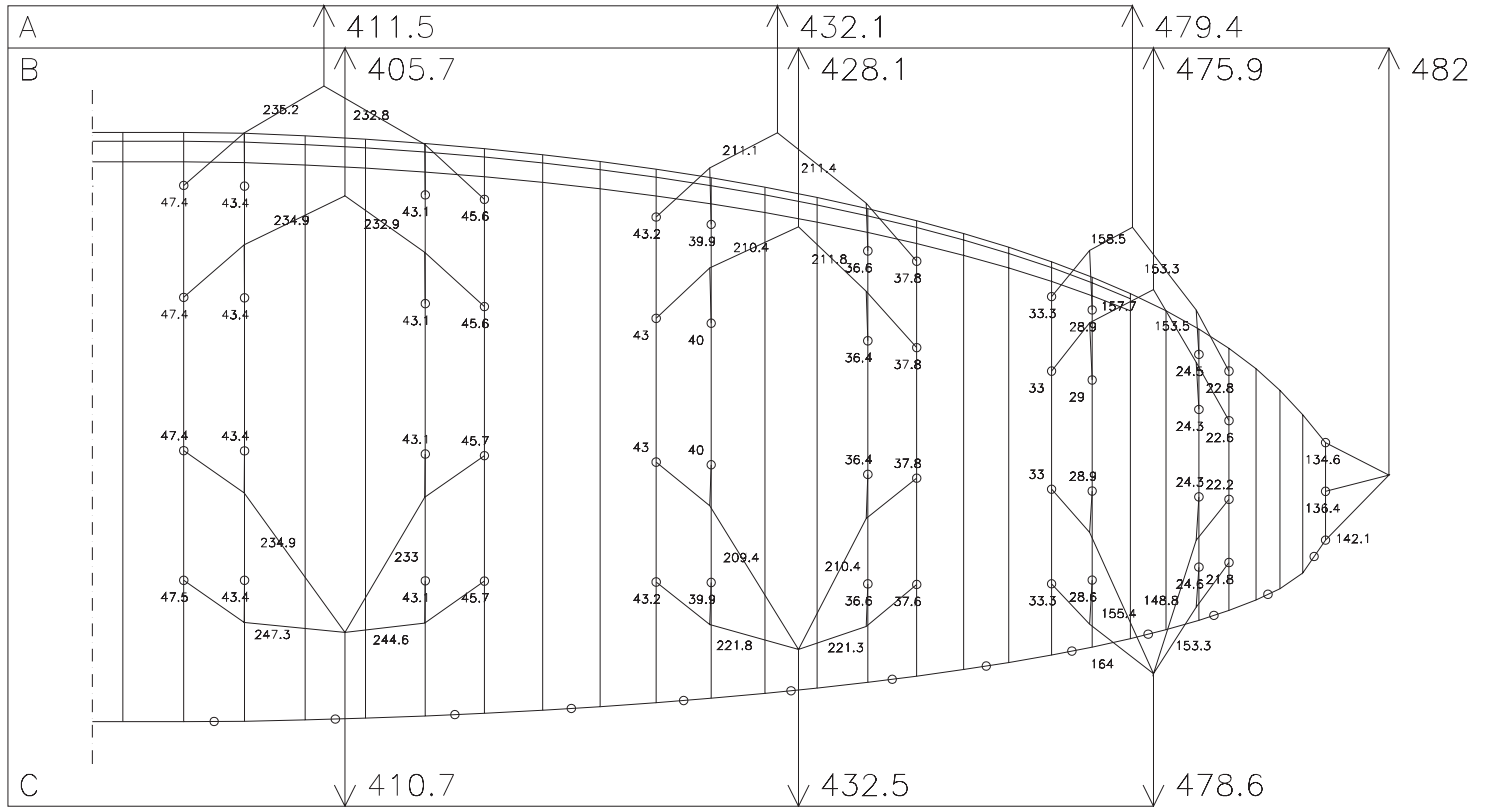

NOVA Artax XS

12.08.2004

HAUPTBREMSLEINE : 195

NOVA ARTAX S

27.03.2003

HAUPTBREMSLEINE : 206.5

NOVA ARTAX M

30.10.2002

HAUPTBREMSLEINE : 215

NOVA ARTAX L

DHV

18.12.2002

HAUPTBREMSLEINE : 225.9