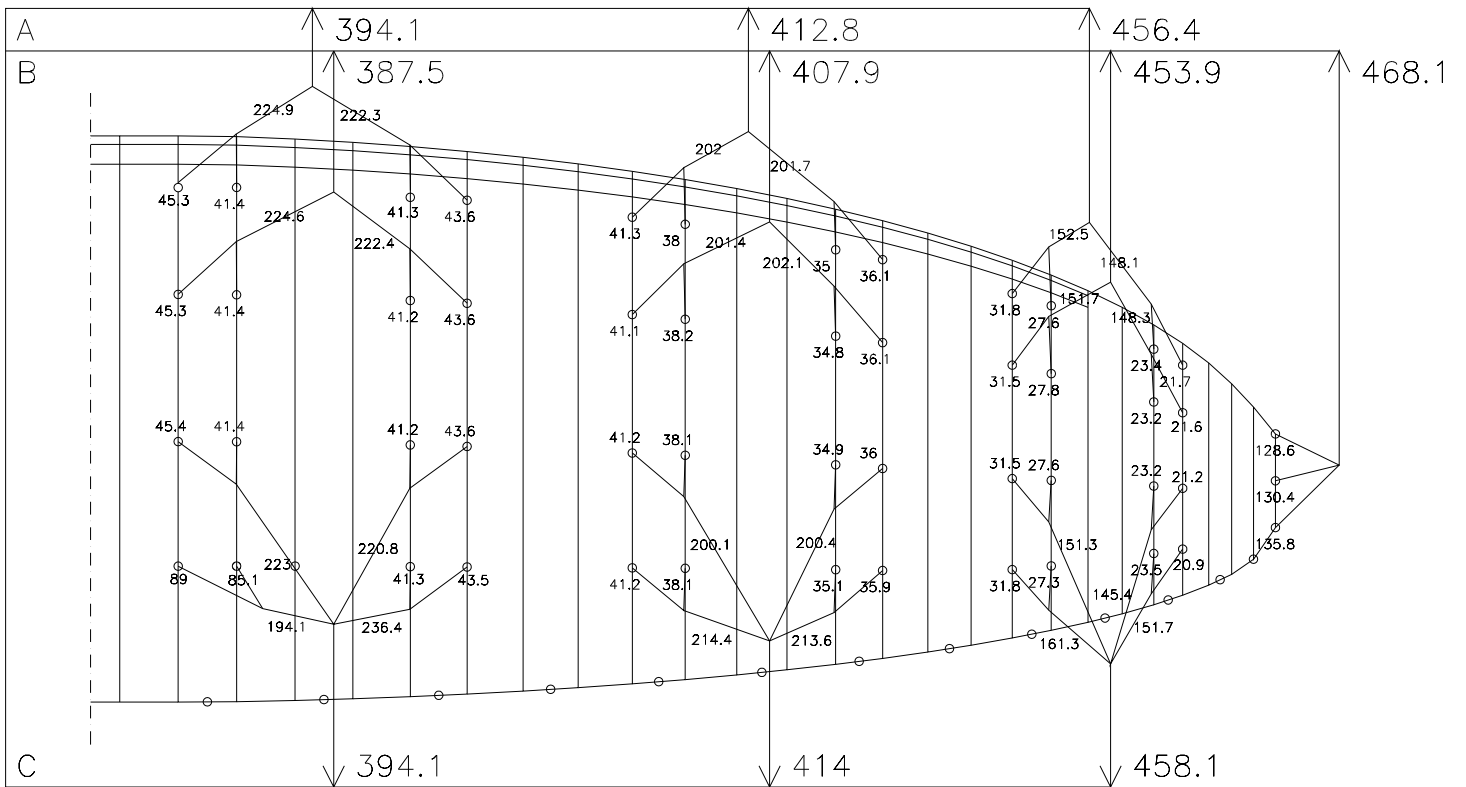

NOVA Artax XS

12.08.2004

HAUPTBREMSLEINE : 195

NOVA ARTAX S

27.03.2003

HAUPTBREMSLEINE : 206.5

NOVA ARTAX M

30.10.2002

HAUPTBREMSLEINE : 215

NOVA ARTAX L

DHV

18.12.2002

HAUPTBREMSLEINE : 225.9