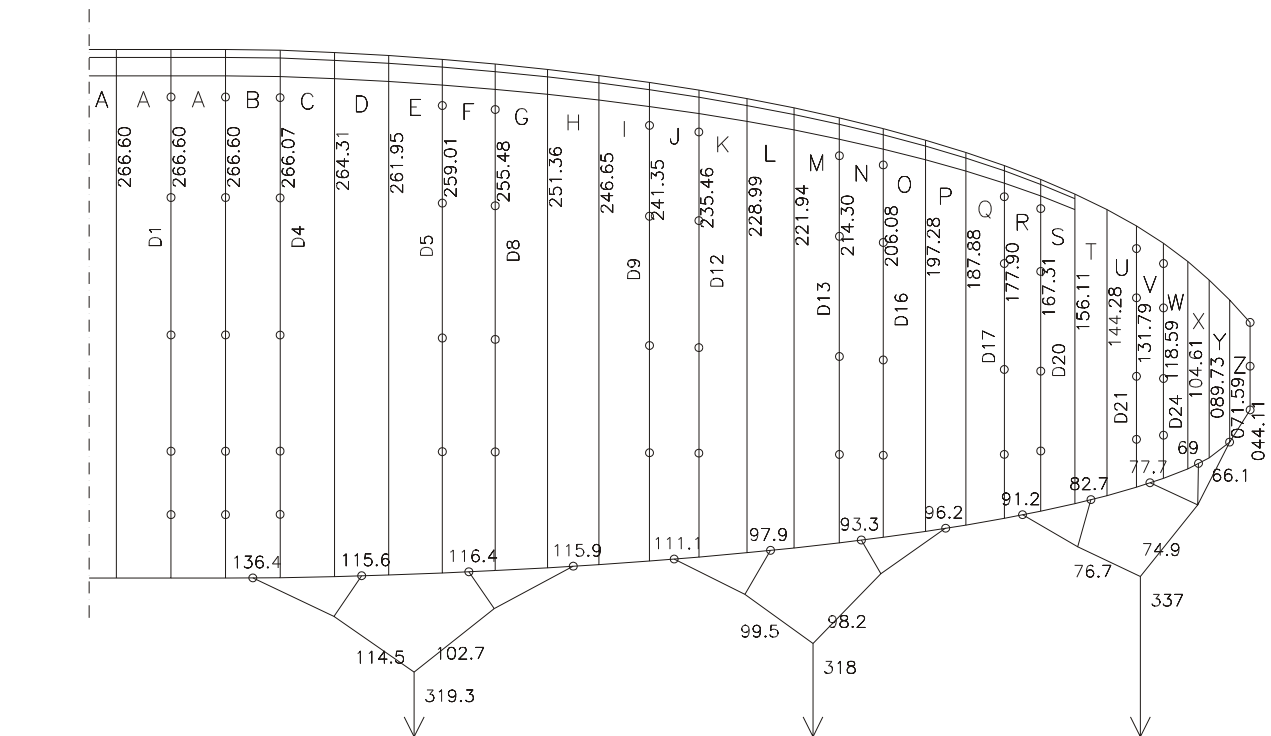

NOVA Aeron S

13.10.2003

HAUPTBREMSLEINE : 205

NOVA AERON M

21.10.2002

HAUPTBREMSLEINE : 233

NOVA AERON L

25.04.2003