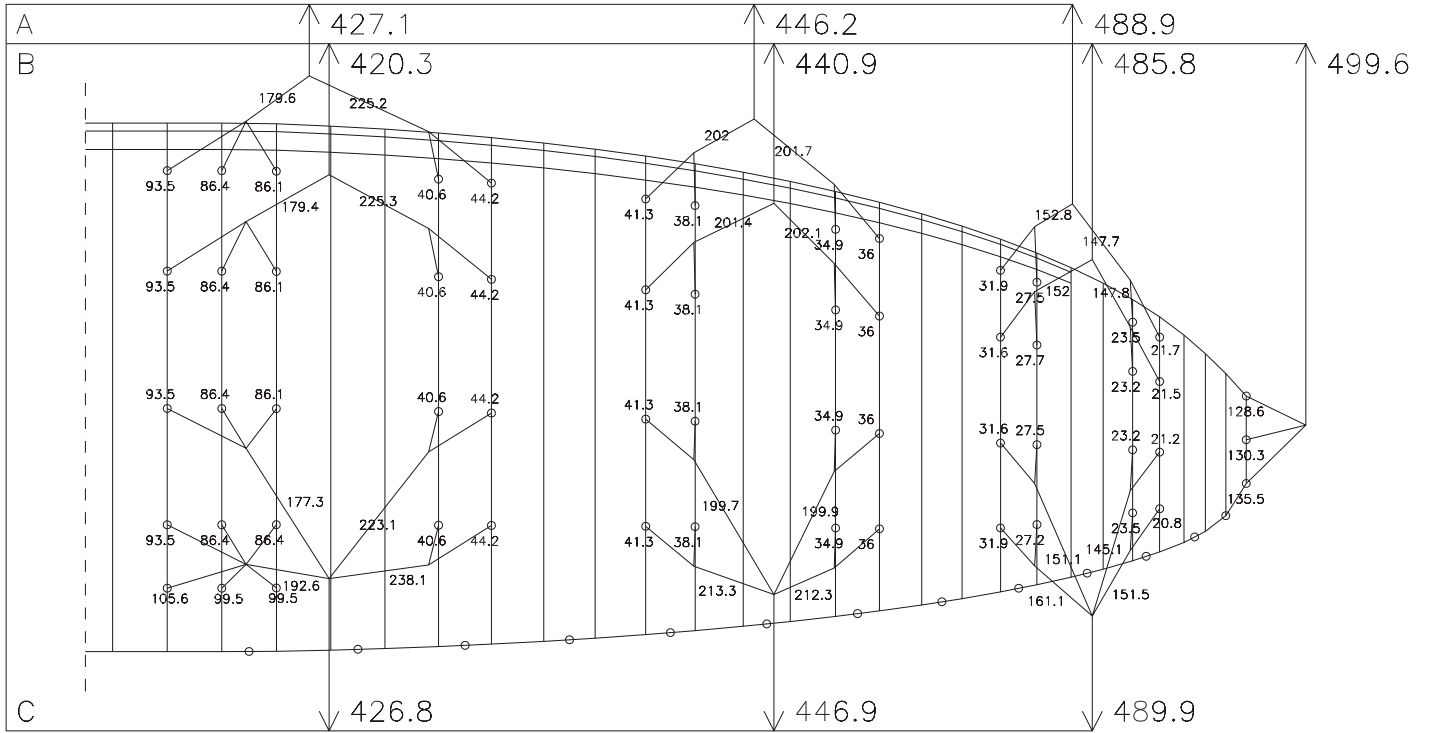

NOVA Aeron S

13.10.2003

HAUPTBREMSLEINE : 205

NOVA AERON M

21.10.2002

HAUPTBREMSLEINE : 233

NOVA AERON L

25.04.2003