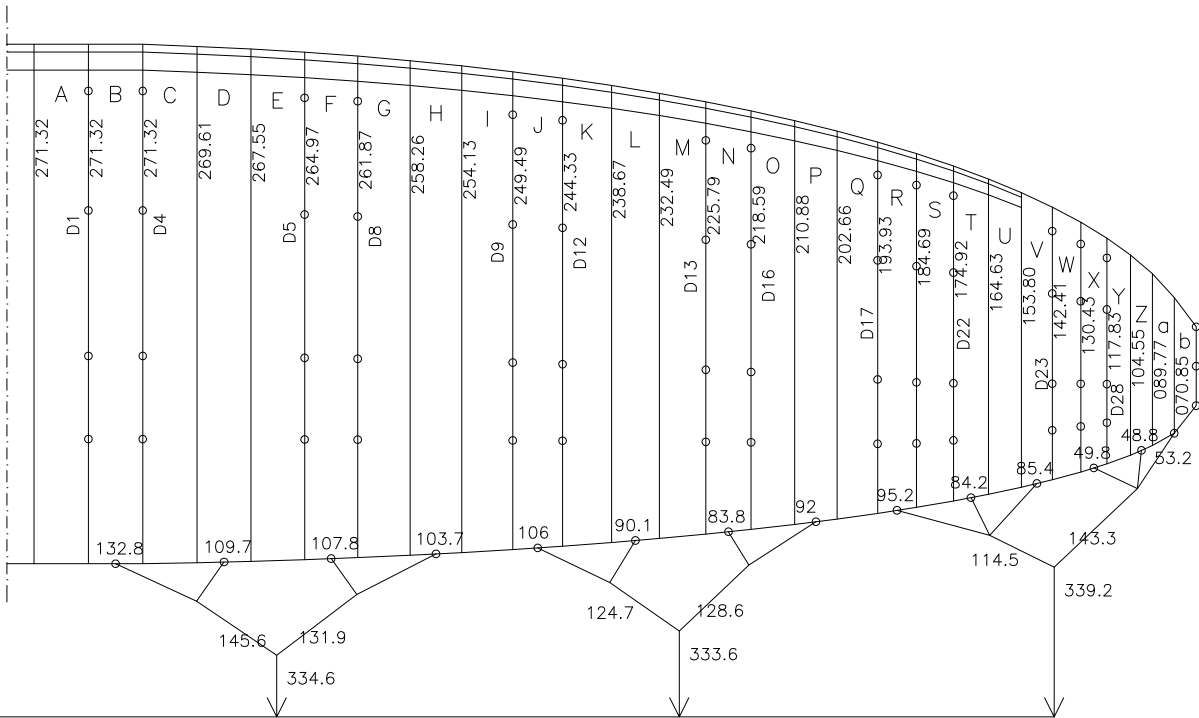

NOVA Aeron S

13.10.2003

HAUPTBREMSLEINE : 205

NOVA AERON M

21.10.2002

HAUPTBREMSLEINE : 233

NOVA AERON L

25.04.2003