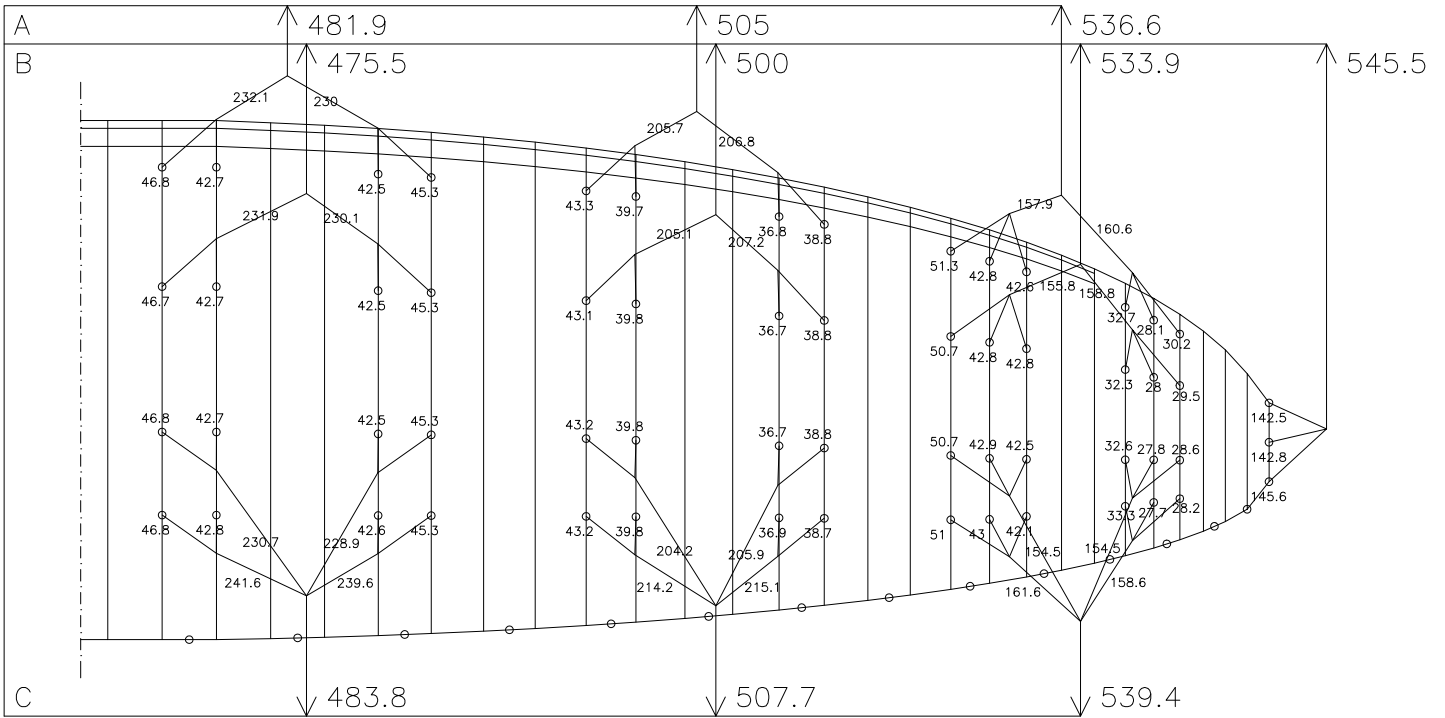

NOVA Aeron S

13.10.2003

HAUPTBREMSLEINE : 205

NOVA AERON M

21.10.2002

HAUPTBREMSLEINE : 233

NOVA AERON L

25.04.2003