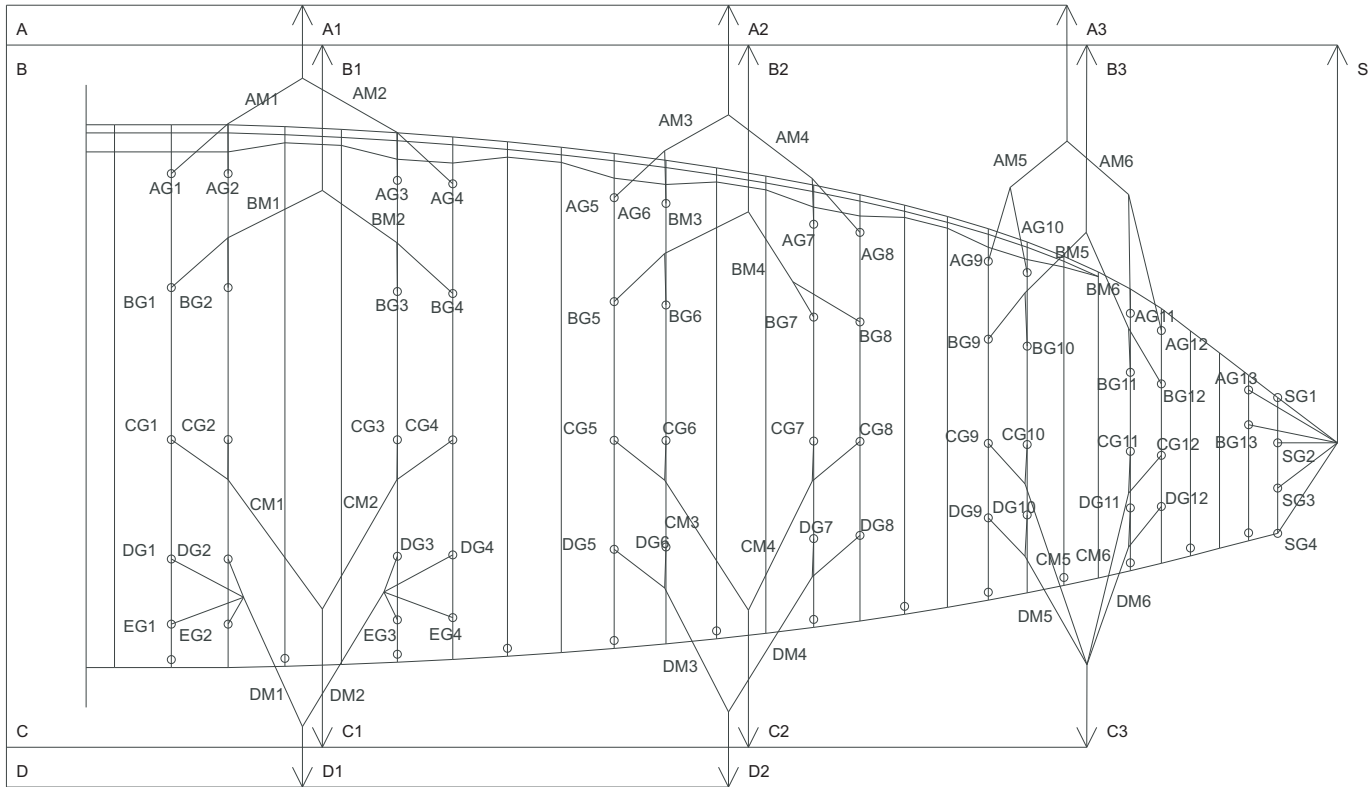

Mentor

	Mentor					Leinentyp
	XXS	XS	S	M	L	
A1	291,5	305,6	320,9	336,5	350,3	Liros PPSL200 red
A2	308,7	324,4	340,9	357,3	372,3	Liros PPSL160 red
A3	435	458,7	481,5	505	526,7	Liros PPSL120 red
AM1	318,8	335,2	350,9	365,8	380,1	Liros PPSL160 red
AM2	314,8	331,3	347,1	362,1	376,5	Liros PPSL160 red
AM3	294,9	310,1	324,6	339	352,2	Liros PPSL160 red
AM4	293,4	308,8	323,5	337,1	350,5	Liros PPSL160 red
AM5	158,7	166,9	174,7	182,1	189,2	Liros PPSL120 red
AM6	144,8	151,9	159,7	167,1	173,7	Liros PPSL120 red
AG1	44,7	47	49,1	51,2	53,2	Liros DC60 yellow
AG2	41,8	44,1	46,2	48,2	50,2	Liros DC60 yellow
AG3	42,0	44,1	46,2	48,2	50,1	Liros DC60 yellow
AG4	42,4	44,7	46,8	49	50,9	Liros DC60 yellow
AG5	41	43,1	45,1	47	48,9	Liros DC60 yellow
AG6	39	41,1	43,1	44,7	46,5	Liros DC60 yellow
AG7	36	37,9	39,7	41,5	43,1	Liros DC60 yellow
AG8	35,5	37,3	39,2	40,7	42,5	Liros DC60 yellow
AG9	32,8	34,5	36,1	37,6	39,1	Liros DC60 yellow
AG10	27,6	29,1	30,5	31,9	33	Liros DC60 yellow
AG11	27,6	29,1	30,4	31,7	33	Liros DC60 yellow
AG12	24,6	25,9	27,2	28,3	29,5	Liros DC60 yellow
AG13	134,5	140,9	148,3	155,5	161,7	Liros DC60 yellow
B1	287,9	302,7	316,3	333,8	346,2	Liros PPSL200 yellow
B2	305,7	322,3	337,9	354,8	369,1	Liros PPSL160 yellow
B3	435	458,9	481,3	503,4	524,5	Liros PPSL120 yellow
BM1	318,7	335,1	350,8	365,8	380	Liros PPSL160 yellow
BM2	314,8	331,4	347,2	362,2	376,5	Liros PPSL160 yellow
BM3	294,6	309,7	324,3	338,7	351,9	Liros PPSL160 yellow
BM4	293,6	309	323,7	337,3	350,6	Liros PPSL160 yellow
BM5	158	166,1	173,9	181,3	188,3	Liros PPSL120 yellow
BM6	145,1	152,7	160	167	173,6	Liros PPSL120 yellow
BG1	44,7	47	49,1	51,2	53,2	Liros DC60 yellow
BG2	41,8	44,1	46,2	48,2	50,2	Liros DC60 yellow
BG3	42	44,1	46,2	48,2	50,1	Liros DC60 yellow
BG4	42,4	44,7	46,9	49	50,9	Liros DC60 yellow
BG5	41	43,1	45,1	47	48,9	Liros DC60 yellow
BG6	39	41,2	43,1	44,7	46,5	Liros DC60 yellow
BG7	36	37,9	39,6	41,5	43,1	Liros DC60 yellow
BG8	35,5	37,3	39,2	40,7	42,5	Liros DC60 yellow
BG9	32,8	34,5	36,1	37,6	39,1	Liros DC60 yellow
BG10	27,6	29,1	30,7	31,9	33,3	Liros DC60 yellow
BG11	27,6	29,1	30,4	31,7	33	Liros DC60 yellow
BG12	24,6	25,9	27,2	28,3	29,5	Liros DC60 yellow
BG13	136	143,1	149,8	156,3	162,4	Liros DC60 yellow
C1	293,6	309	324,4	340,9	353,5	Liros PPSL200 yellow
C2	310,1	327	343,9	360,9	374,8	Liros PPSL160 yellow
C3	438,9	462,9	486,1	507,3	528,1	Liros TSL190 yellow
CM1	318,9	335,3	351	366	380,3	Liros PPSL120 yellow
CM2	314,7	331,3	347,1	362,1	376,5	Liros PPSL120 yellow
CM3	295,3	310,5	325,1	339,6	352,9	Liros PPSL120 yellow
CM4	293	308,4	323,1	336,5	349,8	Liros PPSL120 yellow
CM5	157,9	166,5	173,8	181,2	188,2	Liros PPSL120 yellow
CM6	142,3	150,1	157,2	164,1	170,6	Liros PPSL120 yellow
CG1	44,7	47	49,1	51,2	53,2	Liros DC60 yellow