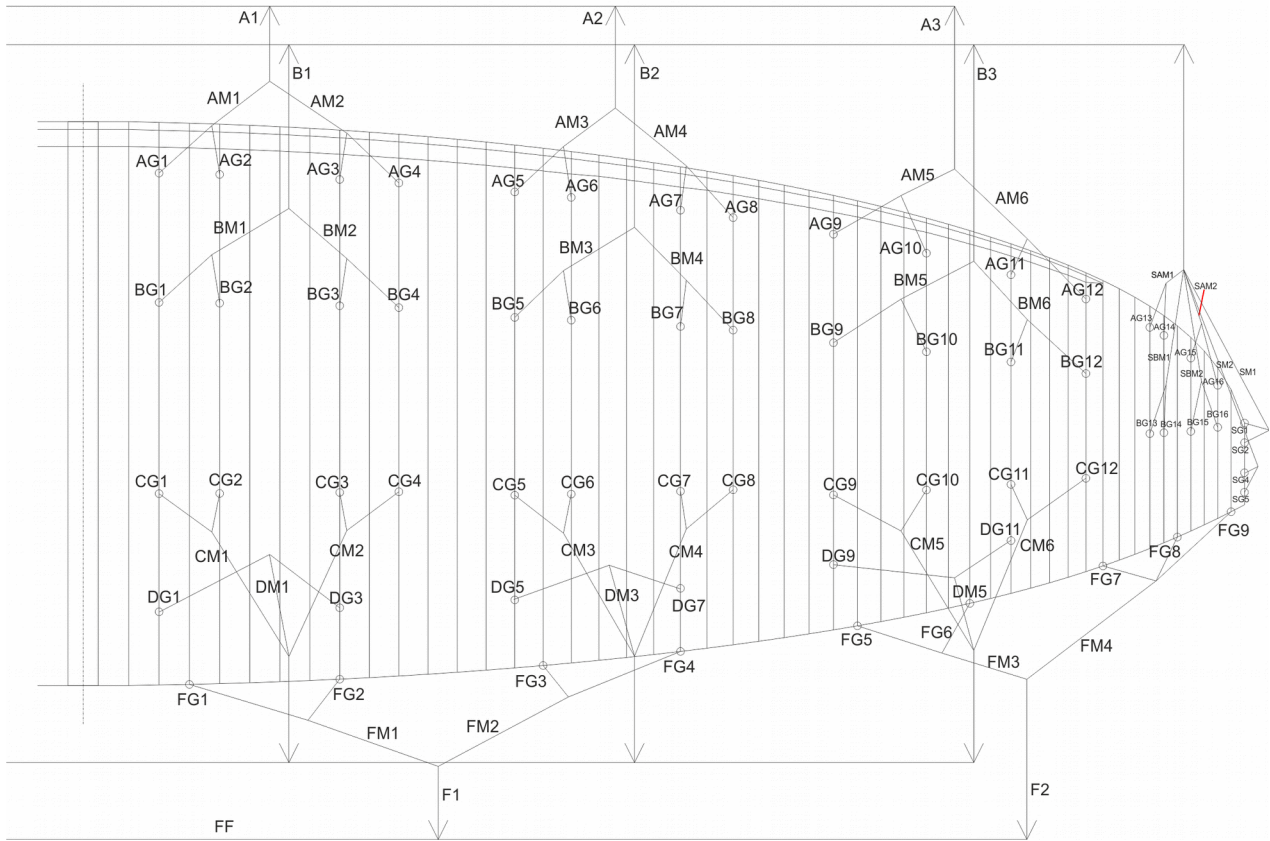

Phantom

	XXS	XS	S	M	L	Supplier	Line type XXS-L
A1			454,7	474,8	494,0	Liros	PPSL191-RED
A2			460,5	481,4	501,3	Liros	PPSL191-RED
A3			434,8	455,1	474,8	Liros	PPSL191-RED
AM1			176,0	183,6	190,8	Edelrid	ED8kU-90DD-RED
AM2			170,7	178,3	185,6	Edelrid	ED8kU-90DD-RED
AM3			158,7	165,6	172,1	Edelrid	ED8kU-90DD-RED
AM4			156,2	163,2	169,9	Edelrid	ED8kU-90DD-RED
AM5			142,5	148,7	154,6	Edelrid	ED8kU-90DD-RED
AM6			140,6	146,9	152,7	Edelrid	ED8kU-90DD-RED
AG01			47,1	49,1	51,0	Edelrid	ED8kU-50DD-RED
AG02			42,0	43,9	45,7	Edelrid	ED8kU-50DD-RED
AG03			42,7	44,6	46,3	Edelrid	ED8kU-50DD-RED
AG04			44,9	46,9	48,8	Edelrid	ED8kU-50DD-RED
AG05			44,3	46,2	48,0	Edelrid	ED8kU-50DD-RED
AG06			39,0	40,8	42,5	Edelrid	ED8kU-50DD-RED
AG07			37,8	39,4	40,9	Edelrid	ED8kU-50DD-RED
AG08			40,2	42,0	43,7	Edelrid	ED8kU-50DD-RED
AG09			74,2	77,4	80,4	Edelrid	ED8kU-50DD-RED
AG10			66,8	69,8	72,6	Edelrid	ED8kU-50DD-RED
AG11			61,6	64,2	67,0	Edelrid	ED8kU-50DD-RED
AG12			59,0	61,7	63,9	Edelrid	ED8kU-50DD-RED
AG13			21,7	22,7	23,6	Liros	PPSLS_65GN